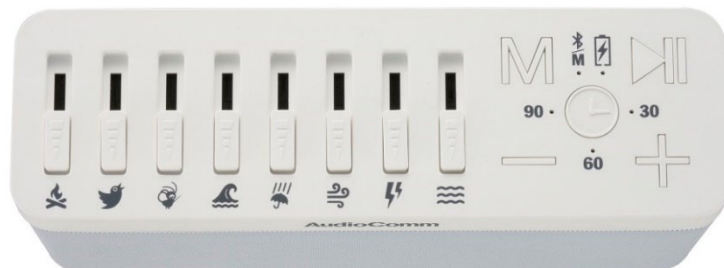

### 1. 自然の環境音を 8 種類収録

「焚き火」や「鳥のさえずり」など自然音を収録、それぞれの音源は専用スライダーで調節することでミキシングも可能。スリープタイマー機能も搭載しているので就寝時でも便利。

### 2. ワイヤレススピーカーとしてスマホと Bluetooth 接続

USB 充電式で持ち運び自在、大型キーを採用し再生や音量の操作がかんたん。