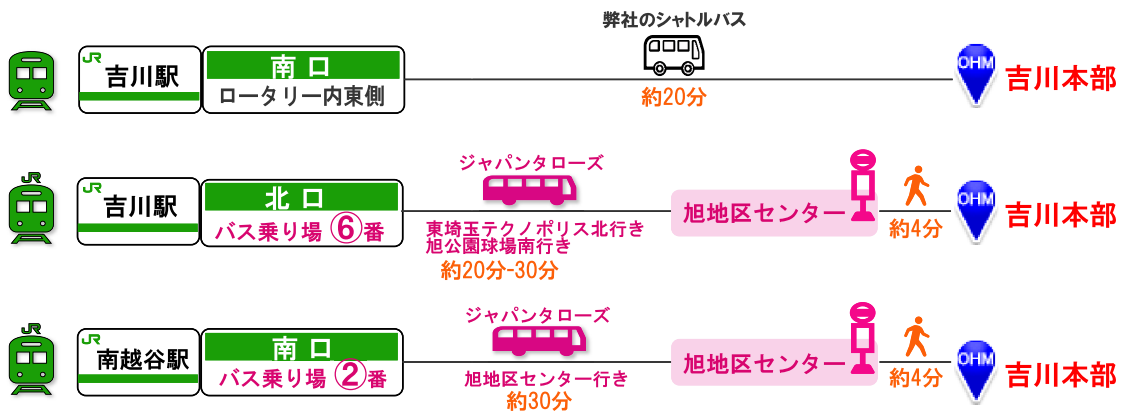

吉川本部への交通アクセス

〒342-8502 埼玉県吉川市旭3-8 東埼玉テクノポリス TEL:048-992-2714 (代表)

公共機関 (電車・バス) でお越しの場合

JR 武蔵野線

東武伊勢崎線

*バスの時刻表と路線図の詳細 (外部リンク) については、ホームページをご参照ください。