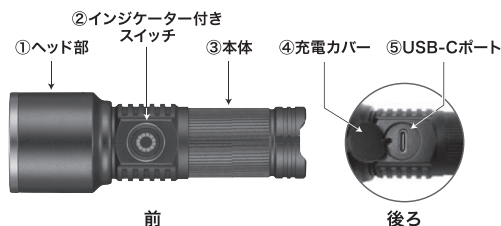

※1. 当社比

※2. ダークサークル・・・中心の明るい部分の周囲にできる暗いリング状の影のこと

照度

(※ズームイン・満充電時の場合)

仕様

型番	LH-CP55A5
光源	LED(交換不可)
電源	リチウムイオンバッテリー(3.7V 700mAh内蔵) ※交換不可
定格入力	DC5V 950mA(最大)
充電時間	約1.5時間(満充電まで) ※充放電 約500回可能
保護等級	IPX4(防飛まつ) 水の飛まつに対して保護する。あらゆる方向からの水の飛まつによっても有害な影響を及ぼしてはならない。(JIS C0920:2003 による)
照射距離	約 290m(最大値)
外形寸法	(約)最大径40×長さ111mm
本体質量	約 130g
付属品	充電用USBケーブル(約50cm)

4 971275 817159

MADE IN CHINA

▲パッケージの開封時に透明カバーや留め具の針などで手を傷つけないようご注意ください。

取扱説明書

型番:LH-CP55A5 品番:08-1715

この度は、本製品をお買い上げいただき誠にありがとうございます。
ご使用前に必ず取扱説明書をよく読みいただき、正しくお使いください。

本体の名称

本体への充電方法