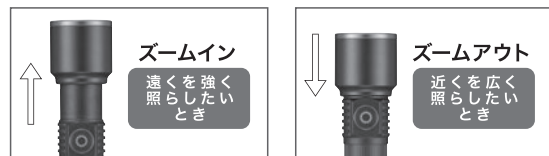

※パソコンのUSB端子からの充電はしないでください。

※本体に充電しながらの点灯は絶対に行わないでください。

※ご使用後は必ず再充電(満充電)してから保管してください。

※本体を使用中に②インジケータ付きスイッチが赤色に点灯したらバッテリー残量が少なくなっているので充電を行ってください。

スイッチ操作方法(明るさ調整機能)

- スイッチを押すと、High▶Low▶点滅▶消灯に切り替わります。

ズームイン/ズームアウトの方法

ヘッド部を上げる

ヘッド部を下げる

安全上のご注意

警告

●製品の特性上、強い光のため絶対に光をのぞきこんだり、ほかの人の目に当てたりしない。●本品に衝撃を与えたり、無理な力を加えない。●本品を分解したり改造したりしない。●付属のUSBケーブル以外では充電しない。●USBケーブルを傷つけたり、加工したり、無理に曲げたり、ねじったり、引っ張ったり、加熱したりしない。

注意

●使用後は必ずスイッチを切る。●充電部カバーがしっかり閉まっていない場合、耐水効果が失われます。●定期的に点灯、点検をする。●高温・多湿・直射日光・車内等には長時間放置しない。●LEDの特性上、光の色や明るさにバラつきが出る場合があります。