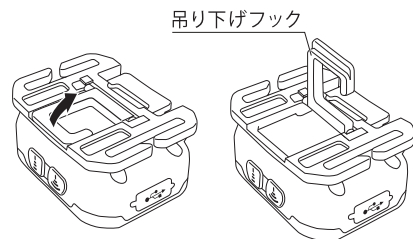

各部の名称

本体への充電方法

- ① 本体側面の充電部カバーを開け、付属のUSBケーブルのType-C端子をUSB充電口に差し込みます。
- ② USBポート付きの充電器(ACアダプター等)に付属のUSBケーブルのUSB端子を差し込み充電を開始します。

※充電中は点灯しないでください。

※充電中はバッテリーランプが赤く点灯します。

また充電完了時ランプが緑色に点灯します。

※USBポート付きの充電器は本製品には含まれておりません。

※必ず充電前にお使いになる充電器の説明書等にて使用方法をご確認ください。

※パソコンのUSB端子からの充電はしないでください。

※ご使用後は必ず再充電(満充電)してから保管してください。

※充電後は充電部カバーをしっかりと閉じてください。

点灯方法

スポット点灯スイッチ/ワイド点灯スイッチを押すたびにLED光源部が以下のように点灯します。点灯中、スポット点灯⇄ワイド点灯の切り替えは可能です。その場合はスポット点灯 HIGHモード、またはワイド点灯 白色点灯モードから始まります。

フック使用方法

ヘッドバンド固定部の図の部分を持ち上げると吊り下げフックになります。

角度調整方法

- ① ヘッド部を前に倒すとライトの角度を調整できます。

ヘッドバンドの取り付け方

- ① ヘッドバンド固定部の中央の隙間からヘッドバンドを入れ、ヘッドバンドを押し込みます。
- ② もう一方のヘッドバンド固定部の端の隙間にもヘッドバンドを押し込みます。

(キリトリ線)

保証書

商品名 LED ヘッドライト		★お買い上げ日: 年 月 日	
型番 LC-C27A7	品番 08-1665	保証期間: 本体1年間(お買い上げの日から)	
お客様	(フリガナ) ★お名前	様	
	★ご住所 〒 -	電話 ( )	
修理メモ			
販売店	★住所 店名 電話		
	(印)		

(注) ★印欄にお買い上げ日と販売店の記入のない場合は無効となりますので、必ずご確認ください。

※この保証書は、本書に明示した期間、条件のもとにおいて無料修理をお約束するものです。

※この保証書によって保証書を発行している者(保証責任者)、及びそれ以外の事業者に対するお客様の法律上の権利を制限するものではありません。

※保証期間経過後の修理についてご不明な場合は、お買い上げの販売店または、弊社修理ご相談センターにお問い合わせください。

※お客様にご記入いただいた保証書の控えは、保証期間内のサービス活動及びその後の安全点検活動のために、記載内容を利用させていただく場合がございますのでご了承ください。