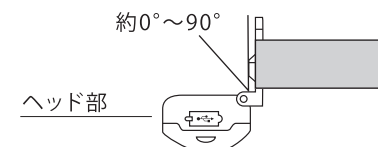

角度調整方法

- ① ヘッド部を前に倒すとライトの角度を調整できます。