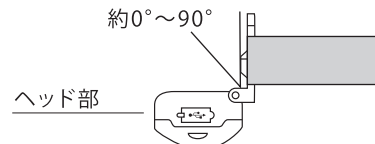

角度調整方法

- ① ヘッド部を前に倒すとライトの角度を調整できます。