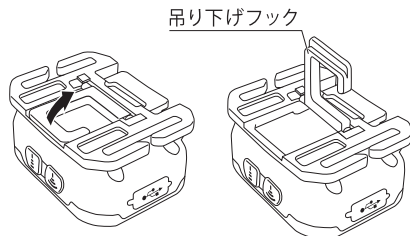

フック使用方法

ヘッドバンド固定部の図の部分を持ち上げると吊り下げフックになります。