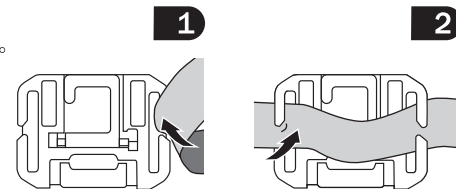

ヘッドバンドの取り付け方

- ① ヘッドバンド固定部の中央の隙間からヘッドバンドを入れ、ヘッドバンドを押し込みます。
- ② もう一方のヘッドバンド固定部の端の隙間にもヘッドバンドを押し込みます。

(キリトリ線)

保証書

商品名 LED ヘッドライト		★お買い上げ日: 年 月 日	
型番 LC-C27A7	品番 08-1665	保証期間: 本体1年間(お買い上げの日から)	
お客様	(フリガナ) ★お名前	様	
	★ご住所 〒 -	電話 ( )	
修理メモ			
販売店	★住所 店名 電話		
	(印)		

- (注) ★印欄にお買い上げ日と販売店の記入のない場合は無効となりますので、必ずご確認ください。
  ※この保証書は、本書に明示した期間、条件のもとにおいて無料修理をお約束するものです。
  ※この保証書によって保証書を発行している者(保証責任者)、及びそれ以外の事業者に対するお客様の法律上の権利を制限するものではありません。
  ※保証期間経過後の修理についてご不明な場合は、お買い上げの販売店または、弊社修理ご相談センターにお問い合わせください。
  ※お客様にご記入いただいた保証書の控えは、保証期間内のサービス活動及びその後の安全点検活動のために、記載内容を利用させていただく場合がございますのでご了承ください。