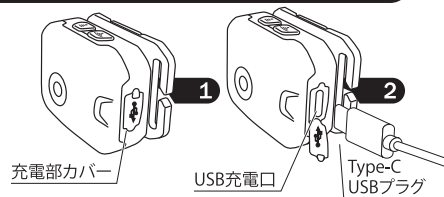

各部の名称

本体への充電方法

- ① 本体側面の充電部カバーを開け、付属のUSBケーブルのType-C端子をUSB充電口に差し込みます。
- ② USBポート付きの充電器(ACアダプター等)に付属のUSBケーブルのUSB端子を差し込み充電を開始します。

※充電中は点灯しないでください。

※充電中はバッテリーランプが赤く点灯します。

また充電完了時ランプが緑色に点灯します。

※USBポート付きの充電器は本製品には含まれておりません。

※必ず充電前にお使いになる充電器の説明書等にて使用方法をご確認ください。

※パソコンのUSB端子からの充電はしないでください。

※ご使用後は必ず再充電(満充電)してから保管してください。

※充電後は充電部カバーをしっかりと閉じてください。

点灯方法

スポット点灯スイッチ/ワイド点灯スイッチを押すたびにLED光源部が以下のように点灯します。点灯中、スポット点灯⇄ワイド点灯の切り替えは可能です。その場合はスポット点灯 HIGHモード、またはワイド点灯 白色点灯モードから始まります。

フック使用方法

ヘッドバンド固定部の図の部分を持ち上げると吊り下げフックになります。

角度調整方法

- ① ヘッド部を前に倒すとライトの角度を調整できます。

ヘッドバンドの取り付け方

- ① ヘッドバンド固定部の中央の隙間からヘッドバンドを入れ、ヘッドバンドを押し込みます。
- ② もう一方のヘッドバンド固定部の端の隙間にもヘッドバンドを押し込みます。

(キリトリ線)

保証書

商品名 LED ヘッドライト		★お買い上げ日: 年 月 日	
型番 LC-C27A7	品番 08-1665	保証期間: 本体1年間(お買い上げの日から)	
お客様	(フリガナ) ★お名前	様	
	★ご住所 〒 -	電話 ( )	
修理メモ			
販売店	★住所 店名 電話		
	(印)		

(注) ★印欄にお買い上げ日と販売店の記入のない場合は無効となりますので、必ずご確認ください。

※この保証書は、本書に明示した期間、条件のもとにおいて無料修理をお約束するものです。

※この保証書によって保証書を発行している者(保証責任者)、及びそれ以外の事業者に対するお客様の法律上の権利を制限するものではありません。

※保証期間経過後の修理についてご不明な場合は、お買い上げの販売店または、弊社修理ご相談センターにお問い合わせください。

※お客様にご記入いただいた保証書の控えは、保証期間内のサービス活動及びその後の安全点検活動のために、記載内容を利用させていただく場合がございますのでご了承ください。