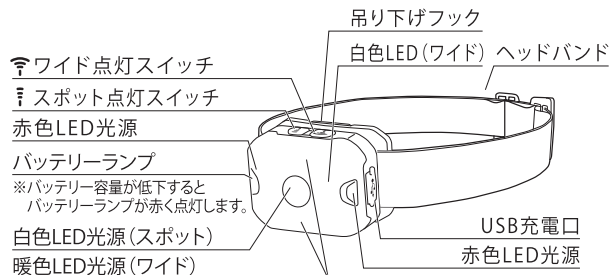

各部の名称

本体への充電方法

- ① 本体側面の充電部カバーを開け、付属のUSBケーブルのType-C端子をUSB充電口に差し込みます。
  - ② USBポート付きの充電器(ACアダプター等)に付属のUSBケーブルのUSB端子を差し込み充電を開始します。
2. ※充電中は点灯しないでください。
   ※充電中はバッテリーランプが赤く点灯します。また充電完了時ランプが緑色に点灯します。
   ※USBポート付きの充電器は本製品には含まれておりません。
   ※必ず充電前にお使いになる充電器の説明書等にて使用方法をご確認ください。
   ※パソコンのUSB端子からの充電はしないでください。
   ※ご使用後は必ず再充電(満充電)してから保管してください。
   ※充電後は充電部カバーをしっかりと閉じてください。

点灯方法

スポット点灯スイッチ/ワイド点灯スイッチを押すたびにLED光源部が以下のように点灯します。点灯中、スポット点灯⇔ワイド点灯の切り替えは可能です。その場合はスポット点灯 HIGHモード、またはワイド点灯 白色点灯モードから始まります。

フック使用方法

ヘッドバンド固定部の図の部分を持ち上げると吊り下げフックになります。

角度調整方法

- ① ヘッド部を前に倒すとライトの角度を調整できます。

ヘッドバンドの取り付け方

- ① ヘッドバンド固定部の中央の隙間からヘッドバンドを入れ、ヘッドバンドを押し込みます。
- ② もう一方のヘッドバンド固定部の端の隙間にもヘッドバンドを押し込みます。

(キリトリ線)

保証書

商品名 LED ヘッドライト		★お買い上げ日: 年 月 日	
型番 LC-C27A7	品番 08-1665	保証期間: 本体1年間(お買い上げの日から)	
お客様	(フリガナ) ★お名前	様	
	★ご住所 〒 -	電話 ( )	
修理メモ			
販売店	★住所 店名 電話		
	(印)		

- (注) ★印欄にお買い上げ日と販売店の記入のない場合は無効となりますので、必ずご確認ください。
  ※この保証書は、本書に明示した期間、条件のもとにおいて無料修理をお約束するものです。
  ※この保証書によって保証書を発行している者(保証責任者)、及びそれ以外の事業者に対するお客様の法律上の権利を制限するものではありません。
  ※保証期間経過後の修理についてご不明な場合は、お買い上げの販売店または、弊社修理ご相談センターにお問い合わせください。
  ※お客様にご記入いただいた保証書の控えは、保証期間内のサービス活動及びその後の安全点検活動のために、記載内容を利用させていただく場合がございますのでご了承ください。