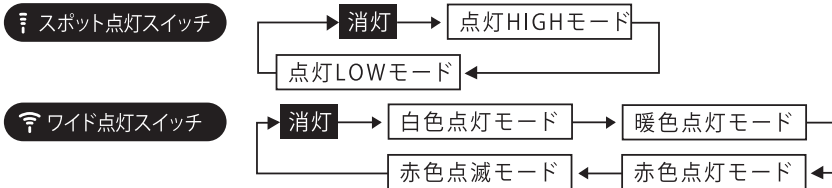

## 各部の名称

※必ず充電前にお使いになる充電器の説明書等にて使用方法をご確認ください。

※パソコンのUSB端子からの充電はしないでください。

※ご使用後は必ず再充電(満充電)してから保管してください。

※充電後は充電部カバーをしっかりと閉じてください。

## 点灯方法

スポット点灯スイッチ/ワイド点灯スイッチを押すたびにLED光源部が以下のように点灯します。点灯中、スポット点灯⇄ワイド点灯の切り替えは可能です。その場合はスポット点灯 HIGHモード、またはワイド点灯 白色点灯モードから始まります。