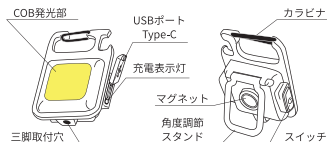

別売

三脚

Type Cケーブル

330円
(税込)

各部名称

Point1

マグネット、カラピナ、角度調整スタンドなど多機能で使用できるLEDライト

Point2

どの段階でもスイッチを長押しするとプースターモードになり、より明るくなります

Point3

COB LEDですので広範囲に照らします

▲ 使用上の注意 ▲

- 人の目に照らしたり、向けたりしない。人の目に障害を与えるおそれがあります。●本品に衝撃を与えたり、無理な力を加えない。●本品を分解したり改造しない。●水中では使用しない。●LEDの特性上、光の色や明るさにバラつきが出る場合があります。●使用後は必ずスイッチを切る。●使用中、本体が熱くなる場合があります。手袋などの使用をおすすめいたします。●定期的に充電、点灯、点検する。●高温・多湿・直射日光・車内には長時間放置しない。●本製品に充電しながらの点灯、点滅は絶対に行わないでください。●PCのUSBポートからの充電はしないでください。●使用後は必ず充電してから保管してください。●USB Power Delivery規格の充電器(モバイルバッテリー含む)では充電できません。

仕様

- 電源：リチウムポリマーバッテリー(3.7V 200mAh 内蔵) ※交換不可
- 光源：LED ※交換不可
- 定格入力：DC5V 0.7A(最大) ●保護等級 IPX3(防雨形)
- 充電時間：約 1.2 時間(満充電まで) ※充電電圧 約 500 回可能
- 本体質量：約 30g ●外形寸法：(約)幅 45×高さ 61×奥行 21mm

使用方法

- 初めてご使用の際は必ず充電してください。●充電端子 USB ポートに Type-Cケーブルを差し込んで充電を行います。満充電になると充電表示灯が赤色から緑色に変わります。●本製品には充電ケーブルが含まれていません。あらかじめご了承の上、別途お買い求めください。