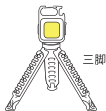

別売

三脚

Type Cケーブル

330円
(税込)

各部名称

Point1

マグネット、カラピナ、角度調整スタンドなど多機能で使用できるLEDライト

Point2