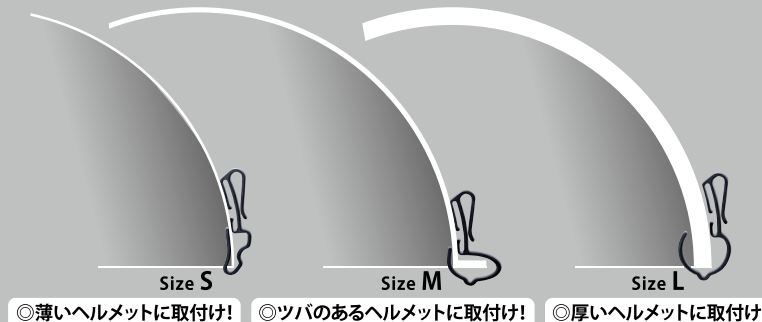

ELECTRIC
OHM
SL-P007SML-K

ヘルメット 取付けパーツセット

ヘッドライトを
ヘルメットにしっかり固定!

Size S x4個入

Size M x4個入

Size L x4個入

品番：08-1309

パーツの取付け方

●4つのパーツにヘッドバンドを取付けます。(size S・M・Lとも同じ取付け方です。)

◎素早く簡単に
取付けたいとき!

◎しっかりと
取付けたいとき!

◎ケーブル付きのヘッドバンドを
取付けたいとき!

●ヘルメットの形状に合わせて「size S」又は「size M」又は「size L」のパーツで取付けます。

◎薄いヘルメットに取付け!

◎ツバのあるヘルメットに取付け!

◎厚いヘルメットに取付け!