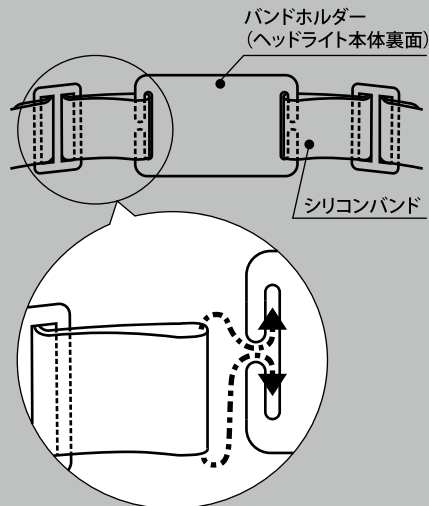

シリコンバンド

シリコン素材で
しっかりフィット!

品番：08-1021

取付け方

- ヘッドライト本体裏面のバンドホルダーに、下図のようにシリコンバンドを差し込み、取り付けてください。

シリコン素材のため滑りにくく、確実にヘルメットなどに固定します。

▲注意

- 直接皮膚に接する状態で使用する場合、皮膚に異常がないかよく注意して使用してください。
- 使用中、赤味・はれ・かゆみなどの異常があらわれた場合など、本製品が皮膚に合わないような場合は、使用を中止してください。そのまま使用を続けると、症状を悪化させることがあります。