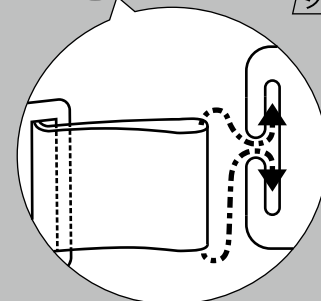

## シリコン素材で しっかりフィット!

品番：08-1020

## 取付け方

- ヘッドライト本体裏面のバンドホルダーに、下図のようにシリコンバンドを差し込み、取り付けてください。

バンドホルダー  
(ヘッドライト本体裏面)

シリコンバンド

シリコン素材のため滑りにくく、確実にヘルメットなどに固定します。