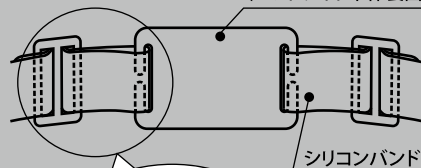

## シリコン素材で しっかりフィット!

品番：08-1020

## 取付け方

- ヘッドライト本体裏面のバンドホルダーに、下図のようにシリコンバンドを差し込み、取り付けてください。

バンドホルダー  
(ヘッドライト本体裏面)

シリコンバンド

シリコン素材のため滑りにくく、確実にヘルメットなどに固定します。