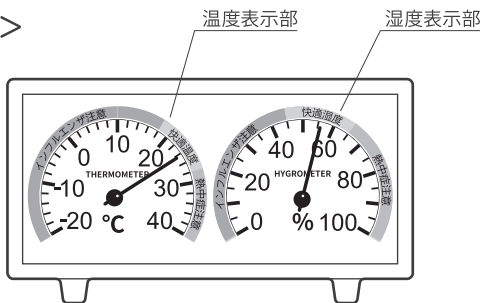

各部の名称

<表>

<裏>

ご使用方法

本製品はパッケージから取り出し設置後、約1時間後に正しい値を示します。
(センサーがお部屋の環境になじみ、検知するまでの時間です)

取り付け方

壁掛けでご使用の場合は、木ネジ等の取り付け金具をしっかりと場所を選んでねじ込み、製品裏面の壁掛け穴にお掛けください。金具のねじ込み具合や製品の掛け具合が不完全ですと、製品が落下し危険です。又、接着剤及び粘着性の取り付け部品等は、剥がれることがありますので使用しないでください。製品を掛けた時、確実に掛かっていることを確認してください。

※¹ 快適と感じる温度・湿度は個人差があります。目安としてご利用ください。

製品仕様

商 品 名	温湿度計<卓上型>	
型 番	TEM-600-W	
品 番	08-0085	
温度表示範囲	-20 ~ 40℃	
温度測定精度	-20 ~ 40℃で ±2.0℃	
湿度表示範囲	0 ~ 90% ※ ² 温度が0℃以下の時は、湿度の安定した計測はできません。	
湿度測定精度	40 ~ 75%で ±5%	左記以外で ±10%
外形寸法	約幅134×高さ74×奥行26mm	
質 量	約68g	
材 質	本体 ABS樹脂	
原 産 国	中 国	
付 属 品	保証書付取扱説明書	