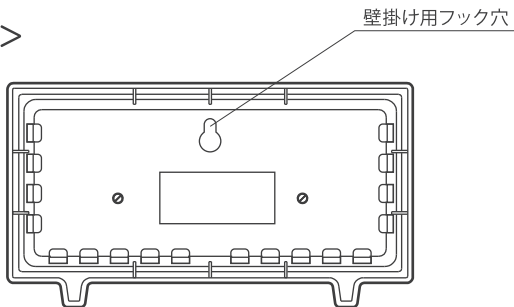

各部の名称

<表>

<裏>

ご使用方法

本製品はパッケージから取り出し設置後、約1時間後に正しい値を示します。
(センサーがお部屋の環境になじみ、検知するまでの時間です)

取り付け方

壁掛けでご使用の場合は、木ネジ等の取り付け金具をしっかりと場所を選んでねじ込み、製品裏面の壁掛け穴にお掛けください。金具のねじ込み具合や製品の掛け具合が不完全ですと、製品が落下し危険です。又、接着剤及び粘着性の取り付け部品等は、剥がれることがありますので使用しないでください。製品を掛けた時、確実に掛かっていることを確認してください。

※¹ 快適と感じる温度・湿度は個人差があります。目安としてご利用ください。

製品仕様

商 品 名	温湿度計<卓上型>	
型 番	TEM-600-W	
品 番	08-0085	
温度表示範囲	-20 ~ 40℃	
温度測定精度	-20 ~ 40℃で ±2.0℃	
湿度表示範囲	0 ~ 90% ※ ² 温度が0℃以下の時は、湿度の安定した計測はできません。	
湿度測定精度	40 ~ 75%で ±5%	左記以外で ±10%
外形寸法	約幅134×高さ74×奥行26mm	
質 量	約68g	
材 質	本体 ABS樹脂	
原 産 国	中 国	
付 属 品	保証書付取扱説明書	