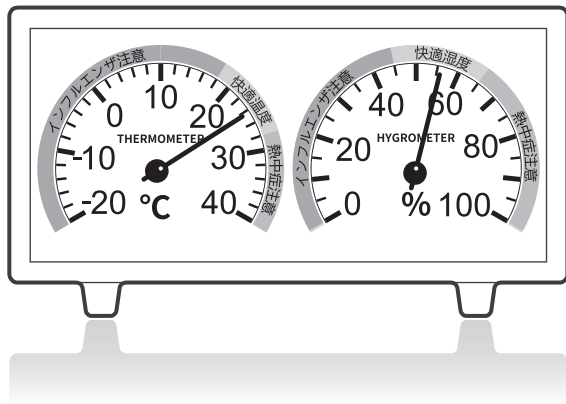

温湿度計〈卓上型〉

この度は弊社製品をお買い上げいただき、誠にありがとうございます。
ご使用前に本説明書を必ずお読みのうえ、正しく安全にお使いください。
お読みになられたあとも、いつでも見られるよう大切に保管してください。