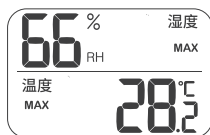

測定結果についての注意

- 温度と湿度は同じ室内でも場所によって異なる場合があります。エアコン使用時の床からの高さの異なる場所、観葉植物の近く、水槽やシンクなど水の近く、窓際などは特に他の場所と異なる場合が多いのでご注意ください。

各部の名称

<表>

<裏>

ご使用方法

電池の入れ方・交換

- ①電池ふたを外し、電池ボックスに単4形乾電池1本(別売)を入れてください。
 - ②電池ふたを付け、測定したい場所に設置してください。
- ※電池の極性を正しくセットしてください。
※古い電池はお住まいの自治体の指示に従って廃棄してください。

メモリー機能について

本製品は電池を入れてから、または記録消去をしてからの最高・最低温湿度を記録する機能を備えております。

「メモリー表示切替ボタン」を押すことで、現在温湿度⇒最高温湿度⇒最低温湿度を順番で表示します。約10秒で現在温湿度の表示に戻ります。

※RESETボタンを押すと記録が消去されます。

現在温湿度

最高温湿度

最低温湿度

顔表示について

	— 快適 [※] — お部屋の環境に適した 温度と湿度です。	左記以外
顔表示		
温度	18 ~ 28°C	-9.9 ~ 18°C 28 ~ 40°C
湿度	45 ~ 65%	20 ~ 45% 65 ~ 95%

※快適と感ずる温度・湿度は個人差があります。目安としてご利用ください。

故障かな?と思ったら

- 表示部に何も表示しない。または表示が薄い。
 - ⇒電池がセットされているか確認してください。
 - ⇒電池が消耗していないか確認してください。
 - ⇒電池の極性⊕・⊖が正しいか確認してください。
- 測定結果が正しくない。
 - ⇒本体背面にほこり等が付着していないか確認してください。
 - ⇒「製品についてのお願い(P2)」を確認してください。

製品仕様

商 品 名	デジタル温湿度計
型 番	TEM-400-W / K
品 番	08-0082 / 08-0083
温度表示範囲	-9.9 ~ 40℃
温度測定精度	0 ~ 40℃で ±1.0℃ 左記以外で ±1.5℃
湿度表示範囲	20 ~ 95%
湿度測定精度	35 ~ 85%で ±5% 左記以外で ±10%
外形寸法	約幅85×高さ87×奥行16.3mm
質 量	約64g (電池除く)
材 質	本体 ABS樹脂 / 表示画面LCD
使用電源	DC1.5V 単4形乾電池×1本(別売)
電池寿命	約1年(新品アルカリ乾電池使用時)
原 産 国	中 国
付 属 品	保証書付取扱説明書