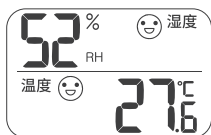

測定結果についての注意

- 温度と湿度は同じ室内でも場所によって異なる場合があります。エアコン使用時の床からの高さの異なる場所、観葉植物の近く、水槽やシンクなど水の近く、窓際などは特に他の場所と異なる場合が多いのでご注意ください。

各部の名称

<表>

<裏>

ご使用方法

電池の入れ方・交換

- ①電池ふたを外し、電池ボックスに単4形乾電池1本(別売)を入れてください。
 - ②電池ふたを付け、測定したい場所に設置してください。
- ※電池の極性を正しくセットしてください。
※古い電池はお住まいの自治体の指示に従って廃棄してください。

メモリー機能について

本製品は電池を入れてから、または記録消去をしてからの最高・最低温湿度を記録する機能を備えております。

「メモリー表示切替ボタン」を押すことで、現在温湿度⇒最高温湿度⇒最低温湿度を順番で表示します。約10秒で現在温湿度の表示に戻ります。

※RESETボタンを押すと記録が消去されます。

現在温湿度

最高温湿度

最低温湿度

顔表示について

	— 快適 [※] — お部屋の環境に適した 温度と湿度です。	左記以外
顔表示		
温度	18 ~ 28°C	-9.9 ~ 18°C 28 ~ 40°C
湿度	45 ~ 65%	20 ~ 45% 65 ~ 95%

※快適と感ずる温度・湿度は個人差があります。目安としてご利用ください。

故障かな?と思ったら

- 表示部に何も表示しない。または表示が薄い。
 - ⇒電池がセットされているか確認してください。
 - ⇒電池が消耗していないか確認してください。
 - ⇒電池の極性⊕・⊖が正しいか確認してください。
- 測定結果が正しくない。
 - ⇒本体背面にほこり等が付着していないか確認してください。
 - ⇒「製品についてのお願い(P2)」を確認してください。