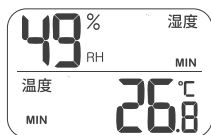

測定結果についての注意

- 温度と湿度は同じ室内でも場所によって異なる場合があります。エアコン使用時の床からの高さの異なる場所、観葉植物の近く、水槽やシンクなど水の近く、窓際などは特に他の場所と異なる場合が多いのでご注意ください。

各部の名称

<表>

<裏>

ご使用方法

電池の入れ方・交換

- ①電池ふたを外し、電池ボックスに単4形乾電池1本(別売)を入れてください。
 - ②電池ふたを付け、測定したい場所に設置してください。
- ※電池の極性を正しくセットしてください。
※古い電池はお住まいの自治体の指示に従って廃棄してください。

メモリー機能について

本製品は電池を入れてから、または記録消去をしてからの最高・最低温湿度を記録する機能を備えております。

「メモリー表示切替ボタン」を押すことで、現在温湿度⇒最高温湿度⇒最低温湿度を順番で表示します。約10秒で現在温湿度の表示に戻ります。

※RESETボタンを押すと記録が消去されます。

現在温湿度

最高温湿度

最低温湿度

顔表示について

	— 快適 [※] — お部屋の環境に適した 温度と湿度です。	左記以外
顔表示		
温度	18 ~ 28°C	-9.9 ~ 18°C 28 ~ 40°C
湿度	45 ~ 65%	20 ~ 45% 65 ~ 95%

※快適と感ずる温度・湿度は個人差があります。目安としてご利用ください。

故障かな?と思ったら

- 表示部に何も表示しない。または表示が薄い。
 - ⇒電池がセットされているか確認してください。
 - ⇒電池が消耗していないか確認してください。
 - ⇒電池の極性⊕・⊖が正しいか確認してください。
- 測定結果が正しくない。
 - ⇒本体背面にほこり等が付着していないか確認してください。
 - ⇒「製品についてのお願い(P2)」を確認してください。

製品仕様

商 品 名	デジタル温湿度計
型 番	TEM-400-W / K
品 番	08-0082 / 08-0083
温度表示範囲	-9.9 ~ 40℃
温度測定精度	0 ~ 40℃で ±1.0℃ 左記以外で ±1.5℃
湿度表示範囲	20 ~ 95%
湿度測定精度	35 ~ 85%で ±5% 左記以外で ±10%
外形寸法	約幅85×高さ87×奥行16.3mm
質 量	約64g (電池除く)
材 質	本体 ABS樹脂 / 表示画面LCD
使用電源	DC1.5V 単4形乾電池×1本(別売)
電池寿命	約1年(新品アルカリ乾電池使用時)
原 産 国	中 国
付 属 品	保証書付取扱説明書