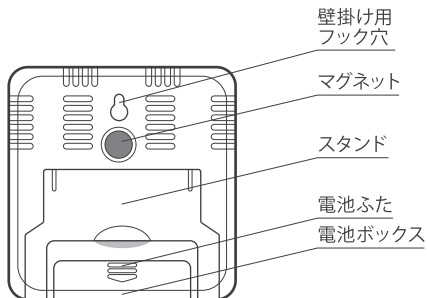

測定結果についての注意

- 温度と湿度は同じ室内でも場所によって異なる場合があります。エアコン使用時の床からの高さの異なる場所、観葉植物の近く、水槽やシンクなど水の近く、窓際などは特に他の場所と異なる場合が多いのでご注意ください。

各部の名称

<表>

<裏>

ご使用方法

電池の入れ方・交換

- ①電池ふたを外し、電池ボックスに単4形乾電池1本(別売)を入れてください。
 - ②電池ふたを付け、測定したい場所に設置してください。
- ※電池の極性を正しくセットしてください。
※古い電池はお住まいの自治体の指示に従って廃棄してください。

メモリー機能について

本製品は電池を入れてから、または記録消去をしてからの最高・最低温湿度を記録する機能を備えております。

「メモリー表示切替ボタン」を押すことで、現在温湿度⇒最高温湿度⇒最低温湿度を順番で表示します。約10秒で現在温湿度の表示に戻ります。

※RESETボタンを押すと記録が消去されます。

現在温湿度

最高温湿度

最低温湿度

顔表示について