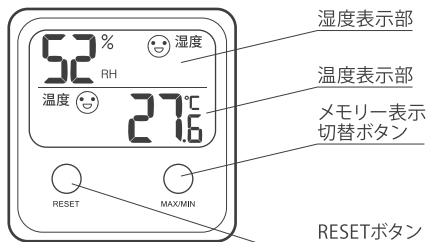

測定結果についての注意

- 温度と湿度は同じ室内でも場所によって異なる場合があります。エアコン使用時の床からの高さの異なる場所、観葉植物の近く、水槽やシンクなど水の近く、窓際などは特に他の場所と異なる場合が多いのでご注意ください。

各部の名称

<表>

<裏>

ご使用方法

電池の入れ方・交換

- ①電池ふたを外し、電池ボックスに単4形乾電池1本(別売)を入れてください。
 - ②電池ふたを付け、測定したい場所に設置してください。
- ※電池の極性を正しくセットしてください。
※古い電池はお住まいの自治体の指示に従って廃棄してください。

メモリー機能について

本製品は電池を入れてから、または記録消去をしてからの最高・最低温湿度を記録する機能を備えております。

「メモリー表示切替ボタン」を押すことで、現在温湿度⇒最高温湿度⇒最低温湿度を順番で表示します。約10秒で現在温湿度の表示に戻ります。

※RESETボタンを押すと記録が消去されます。

現在温湿度

最高温湿度

最低温湿度

顔表示について