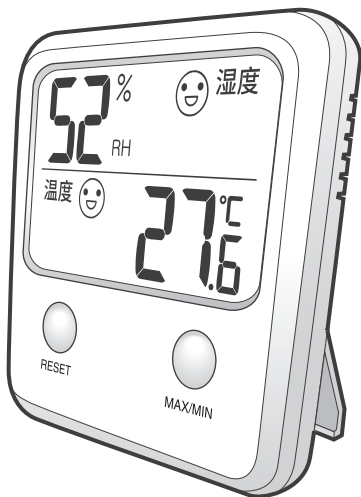

型番／品番	TEM-400-W / 08-0082
型番／品番	TEM-400-K / 08-0083

デジタル温湿度計

最高・最低温湿度メモリー機能付き

この度は弊社製品をお買い上げいただき、誠にありがとうございます。
ご使用前に本説明書を必ずお読みのうえ、正しく安全にお使いください。
お読みになられたあとも、いつでも見られるよう大切に保管してください。

安全上のご注意

警告

この内容を守らないと人が死亡または重傷を負う危険性があります。

メモリー機能について

本製品は電池を入れてから、または記録消去をしてからの最高・最低温湿度を記録する機能を備えております。

「メモリー表示切替ボタン」を押すことで、現在温湿度⇒最高温湿度⇒最低温湿度を順番で表示します。約10秒で現在温湿度の表示に戻ります。

※RESETボタンを押すと記録が消去されます。

現在温湿度

最高温湿度

最低温湿度

顔表示について