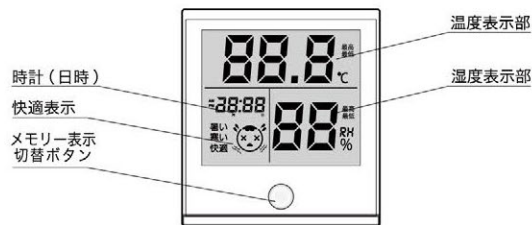

製品についてのお願ひ

- 本製品は屋内専用です。
- 製品内部に温度と湿度を測定するセンサーがあるため、設置直後は正しく測定できない場合があります。設置後、約2時間経過してから読み取ってください。また温度差の大きい場所を移動させた場合も約2時間経過してから読み取ってください。
- 本製品は家庭用です。病院や研究施設などご家庭以外のご使用はご遠慮ください。
- 本製品を落としたり、強い衝撃を与えないでください。
- 浴室内では使用しないでください。
- 直射日光が当たる場所や極端な高温(40°C以上)の場所で使用しないでください。また電子レンジなど電磁波を発生する機器の近くでは使用しないでください。
- 湿気の多い場所、直射日光が当たる場所や極端な高温の場所に保管しないでください。
- 長期間(40日以上)使用しない場合は、電池を取り外し保管してください。

測定結果についての注意

- 温度と湿度は同じ室内でも場所によって異なる場合があります。エアコン使用時の床からの高さの異なる場所、観葉植物の近く、水槽やシンクなど水の近く、窓際などは特に他の場所と異なる場合が多いのでご注意ください。

各部の名称

<表>

<裏>

ご使用方法

電池の入れ方・交換

- ①電池ふたを外し、電池ボックスに単4形乾電池2本(別売)を入れてください。
- ②電池ふたを付け、測定したい場所に設置してください。
※電池の極性を正しくセットしてください。
※古い電池はお住まいの各自治体の指示に従って廃棄してください。