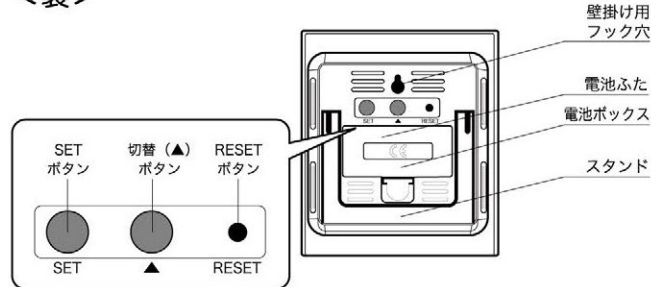

測定結果についての注意

- 温度と湿度は同じ室内でも場所によって異なる場合があります。エアコン使用時の床からの高さの異なる場所、観葉植物の近く、水槽やシンクなど水の近く、窓際などは特に他の場所と異なる場合が多いのでご注意ください。

各部の名称

<表>

<裏>

ご使用方法

電池の入れ方・交換

- ①電池ふたを外し、電池ボックスに単4形乾電池2本(別売)を入れてください。
- ②電池ふたを付け、測定したい場所に設置してください。
※電池の極性を正しくセットしてください。
※古い電池はお住まいの各自治体の指示に従って廃棄してください。