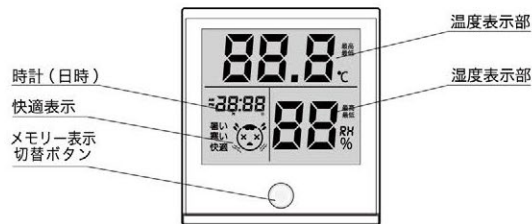

製品についてのお願い

- 本製品は屋内専用です。
- 製品内部に温度と湿度を測定するセンサーがあるため、設置直後は正しく測定できない場合があります。設置後、約2時間経過してから読み取ってください。また温度差の大きい場所を移動させた場合も約2時間経過してから読み取ってください。
- 本製品は家庭用です。病院や研究施設などご家庭以外のご使用はご遠慮ください。
- 本製品を落としたり、強い衝撃を与えないでください。
- 浴室内では使用しないでください。
- 直射日光が当たる場所や極端な高温(40°C以上)の場所で使用しないでください。また電子レンジなど電磁波を発生する機器の近くでは使用しないでください。
- 湿気の多い場所、直射日光が当たる場所や極端な高温の場所に保管しないでください。
- 長期間(40日以上)使用しない場合は、電池を取り外し保管してください。

測定結果についての注意

- 温度と湿度は同じ室内でも場所によって異なる場合があります。エアコン使用時の床からの高さの異なる場所、観葉植物の近く、水槽やシンクなど水の近く、窓際などは特に他の場所と異なる場合が多いのでご注意ください。

各部の名称

<表>

<裏>

ご使用方法

電池の入れ方・交換

- ①電池ふたを外し、電池ボックスに単4形乾電池2本(別売)を入れてください。
- ②電池ふたを付け、測定したい場所に設置してください。
※電池の極性を正しくセットしてください。
※古い電池はお住まいの各自治体の指示に従って廃棄してください。