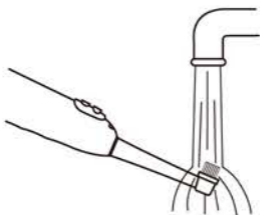

ご使用方法

1.スイッチをオンにします。
(LEDライトも同時に点灯します。)

※ブラシを歯に軽く当てるようにして1本1本ていねいに磨いてください。

2.スイッチをオフにします。

※ブラシ部分を水洗いした後、よく水気を切ってください。

▲ブラシ部分だけを水につけて洗ってください。本体は、水のかからないようにして水にぬれた場合は軽くふき取ってください。

ブラシの交換方法

▲ブラシを抜くときは垂直に引いてください。

▲ブラシを差し込むときは根元まですき間の無いようしっかりと差し込んでください。

※ブラシは消耗品です。毛先が開いてきたり、毛の部分汚れたときは新しいものと交換してください。

※毛先の消耗したブラシでは効果が損なわれるばかりではなく、歯と歯ぐきに害を及ぼすことがありますので、早めに交換してください。

替ブラシは別売の、
左右反復回転丸型ブラシ
「HB-CY1RF-P(品番：07-9889)」
又は
「HB-CY1RF(品番：07-9850)」
をご利用ください。