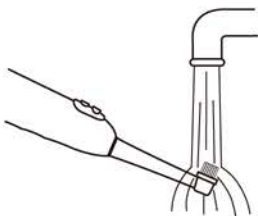

ご使用方法

1. スイッチをオンにします。
※ブラシを歯に軽く当てるようにして1本1本ていねいに磨いてください。

2. スイッチをオフにします。
※ブラシ部分を水洗いした後、よく水気を切ってください。

- ▲ ブラシ部分だけを水につけて洗ってください。本体は、水のかからないようにして水にぬれた場合は軽くふき取ってください。

ブラシの交換方法

- ▲ ブラシを抜くときは垂直に引いてください。

- ▲ ブラシを差し込むときは根元まですき間の無いようしっかりと差し込んでください。

- ※ ブラシは消耗品です。毛先が開いてきたり、毛の部分が汚れたときは新しいものと交換してください。

- ※ 毛先の消耗したブラシでは効果が損なわれるばかりではなく、歯と歯ぐきに害を及ぼすことがありますので、早めに交換してください。

替ブラシは別売の、
左右反復回転丸型ブラシ
「HB-CY1RF-P(品番：07-9889)」
又は
「HB-CY1RF(品番：07-9850)」
をご利用ください。