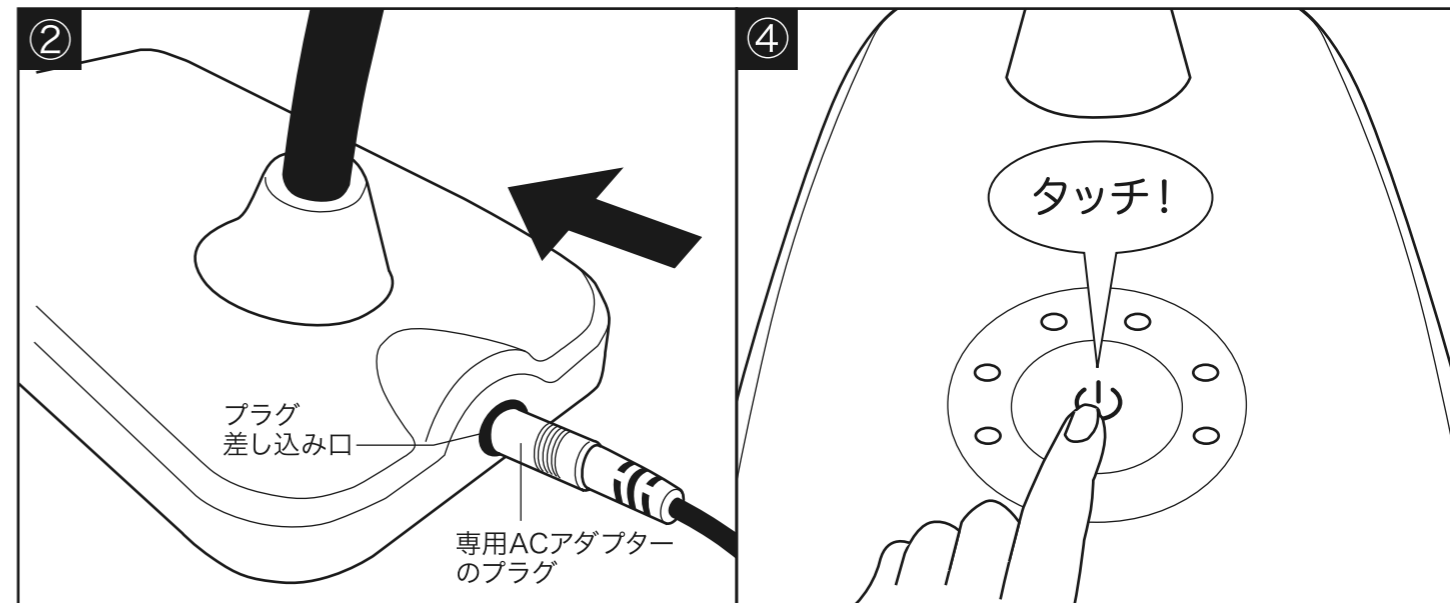

ご使用方法

- ①本製品を安定した場所に設置します。
- ②付属の専用ACアダプターのプラグを本体のプラグ差し込み口に接続します。
  ※根元まで確実に差し込む。差し込みが不完全ですと、感電や発熱による発火の原因になります。
- ③専用ACアダプターをコンセントに差し込みます。
- ④電源タッチスイッチをタッチするとライトが点灯します。
  電源タッチスイッチをもう一度タッチするとライトが消灯します。待機時は赤く点灯します。
- ⑤6段階調光タッチスイッチをタッチすることで調光できます。
  左側をタッチする程暗く、右側をタッチする程明るくなっていきます。
  電源スイッチを押すと消灯します。
  ※明るさ記憶機能付きなので、次回点灯時は消灯時の明るさになります。
  ※お好きな明るさをダイレクトに選べます。