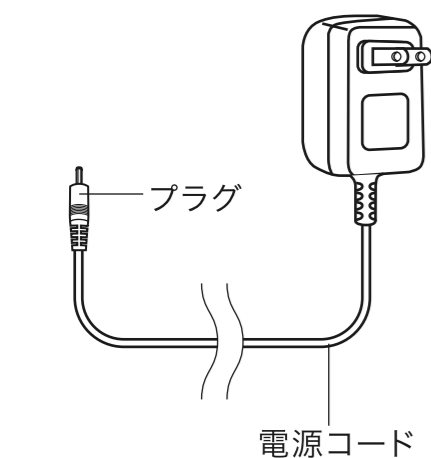

各部の名城と可動範囲

下記の図は一部簡略化しております。

本体

付属品

専用ACアダプター

使用上のご注意

- セード部の可動範囲を超えて、無理に動かさないでください。破損の原因になります。
- 本製品は机・テーブル等ある程度の面積があり、傾きがなく平な面に設置してください。(落下等のおそれがないように、ご使用になる際のセード可動範囲以内の設置面積を必ず確保してください。)
- 点灯時セード部の角度を調節する際、発光部を直視しないでください。目に悪影響を及ぼす可能性があります。
- 本製品をテレビやラジオの近くで使用すると、雑音が入ったり、本製品のタッチスイッチが反応しない場合があります。その時は少し離して使用してください。
- 本製品は室内専用です。屋外でご使用になると、さび、故障、感電事故等の原因になります。
- 本体及び専用ACアダプターは電子製品です。落としたり、衝撃を加えたり、水をかけたりしないでください。火災や感電事故の原因になります。
- ペット(犬、猫)等のいる部屋では使用しないでください。ぶつかった場合、落下や破損によりケガをするおそれがあります。
- 器具の隙間等に金属類(ヘアピン、金属類等)を差し込まないでください。感電事故、故障の原因になります。
- 点灯時・消灯時直後はセード部が熱くなっておりますので手をふれないでください。やけどをするおそれがあります。
- 付属品のアダプターは本製品専用であり、その他の製品には使わないで下さい。

ご使用方法

- ①本製品を安定した場所に設置します。
- ②付属の専用ACアダプターのプラグを本体のプラグ差し込み口に接続します。
※根元まで確実に差し込む。差し込みが不完全ですと、感電や発熱による発火の原因になります。
- ③専用ACアダプターをコンセントに差し込みます。
- ④電源タッチスイッチをタッチするとライトが点灯します。
電源タッチスイッチをもう一度タッチするとライトが消灯します。待機時は赤く点灯します。
- ⑤6段階調光タッチスイッチをタッチすることで調光できます。
左側をタッチする程暗く、右側をタッチする程明るくなっていきます。
電源スイッチを押すと消灯します。
※明るさ記憶機能付きなので、次回点灯時は消灯時の明るさになります。
※お好きな明るさをダイレクトに選べます。