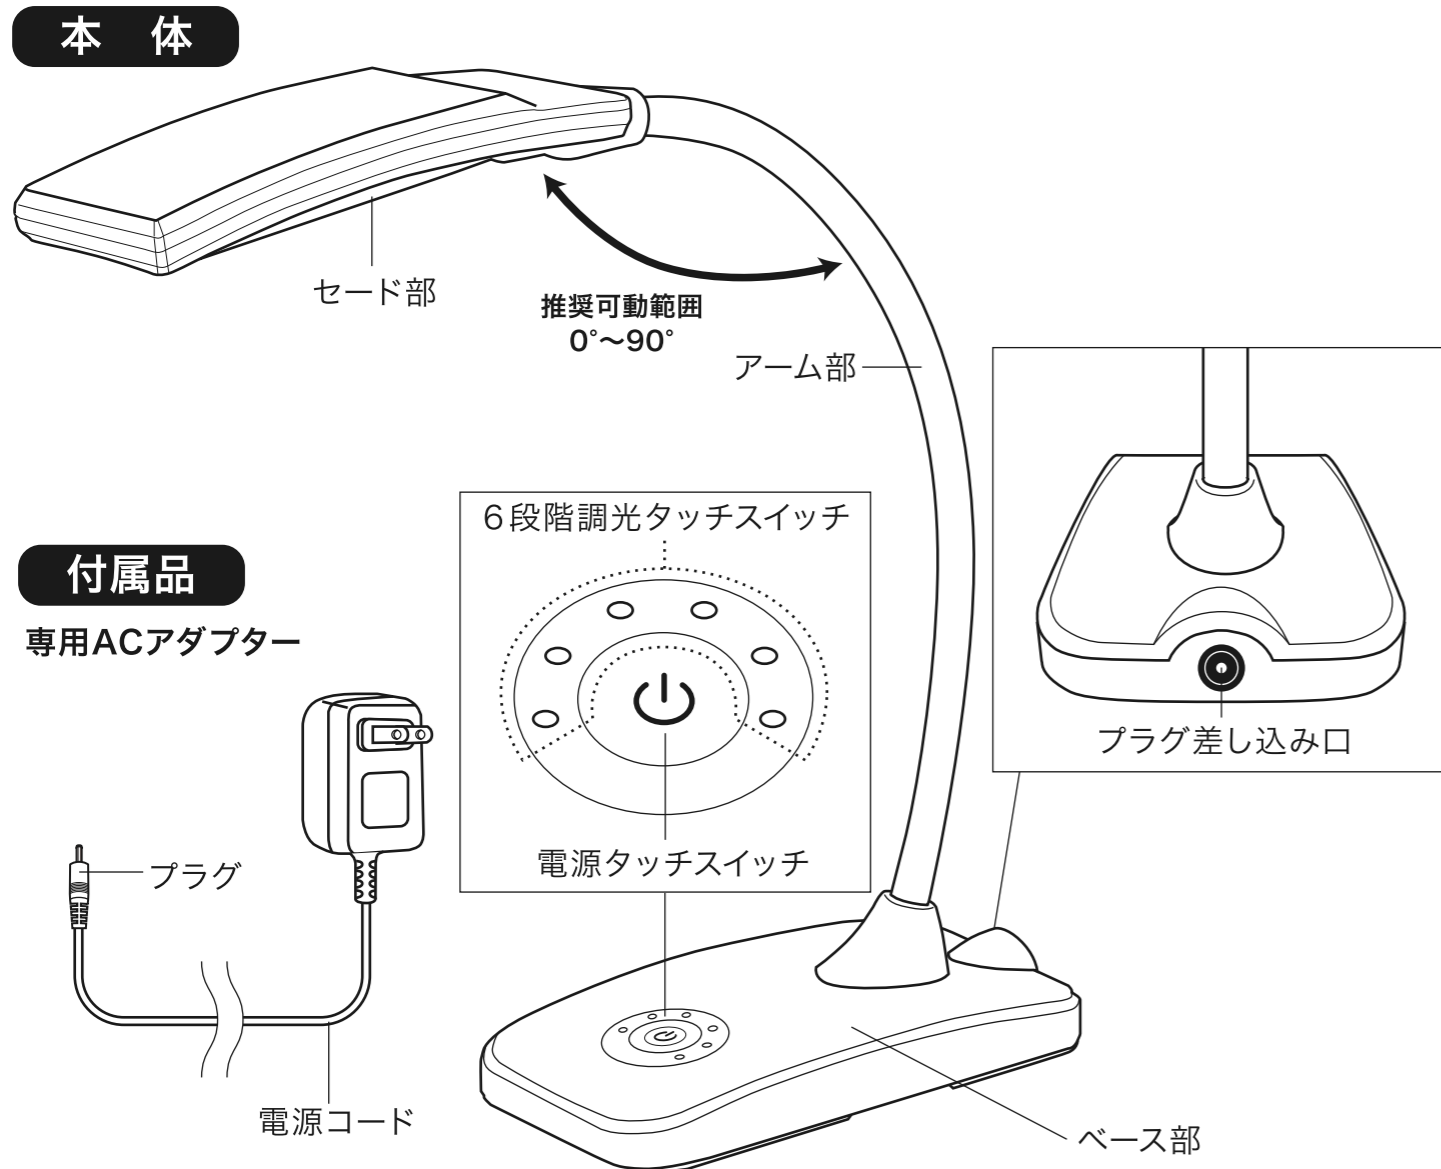

各部の名城と可動範囲

下記の図は一部簡略化しております。

本体

付属品

専用ACアダプター