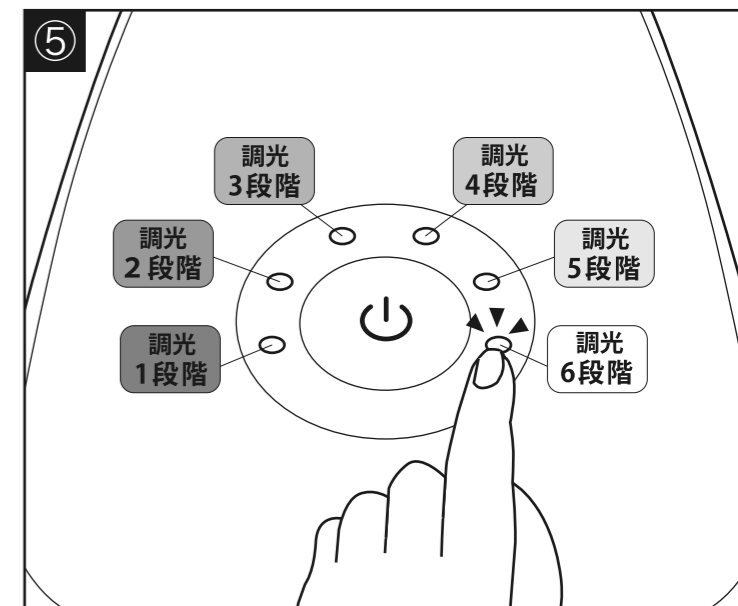

お手入れ時のご注意

- 専用ACアダプターを差したまま作業すると、やけどや感電事故の原因になります。器具を掃除するときは、必ず専用ACアダプターをコンセントから抜いてください。
- 水洗いはしないでください。感電・漏電のおそれがあります。また、故障の原因になります。
- シンナー、ペンジンなどの揮発性のもの拭いたり、殺虫剤などをかけたりしないでください。変色・変形、または破損の原因になります。

仕様

型番/品番	ODS-L24G-W / 07-7850	ODS-L24G-K / 07-8040	ODS-L24G-R / 07-7845
定 格	DC24V 500mA		
使用光源	チップ型LED56個使用(交換不可)		
照 度	約1000ルクス(直下32cmの高さで100%点灯時)		
全 光 束	約350ルーメン(100%点灯時)		
消費電力	約7.5W		
エネルギー消費効率	46.67lm/W		
ス イ ッ チ	①電源タッチ式スイッチ ②6段階調光タッチスイッチ		
電源コード長	約1.8m		
使用場所	屋内用		
本体寸法	高さ(約)320mm ベース部90x170mm		
質 量	(約)800g		
付 属 品	専用ACアダプター(100V)・保証書付 取扱説明書		

各部の名城と可動範囲

下記の図は一部簡略化しております。

本体

付属品

専用ACアダプター

使用上のご注意

- セード部の可動範囲を超えて、無理に動かさないでください。破損の原因になります。
- 本製品は机・テーブル等ある程度の面積があり、傾きがなく平な面に設置してください。(落下等のおそれがないように、ご使用になる際のセード可動範囲以内の設置面積を必ず確保してください。)
- 点灯時セード部の角度を調節する際、発光部を直視しないでください。目に悪影響を及ぼす可能性があります。
- 本製品をテレビやラジオの近くで使用すると、雑音が入ったり、本製品のタッチスイッチが反応しない場合があります。その時は少し離して使用してください。
- 本製品は室内専用です。屋外でご使用になると、さび、故障、感電事故等の原因になります。
- 本体及び専用ACアダプターは電子製品です。落としたり、衝撃を加えたり、水をかけたりしないでください。火災や感電事故の原因になります。
- ペット(犬、猫)等のいる部屋では使用しないでください。ぶつかった場合、落下や破損によりケガをするおそれがあります。
- 器具の隙間等に金属類(ヘアピン、金属類等)を差し込まないでください。感電事故、故障の原因になります。
- 点灯時・消灯時直後はセード部が熱くなっておりますので手をふれないでください。やけどをするおそれがあります。
- 付属品のアダプターは本製品専用であり、その他の製品には使わないで下さい。

ご使用方法

- ①本製品を安定した場所に設置します。
- ②付属の専用ACアダプターのプラグを本体のプラグ差し込み口に接続します。
※根元まで確実に差し込む。差し込みが不完全ですと、感電や発熱による発火の原因になります。
- ③専用ACアダプターをコンセントに差し込みます。
- ④電源タッチスイッチをタッチするとライトが点灯します。
電源タッチスイッチをもう一度タッチするとライトが消灯します。待機時は赤く点灯します。
- ⑤6段階調光タッチスイッチをタッチすることで調光できます。
左側をタッチする程暗く、右側をタッチする程明るくなっていきます。
電源スイッチを押すと消灯します。
※明るさ記憶機能付きなので、次回点灯時は消灯時の明るさになります。
※お好きな明るさをダイレクトに選べます。