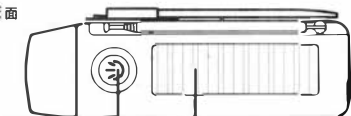

■各部の名称

天面

- ① LEDライト(LED3灯)
- ② LEDライトボタン
- ③ ソーラーパネル
- ④ 同調ランプ
- ⑤ 選局つまみ
- ⑥ 選局表示
- ⑦ AM/FM切替ボタン
- ⑧ 充電表示ランプ
- ⑨ ラジオ電源・音量調節つまみ
- ⑩ スピーカー
- ⑪ 携帯電話機充電用出力端子/
  USB充電入力端子
- ⑫ 電池収納部
  (お客様による交換はできません)
- ⑬ アンテナ
- ⑭ 充電用ハンドル

付属品

- USBケーブル

- 携帯電話充電コネクター

- 収納用巾着袋
- 取扱説明書/保証書

- 本体充電用
  ミニUSB
  コネクター