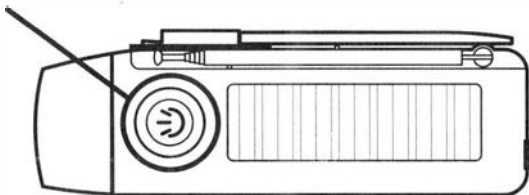

■LEDライトのON/OFF

○本体天面のLEDライトボタンで、LEDライトのON/OFFを行います。

LEDライトボタン

■内蔵電池の交換について

●お客様による内蔵電池の交換はできません。

本製品の内蔵電池交換には専用工具が必要です。また、交換用パック電池は市販されていません。

交換をご希望のお客様は、弊社お客様相談室にご相談ください。有料(往復の運賃、交換電池代、作業代)にてお受け致します。

※内蔵ニッケル水素電池の寿命は、約2年程度です。

(1~2ヶ月に1回以上、定期的に充電し、通常の使用頻度の場合)