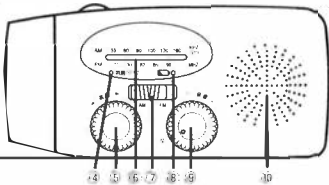

■各部の名称

天面

左側面

正面

右側面

底面

背面

- ① LEDライト(LED3灯)
- ② LEDライトボタン
- ③ ソーラーパネル
- ④ 同調ランプ
- ⑤ 選局つまみ
- ⑥ 選局表示
- ⑦ AM/FM切替ボタン
- ⑧ 充電表示ランプ
- ⑨ ラジオ電源・音量調節つまみ
- ⑩ スピーカー
- ⑪ 携帯電話機充電用出力端子/
USB充電入力端子
- ⑫ 電池収納部
(お客様による交換はできません)
- ⑬ アンテナ
- ⑭ 充電用ハンドル