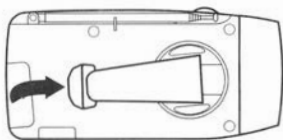

■ 本体を充電する 本製品は3種類の充電方法が選べます

① 発電用ハンドルを使用して充電

① 本体背面の発電用ハンドルを引き出します。