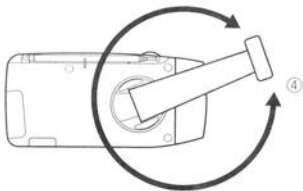

※市販のdocomoFOMA, au, CDMA, SoftBank3Gのほとんどの携帯電話に対応していますが、スマートフォンや一部の機種で使用できない場合がございますのでご了承ください。

①ラバー製のカバーをはずし、付属のUSBケーブルを本製品のUSBポートに接続してください。

②お手持ちの携帯電話の機種に合わせて、付属のコネクターを選択し、USBケーブルに取り付けます。

③お手持ちの携帯電話にコネクターを差し込みます。
※差し込みの際は無理に差し込まず、コネクターの表・裏を確認し正しく接続してください。