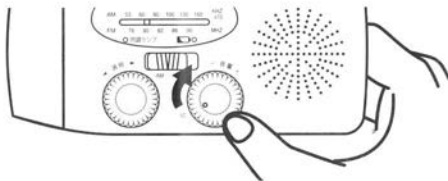

■ラジオを聞く

- ① 本体正面のAM/FMボタンでAM局またはFM局を選択します。
(FM時アンテナを伸ばします。)

- ② 本体正面のラジオ電源/音量調整つまみを右に回しラジオをONにします。

- ③ 本体右側の選局つまみで好みの放送局に合わせてください。
※ 選局したラジオ局の電波を良好にとらえた時に、同調ランプが緑色に点灯します。

■ 製品仕様

受信周波数	AM:530~1605KHz FM:76.0~90.0MHz
電源	ダイナモ/Ni-MH 3.6V 300mAh充電池内蔵 ※内蔵電池は消耗品です。お客様による交換はできません。 約500回程度くり返して使用になれます。 (1~2ヶ月に1回以上、定期的に充電し、通常の使用頻度で約2年間が目安です)
ダイナモ最大出力 満充電時の使用時間	約5W ●ラジオ:約7~9時間(音量により異なります) ●LEDライト:約4~6時間
連続使用時間	手回し発電(130回転/分として1分間の場合)それぞれの機能を単体で使用する場合 ●ラジオ:約15分 ●LEDライト:約20分
ラン プ 最大外形寸法 質量	白色LED(豊田合成製)×3個 幅130×高さ63×奥行き48(mm) 約235g
付属品	USBケーブル(コード長:50cm ※携帯充電・本体充電兼用)、 携帯電話充電コネクタ2種類・各1個、 本体充電用ミニUSBコネクタ1個、収納用巾着袋