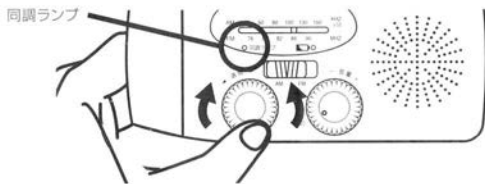

■ラジオを聞く

- ① 本体正面のAM/FMボタンでAM局またはFM局を選択します。
(FM時アンテナを伸ばします。)

- ② 本体正面のラジオ電源/音量調整つまみを右に回しラジオをONにします。

- ③ 本体右側の選局つまみで好みの放送局に合わせてください。
※ 選局したラジオ局の電波を良好にとらえた時に、同調ランプが緑色に点灯します。

■ 製品仕様

受信周波数	AM:530~1605KHz FM:76.0~90.0MHz
電源	ダイナモ/Ni-MH 3.6V 300mAh充電池内蔵 ※内蔵電池は消耗品です。お客様による交換はできません。 約500回程度くり返して使用になれます。 (1~2ヶ月に1回以上、定期的に充電し、通常の使用頻度で約2年間が目安です)
ダイナモ最大出力 満充電時の使用時間	約5W ●ラジオ:約7~9時間(音量により異なります) ●LEDライト:約4~6時間
連続使用時間	手回し発電(130回転/分として1分間の場合)それぞれの機能を単体で使用する場合 ●ラジオ:約15分 ●LEDライト:約20分
ラン プ 最大外形寸法 質量	白色LED(豊田合成製)×3個 幅130×高さ63×奥行き48(mm) 約235g
付属品	USBケーブル(コード長:50cm ※携帯充電・本体充電兼用)、 携帯電話充電コネクタ2種類・各1個、 本体充電用ミニUSBコネクタ1個、収納用巾着袋