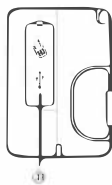

■各部の名称

天面

左側面

正面

右側面

底面

背面

- ① LEDライト(LED3灯)
- ② LEDライトボタン
- ③ ソーラーパネル
- ④ 同調ランプ
- ⑤ 選局つまみ
- ⑥ 選局表示
- ⑦ AM/FM切替ボタン
- ⑧ 充電表示ランプ
- ⑨ ラジオ電源・音量調節つまみ
- ⑩ スピーカー
- ⑪ 携帯電話機充電用出力端子/
USB充電入力端子
- ⑫ 電池収納部
(お客様による交換はできません)
- ⑬ アンテナ
- ⑭ 充電用ハンドル

付属品

- USBケーブル

- 携帯電話充電コネクター

- 収納用巾着袋
- 取扱説明書/保証書

- 本体充電用
ミニUSB
コネクター

■LEDライトのON/OFF

○本体天面のLEDライトボタンで、LEDライトのON/OFFを行います。

LEDライトボタン