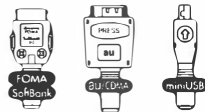

■各部の名称

天面

左側面

正面

右側面

底面

背面

- ① LEDライト(LED3灯)
- ② LEDライトボタン
- ③ ソーラーパネル
- ④ 同調ランプ
- ⑤ 選局つまみ
- ⑥ 選局表示
- ⑦ AM/FM切替ボタン
- ⑧ 充電表示ランプ
- ⑨ ラジオ電源・音量調節つまみ
- ⑩ スピーカー
- ⑪ 携帯電話機充電用出力端子/
USB充電入力端子
- ⑫ 電池収納部
(お客様による交換はできません)
- ⑬ アンテナ
- ⑭ 充電用ハンドル

付属品

- USBケーブル

- 携帯電話充電コネクター

- 収納用巾着袋
- 取扱説明書/保証書

- 本体充電用
ミニUSB
コネクター

■LEDライトのON/OFF

○本体天面のLEDライトボタンで、LEDライトのON/OFFを行います。

LEDライトボタン