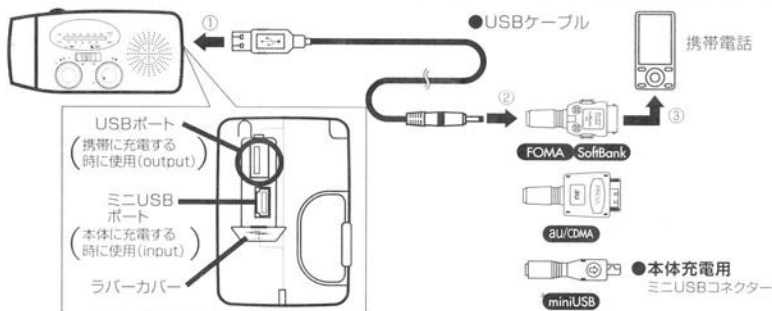

※市販のdocomoFOMA, au, CDMA, SoftBank3Gのほとんどの携帯電話に対応していますが、スマートフォンや一部の機種で使用できない場合がございますのでご了承ください。

①ラバー製のカバーをはずし、付属のUSBケーブルを本製品のUSBポートに接続してください。

②お手持ちの携帯電話の機種に合わせて、付属のコネクターを選択し、USBケーブルに取り付けます。

③お手持ちの携帯電話にコネクターを差し込みます。
※差し込みの際は無理に差し込まず、コネクターの表・裏を確認し正しく接続してください。