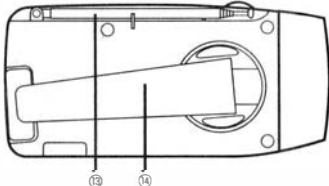

■各部の名称

天面

左側面

正面

右側面

底面

背面

- ① LEDライト(LED3灯)
- ② LEDライトボタン
- ③ ソーラーパネル
- ④ 同調ランプ
- ⑤ 選局つまみ
- ⑥ 選局表示
- ⑦ AM/FM切替ボタン
- ⑧ 充電表示ランプ
- ⑨ ラジオ電源・音量調節つまみ
- ⑩ スピーカー
- ⑪ 携帯電話機充電用出力端子/
USB充電入力端子
- ⑫ 電池収納部
(お客様による交換はできません)
- ⑬ アンテナ
- ⑭ 充電用ハンドル