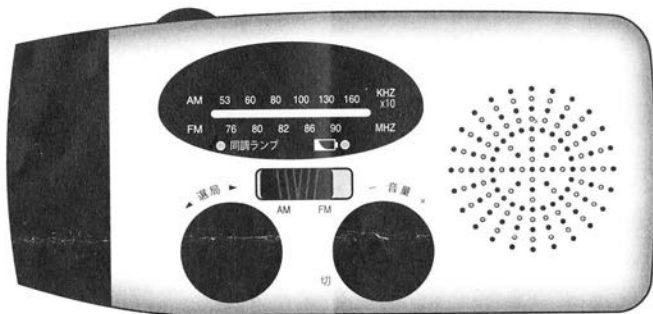

Hybrid Power

ソーラー充電ラジオライト
手巻き充電ラジオライト

型番：HY-088J
商品番号：07-7792

取扱説明書

この度は本製品をお買い上げいただき誠にありがとうございました。
この説明書と保証書をよくお読みのうえ、正しくお使いください。
そのあと大切に保管し、必要な時にお読みください。

重 要

取扱説明書の諸注意事項に加えて、下記の点にご注意ください。

- 2か月以上本体に充電しなかった場合、3～5分間発電用ハンドルを回してください。内蔵電池が充電できる状態(スタンバイ)になります。数分後、発電用ハンドルを回すか、USB接続で外部より充電を開始してください。
- 本体を1～2か月に1回必ず定期的に充電してください。
(※USBでの充電をおすすめします。)
発電用ハンドルで充電する際は、5分以上ハンドルを回してください。
- 適切なメンテナンスがされない場合、以下のような不具合が考えられます。
 - ①内蔵の充電電池が過放電となり、充電できなくなります。
 - ②発電用ハンドルが回らなくなったり、内部のギアから異音を発生する場合があります。

■各部の名称

天面

左側面

正面

右側面

底面

背面

- ① LEDライト(LED3灯)
- ② LEDライトボタン
- ③ ソーラーパネル
- ④ 同調ランプ
- ⑤ 選局つまみ
- ⑥ 選局表示
- ⑦ AM/FM切替ボタン
- ⑧ 充電表示ランプ
- ⑨ ラジオ電源・音量調節つまみ
- ⑩ スピーカー
- ⑪ 携帯電話機充電用出力端子/
USB充電入力端子
- ⑫ 電池収納部
(お客様による交換はできません)
- ⑬ アンテナ
- ⑭ 充電用ハンドル