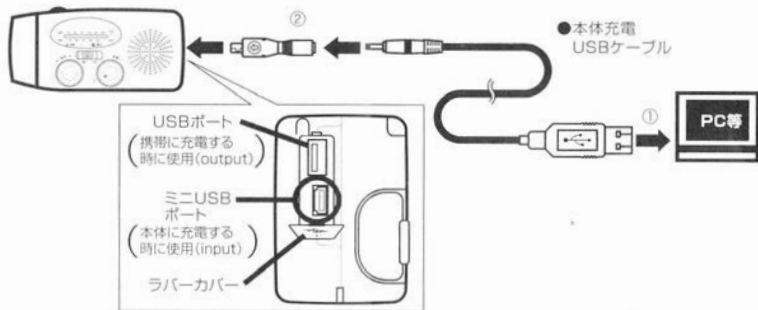

※本製品の各種機能を使用する前に、本体内部のバッテリーを充電しておく必要があります。

② 付属のUSBケーブルを使用してUSB充電

- ① 付属のUSBケーブルのUSBコネクターを、PC等のUSBポートに接続します。
- ② ラバー製のカバーをはずし、付属のミニUSBコネクターをUSBケーブルに取り付け、本製品のミニUSBポートに接続してください。

USB充電ケーブルを使用しての満充電にかかる時間

約6～8時間以内

- 携帯電話への充電は、発電用ハンドルを回さないといけません。※過充電にご注意ください。

満充電時の使用可能時間の目安

ラジオを聞く	約7～9時間	音量により異なります
LEDライト点灯	約4～6時間	照度100lux時までの目安です