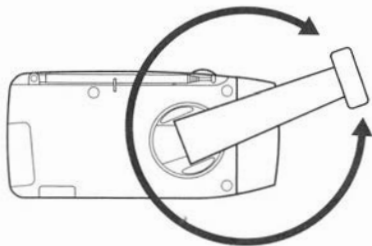

② 発電用ハンドルを回します(右・左回しとも可能です)。ハンドルを回すスピードは1分間に約130回が目安になります。