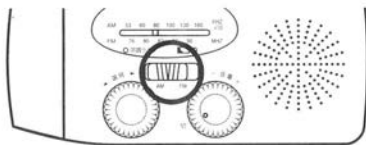

■ラジオを聞く

- ① 本体正面のAM/FMボタンでAM局またはFM局を選択します。
  (FM時アンテナを伸ばします。)