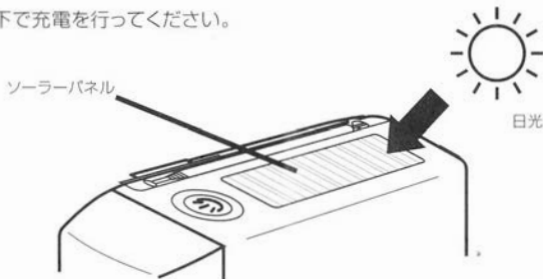

③ソーラーパネルによる充電について

- ●本製品はソーラーパワーにより、内蔵充電電池の自然放電を補う事ができます。長期間使用しない時は、窓際などに出して充電をしてください。（※過充電にご注意ください。）

①十分な日光の下で充電を行ってください。

十分な日光の下で約1時間充電した場合

ラジオを聞く	約20分～30分	音量により異なります
LEDライト点灯	約20分～30分	照度100lux時までの目安です

- ●携帯電話への充電は、発電用ハンドルを回さないといけません。

②約20時間～24時間で本体が満充電に近い状態になります。

※過充電にご注意してください。