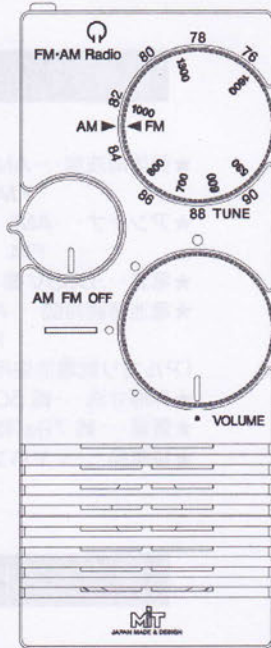

AM/FM ポケットラジオ
型番：RAD-F404W/K/R/Y

取扱説明書(保証書付)

ご使用の前に

このたびは、お買い上げいただき、まことにありがとうございます。
この取扱説明書(保証書付)を、お読みのうえ、正しく安全にお使いください。
なお、この取扱説明書(保証書付)は、大切に保管し、必要なお読みください。

安全にお使いいただくために

電気製品は、正しく取り扱うことによって、安全にお使いいただけます。
間違った使い方は、火災や感電による人身事故につながる可能性があります。ご使用前に取扱説明書をよくお読みの上、正しく安全にお使いください。