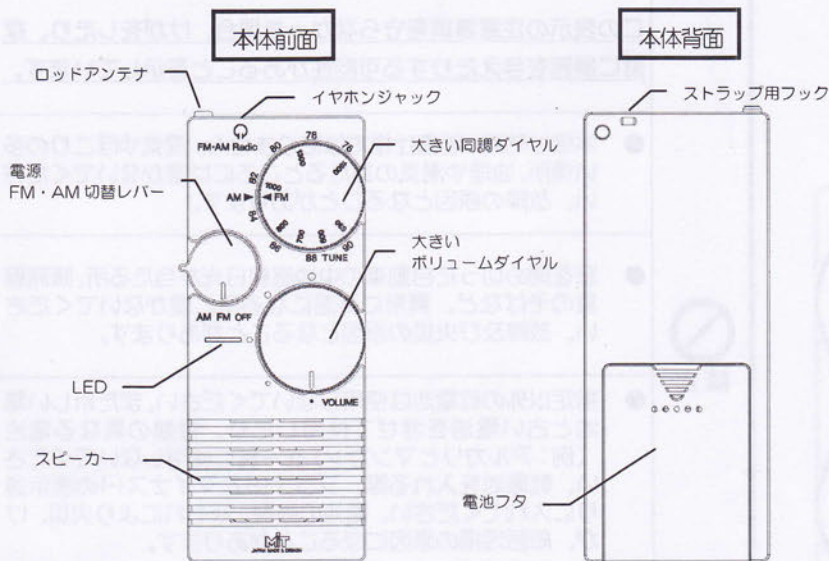

各部の名称

電池の入れ方

- ① 本体背面の電池フタを下にスライドさせて開きます(右図参照)。
- ② 電池ボックスに単4形乾電池2本(別売)を入れます。電池ボックス内に表示されているプラス(+)、マイナス(-)の極性通りに正しく入れてください。
- ③ 電池フタを①と逆の手順で閉めれば完了です。

長時間使用しないとき

ラジオを長時間ご使用にならないときは、電池の液もれを防ぐために電池を取り出してください。万が一、液もれし、液が体についたときは、水でよく洗い流してください。また、電池はネックレスなどの金属物と一緒に保管しないでください。