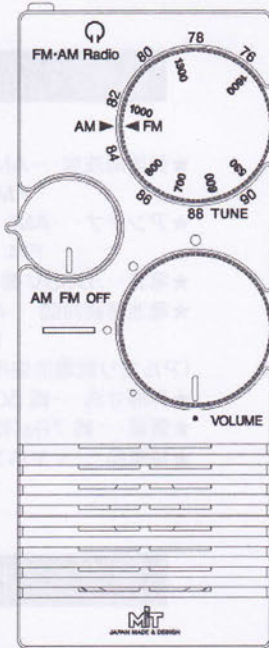

AM/FM ポケットラジオ
型番：RAD-F404W/K/R/Y

取扱説明書(保証書付)

ご使用の前に

このたびは、お買い上げいただき、まことにありがとうございます。
この取扱説明書(保証書付)を、お読みのうえ、正しく安全にお使いください。
なお、この取扱説明書(保証書付)は、大切に保管し、必要なお読みください。

安全にお使いいただくために

電気製品は、正しく取り扱うことによって、安全にお使いいただけます。
間違った使い方は、火災や感電による人身事故につながる可能性があります。ご使用前に取扱説明書をよくお読みの上、正しく安全にお使いください。