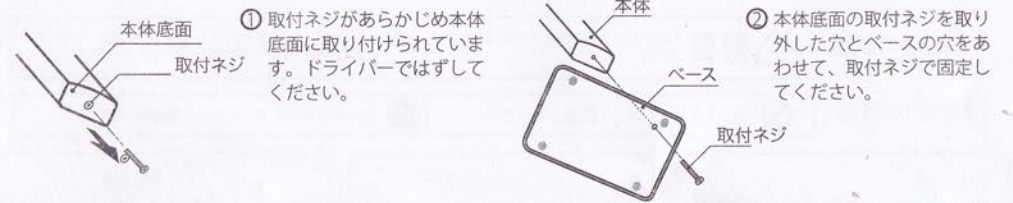

※2.LED照明器具の光源寿命は、40,000時間です。(照明器具の寿命とは異なります。)

光源の寿命は、点灯しなくなるまでの総点灯時間または、全光束が点灯初期の70%に下がるまでの総点灯時間のいずれか短い時間を推定したものです。

MEMO

各部の名称と使い方

1. 各部の名称

※実際の製品とイラストの形状が異なる場合があります。

2. 組立方法

次の順序で正しく取り付け、組み立ててください。

3. 電源の接続及び外し方

電源プラグを持って確実にコンセントに差し込んでください。

電源プラグをコンセントから抜く時はプラグ本体を持って抜いてください。

(コードを引っ張って抜かないでください。)

4. 使い方

[上から見た図]

左右に「約180°」

[横から見た図]