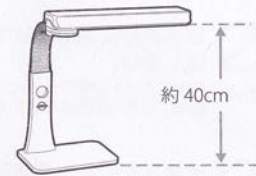

3. 電源の接続及び外し方

電源プラグを持って確実にコンセントに差し込んでください。

電源プラグをコンセントから抜く時はプラグ本体を持って抜いてください。

(コードを引っ張って抜かないでください。)

4. 使い方

[上から見た図]

左右に「約180°」

[横から見た図]