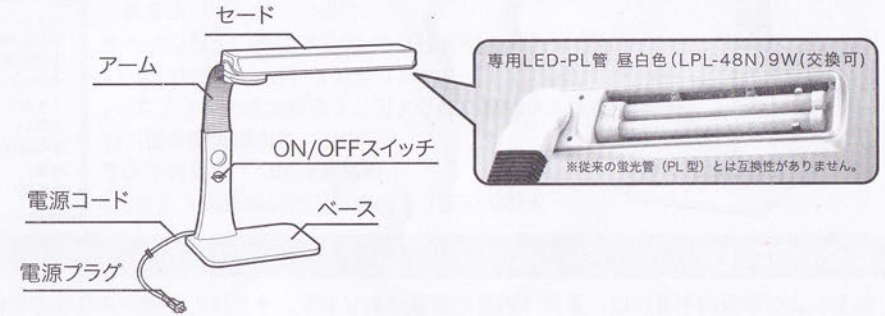

※2.LED照明器具の光源寿命は、40,000時間です。(照明器具の寿命とは異なります。)

光源の寿命は、点灯しなくなるまでの総点灯時間または、全光束が点灯初期の70%に下がるまでの総点灯時間のいずれか短い時間を推定したものです。

MEMO

各部の名称と使い方

1. 各部の名称

※実際の製品とイラストの形状が異なる場合があります。

2. 組立方法

次の順序で正しく取り付け、組み立ててください。

3. 電源の接続及び外し方

電源プラグを持って確実にコンセントに差し込んでください。

電源プラグをコンセントから抜く時はプラグ本体を持って抜いてください。

(コードを引っ張って抜かないでください。)

4. 使い方

[上から見た図]

左右に「約180°」

[横から見た図]