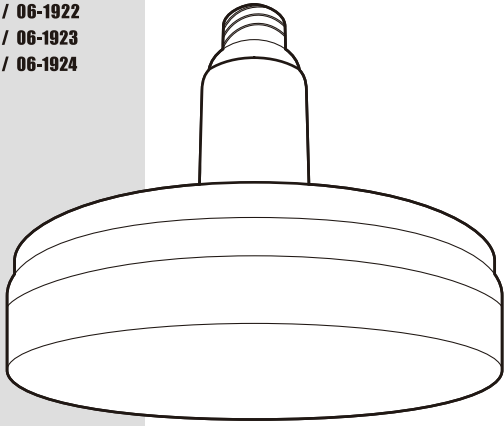

E26ダウンライト用伸縮型(3段階切替調光・調色タイプ) LEDミニシーリングライト LED照明器具

保証書付取扱説明書

- LDF7L-H/D 9 / 06-1919
- LDF7D-H/D 9 / 06-1920
- LDF7-H/CK 9 / 06-1921
- LDF13L-H/D 9 / 06-1922
- LDF13D-H/D 9 / 06-1923
- LDF13-H/CK 9 / 06-1924

この度は弊社製品をお買い上げいただき、誠にありがとうございました。
施工の前には必ずこの取扱説明書を最後までお読みになり、
正しく施工してください。取付工事が終わりましたら、この説明書は、
ご使用になるお客様が保管してください。

もくじ

- 安全上のご注意 2
- 器具取付時の安全上のご注意 2
- 取り付け上のご注意 3
- 使用時の安全上のご注意 4
- 使用上のご注意 4
- 器具の取り付け方法 5
- 器具の外しかた 5
- 調光のしかた/調光タイプ仕様 6
- 調色のしかた/調色タイプ仕様 7
- 保証書 8

1

取り付け上のご注意

注意

■次のような器具には使用できません

※このほか使用器具の種類によって寸法的、熱的、その他の状況(リモコン機器のついた器具など)により使用できない場合があります。
※ご使用になれる照明器具の構造によっては、放熱不良で短寿命となることがあります。
※密閉器具でのご使用の場合、器具の寸法の大きさにより、使用できない場合や寿命が短くなる場合があります。

3

必ずお読みください

安全上のご注意

ご使用前にこの「安全上のご注意」をよくお読みのうえ、
記載事項をお守りいただき、正しくお使いください。
お読みになった後は、(いつでも見られる所に)必ず保管してください。

●表示について：表示内容を無視して誤った使い方をしたときに生じる危害や損害の程度を次の表示で区分し、説明しています。

- **警告** この表示の欄は「死亡または重傷を負う可能性が想定される」内容です。
- **注意** この表示の欄は「傷害を負う可能性または物的損害が発生する可能性が想定される」内容です。

●お守りいただく内容の種類を、次の図記号で区分し、説明しています。(下記は図記号の一部です)

- **禁止** この図記号は、してはいけない「禁止」内容です。
- **指示** この図記号は、必ず実行していただく「強制」内容です。

器具取付時の安全上のご注意

警告

必ず守る	器具の取り付けは、重量に耐えられるところに取扱説明書にしたがって確実に行う。 取り付けに不備があると落下し、感電・けがの原因となります。
	電源を接続する際は、器具の取付方法によって確実に行う。 接続が不完全な場合は、接続不良による発熱、火災の原因となります。
	器具取り付けの電源工事は、必ず工事店、電気店(有資格者)に依頼する。 一般の方の電源工事は、法律で禁止されています。

注意

水ぬれ禁止	この器具は非防水であるため、湿気、水気のあるところで使用しない。 感電・火災の原因となることがあります。
禁止	この器具は、40℃以上の高温になる場所では使用しない。 感電・火災の原因となることがあります。 表示された電源電圧(交流100ボルト)以外の電圧で使用しない。 感電・火災の原因となることがあります。

2

使用時の安全上のご注意

警告

必ず守る	布や紙など燃えやすいもので覆ったり、かぶせたりしない。 火災の原因となります。	分解禁止	部品の追加改造は絶対しない。 火災・感電の原因となります。
	器具の隙間や放熱穴に、金属類や燃えやすいものなどを差し込まない。 火災・感電の原因となります。	必ず守る	お手入れのためにセード、本体を外し、再度取り付ける場合は、取扱説明書にしたがって確実に取り付ける。 不完全に取り付けると、落下してけが・物損の原因となることがあります。 万一、煙が出たり、変な臭いがするなどの異常を感じた場合、すぐに電源スイッチを切る。 異常事態がおさまったことを確認してお買い上げの販売店に修理を依頼してください。
必ず守る	シーリングライトの交換やお手入れの際には、必ず電源を切る。 電源を切らないと、感電の原因となることがあります。		

注意

必ず守る	壁付調光器のある回路では使用しない。 照明器具が故障します。	必ず守る	本体が一部破損したまま使わない。 落下、けがのおそれがあります。 温度の高くなるものを器具の下に置かない。 器具の下にストープ、コンロなどの発熱物を置かないでください。火災、本体の変形、落下のおそれがあります。 カバーを外した状態で点灯しているLEDを直視しない。 目の痛みの原因になることがあります。
水洗い禁止	お手入れの際は、水洗いはしない。 火災・感電の原因となります。	必ず守る	精密機器のため落としたり、衝撃を加えたりしない。 故障の原因となります。
必ず守る	照明器具には寿命があり、設置して8~10年経つと外観に異常が無くても内部の劣化が進行するので、点検・交換する。 点検せずに長期間使用し続けると、まれに、発煙、発火、感電などに至るおそれがあります。 (周囲温度が高い場合、点灯時間が長い場合は、寿命が短くなります。) ※使用条件は周囲温度30℃、1日10時間点灯、年間3000時間点灯。 (JIS C8105-1 解説による。)	必ず守る	本体のすき間に金属類(ヘアピン・針金・クリップなど)を差し込まない。
手を触れない	万一、セードなどが破損した場合、破損部分に直接手や肌などをふれない。 ケガの原因となることがあります。 点灯中・消灯直後はランプやその周辺が熱いので、手や肌などをふれない。火傷の原因となります。	必ず守る	シンナー・ベンジンなどの揮発性のものやアルカリ系洗剤などで本体を拭かない。 変色、変形、破損の原因となります。

使用上のご注意

●天井の取付面の構造や材質により、取付面が変色等を起こす場合があります。

4