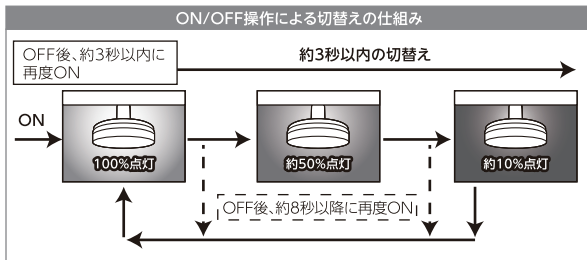

調光のしかた

対応機種: LDF7L-H/D 9, LDF7D-H/D 9, LDF13L-H/D 9, LDF13D-H/D 9

壁スイッチをON-OFFすると【調光】します。

【調光タイプ仕様】

型番	LDF7L-H/D 9	LDF7D-H/D 9	LDF13L-H/D 9	LDF13D-H/D 9
商品番号	06-1919	06-1920	06-1922	06-1923
光源色	電球色	昼光色	電球色	昼光色
全光束	720lm	770lm	1400lm	1500lm
平均演色評価数	Ra85	Ra86	Ra84	Ra86
定格電圧	AC100V 50/60Hz		AC100V 50/60Hz	
定格消費電力	7.3W		13.4W	
定格入力電流	130mA		240mA	
定格寿命	40000時間		40000時間	
使用場所	屋内用(屋外使用禁止)		屋内用(屋外使用禁止)	
本体寸法	φ150×154mm(205mm/取り付けアームを伸ばした状態)		φ150×154mm(205mm/取り付けアームを伸ばした状態)	
質量	280g		325g	

※製品改良のため、予告なく仕様変更する場合があります。
※LED素子には光色、明るさにバラツキがあるため、同じ形名の商品でも光色、明るさが異なることがあります。
※型番、商品番号は器具本体に貼ってあるラベルをご参照ください。
※防水仕様ではありませんので、屋外や湿気の多くなる場所(風呂、洗面所、台所)などではご使用出来ません。