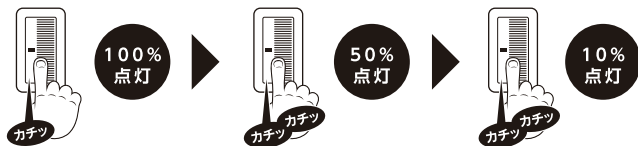

調光のしかた

対応機種: LDF7L-H/D 9, LDF7D-H/D 9, LDF13L-H/D 9, LDF13D-H/D 9

壁スイッチをON-OFFすると【調光】します。

【調光タイプ仕様】

型番	LDF7L-H/D 9	LDF7D-H/D 9	LDF13L-H/D 9	LDF13D-H/D 9
商品番号	06-1919	06-1920	06-1922	06-1923
光源色	電球色	昼光色	電球色	昼光色
全光束	720lm	770lm	1400lm	1500lm
平均演色評価数	Ra85	Ra86	Ra84	Ra86
定格電圧	AC100V 50/60Hz		AC100V 50/60Hz	
定格消費電力	7.3W		13.4W	
定格入力電流	130mA		240mA	
定格寿命	40000時間		40000時間	
使用場所	屋内用(屋外使用禁止)		屋内用(屋外使用禁止)	
本体寸法	φ150×154mm(205mm/取り付けアームを伸ばした状態)		φ150×154mm(205mm/取り付けアームを伸ばした状態)	
質量	280g		325g	

※製品改良のため、予告なく仕様変更する場合があります。
※LED素子には光色、明るさにバラツキがあるため、同じ形名の商品でも光色、明るさが異なることがあります。
※型番、商品番号は器具本体に貼ってあるラベルをご参照ください。
※防水仕様ではありませんので、屋外や湿気の多くなる場所(風呂、洗面所、台所)などではご使用出来ません。