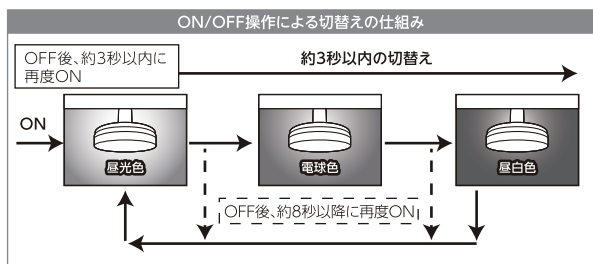

調色のしかた

対応機種: LDF7-H/CK 9, LDF13-H/CK 9

壁スイッチをON-OFFすると【調色】します。

【調色タイプ仕様】

型番	LDF7-H/CK 9	LDF13-H/CK 9
商品番号	06-1921	06-1924
光源色	昼光色 電球色 昼白色	昼光色 電球色 昼白色
全光束	770lm 720lm 770lm	1500lm 1400lm 1500lm
平均演色評価数	Ra86 Ra85 Ra86	Ra86 Ra84 Ra86
定格電圧	AC100V 50/60Hz	
定格消費電力	7.3W	13.4W
定格入力電流	130mA	240mA
定格寿命	40000時間	
使用場所	屋内用(屋外使用禁止)	屋内用(屋外使用禁止)
本体寸法	φ150×154mm(205mm/取り付けアームを伸ばした状態)	φ150×154mm(205mm/取り付けアームを伸ばした状態)
質量	280g	325g

5年保証について

本製品は、お買い上げ日から5年以内(保証期間)に故障が発生した場合、無料で修理を行います。

●保証期間内には、故障などによる無料修理をお受けになる場合には、購入レシートまたは領収書をご提示ください。●24時間連続使用など1日20時間以上の長時間使用の場合、保証期間は半分になります。●生産終了品については、後継機種または同等の製品にて対応いたします。保証内容にLED電球、シーリング等の取り換え作業は含まれません。●保証範囲は「使用上のご注意」に従った使用状態で故障した場合のみになります。●保証範囲は日本国内での使用のみになります。

※製品改良のため、予告なく仕様変更する場合があります。
※LED素子には光色、明るさにバラツキがあるため、同じ形名の商品でも光色、明るさが異なることがあります。
※型番、商品番号は器具本体に貼ってあるラベルをご参照ください。
※防水仕様ではありませんので、屋外や湿気の多くなる場所(風呂、洗面所、台所)などではご使用出来ません。

保証書

持込修理 無料修理規定

1. 取扱説明書、本体貼付ラベル等の注意事項に従った使用状態で、保証期間内に故障した場合のみ、無料修理いたします。
2. 保証期間内でも次の場合には有料修理となります。
   1. 使用上の誤り、または、自己修理、分解、調整、改造等による故障及び損傷
   2. お買上げ後の輸送、移動、落下等による故障及び損傷
   3. 火災、地震、水害、落雷、その他の天災地災、公害、塩害、異常電圧、水掛り等による故障及び損傷
   4. 消耗または摩耗した部品、付属品の交換
   5. 本書のご提示がない場合
   6. 本書にお買上げ年月日、お客様名、販売店名の記入がない場合、あるいは文字を書きかえられた場合(但し、販売シールや領収書でも未記入項目の代用となります)
   7. 本品本来の用途以外に使用された場合の故障及び損傷
   8. 一般家庭用以外(例:業務用、または業務用に準ずる使用方法)で使用された場合の故障及び損傷
3. ご購入、ご転居等で本保証書に記入のお買上げ販売店に修理をご依頼になれない場合は、弊社修理ご相談センターにお問い合わせください。
4. 本書は日本国内においてのみ有効です。This warranty is valid only in Japan.
5. 本書は再発行いたしませんので紛失しないように大切に保管してください。

商品名	E26ダウンライト用伸縮型LEDミニシーリングライト		★お買い上げ日:	年 月 日
型番	LDF7L-H/D 9 LDF7D-H/D 9 LDF7H/CK 9 LDF13L-H/D 9 LDF13D-H/D 9 LDF13H/CK 9	品番	06-1919 06-1920 06-1921 06-1922 06-1923 06-1924	保証期間: 本体5年間(お買い上げの日から)
フリガナ	様			
★お名前				
★ご住所	〒 - -			
お客様	電話 ( )			
修理メモ				
★住所 店名 電話				
販売店	(印)			

(注) ★印欄に記入のない場合は無効となりますので、必ずご確認ください。
※この保証書は、本書に明示した期間、条件のもとにおいて無料修理をお約束するものではありません。
※この保証書によって保証書を発行している者(保証責任者)、及びそれ以外の事業者に対するお客様の法律上の権利を制限するものではありません。
※保証期間経過後の修理についてご不明の場合は、お買い上げの販売店または弊社修理ご相談センターにお問い合わせください。
※お客様にご記入いただいた保証書の内容は、保証期間内のサービス活動及びその後の安全点検活動のために記載内容を利用させていただく場合がありますので、ご了承ください。

株式会社 オーム電機
〒342-8502 埼玉県吉川市旭3-8
<http://www.ohm-electric.co.jp>
●保証材料 ●販売: P・公電機から
0120-963-006 048-992-2735
●受付 平日9:00~17:00
●休日 年中無休(祝日及び年末年始は除きます)
●修理ご相談センター
048-992-3970 平日9:00~17:00
●受付 年中無休(日曜、祝日及び年末年始は除きます)