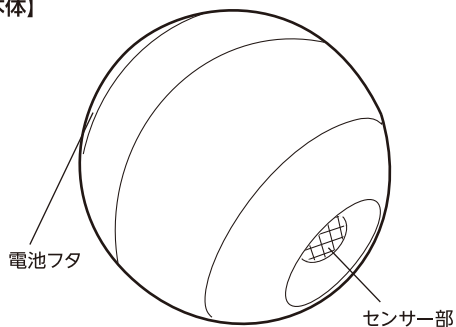

各部の名称

【本体】

【設置台】

【付属品】

カールプラグ (2本)

木ネジ (2本)

電池の入れ方

①背面の電池フタを開けます。