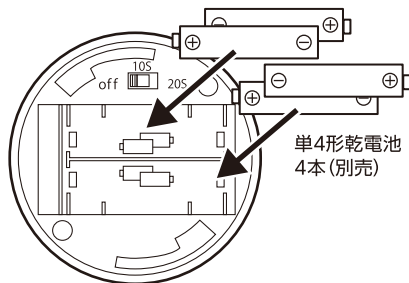

②単4形乾電池4本をケースの⊕⊖表示に合わせて、正しくセットします。