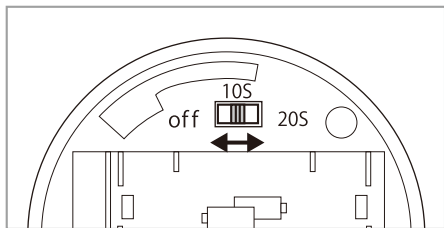

②単4形乾電池4本をケースの⊕⊖表示に合わせて、正しくセットします。

使用方法

光センサー、人感センサーを内蔵しているため、暗い状況下において人を検知するとLEDライトが点灯します。連続検知したら、連続点灯します。

点灯時間の調整

●背面の電池フタを開け切換スイッチで点灯時間を選択してください。

●スイッチの位置と動作は以下のとおりです。

off(消灯) ⇔ 10秒点灯 ⇔ 20秒点灯

●点灯させない場合はoffに設定してください。

設置の仕方

1.置いて使用する場合

テーブルや机の上などに、本体が地面に対して水平になるように置いてください。

2.木ネジを使って壁面に設置する場合

付属の木ネジを使用して、壁面の設置位置に設置台を固定します。固定が完了したら本体を設置してください。

※木ネジで固定できないモルタルや、コンクリート壁などの場合、ドリルで下穴(直径6mm深さ約30mm)を開けて付属のカールプラグを打ち込んだ後、木ネジで固定してください。