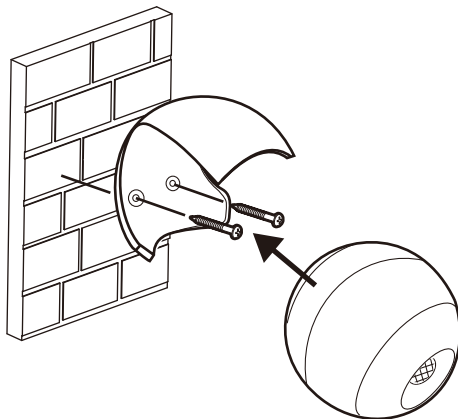

各部の名称

【本体】

【設置台】

【付属品】

カールプラグ (2本)

木ネジ (2本)

電池の入れ方

①背面の電池フタを開けます。

②単4形乾電池4本をケースの⊕⊖表示に合わせて、正しくセットします。

使用方法

光センサー、人感センサーを内蔵しているため、暗い状況下において人を検知するとLEDライトが点灯します。連続検知したら、連続点灯します。

点灯時間の調整

●背面の電池フタを開け切換スイッチで点灯時間を選択してください。

●スイッチの位置と動作は以下のとおりです。

off(消灯) ⇔ 10秒点灯 ⇔ 20秒点灯

●点灯させない場合はoffに設定してください。

設置の仕方

1.置いて使用する場合

テーブルや机の上などに、本体が地面に対して水平になるように置いてください。

2.木ネジを使って壁面に設置する場合

付属の木ネジを使用して、壁面の設置位置に設置台を固定します。固定が完了したら本体を設置してください。

※木ネジで固定できないモルタルや、コンクリート壁などの場合、ドリルで下穴(直径6mm深さ約30mm)を開けて付属のカールプラグを打ち込んだ後、木ネジで固定してください。