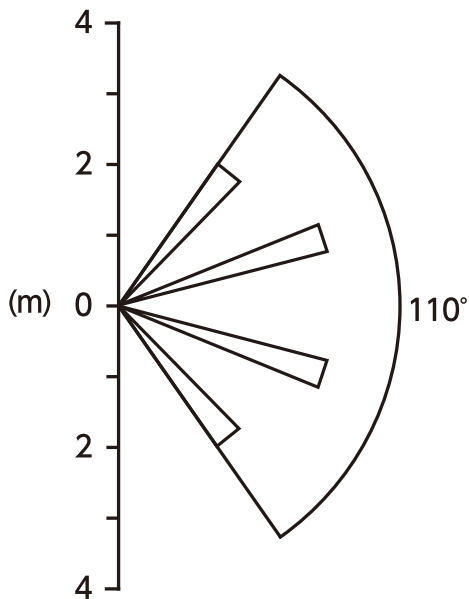

ライトの照射方向の調整

- ライト部は自在に動かすことができます。ちょうどよい方向に調整してください。

主な仕様

使用電源	単4形乾電池×4本使用
全光束	約 15 lm
使用光源	黄色高輝度LED (交換不可)
人感センサー動作照度	約5ルクス
人感センサー検知距離	最大4m
人感センサー検知角度	水平方向約110°
点灯時間	約10秒、約20秒 (選択可)
電池寿命	約6ヶ月 (アルカリ乾電池を使用し1日5回検知し、1回20秒点灯したとき)
質量	本体：約110g (乾電池を除く)