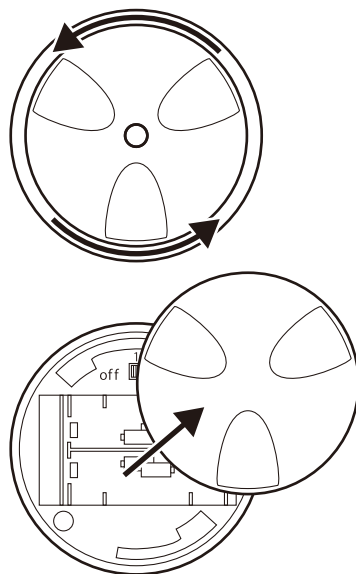

各部の名称

【本体】

【設置台】

【付属品】

カールプラグ (2本)

木ネジ (2本)

電池の入れ方

①背面の電池フタを開けます。

②単4形乾電池4本をケースの⊕⊖表示に合わせて、正しくセットします。

使用方法

光センサー、人感センサーを内蔵しているため、暗い状況下において人を検知するとLEDライトが点灯します。連続検知したら、連続点灯します。

点灯時間の調整

●背面の電池フタを開け切換スイッチで点灯時間を選択してください。

●スイッチの位置と動作は以下のとおりです。

off(消灯) ⇔ 10秒点灯 ⇔ 20秒点灯

●点灯させない場合はoffに設定してください。