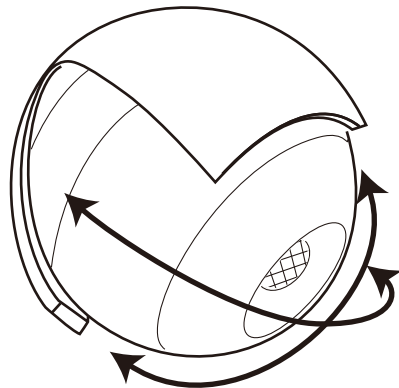

設置の仕方

1.置いて使用する場合

テーブルや机の上などに、本体が地面に対して水平になるように置いてください。

2.木ネジを使って壁面に設置する場合

付属の木ネジを使用して、壁面の設置位置に設置台を固定します。固定が完了したら本体を設置してください。

※木ネジで固定できないモルタルや、コンクリート壁などの場合、ドリルで下穴(直径6mm深さ約30mm)を開けて付属のカールプラグを打ち込んだ後、木ネジで固定してください。

【設置場所のご注意】

下記のような場所に本製品を設置することはできません。

- 電灯などの明かりが近くにある場所
- 直射日光が当たる場所や高温、湿気の多い場所
- 木や細い柱など振動で不安定な場所
- ガラスや表面が光るものに直接センサーが向いている場所
- 本体が地面に対して水平にならない場所(置いて使用する場合)

人感センサー検知範囲の目安

注意：夏場、周囲の温度と動く人から出る体温との差が少ない場合や、センサーに向かって直進する場合などには、検知が鈍くなり点灯しない場合があります。

ライトの照射方向の調整

- ライト部は自在に動かすことができます。ちょうどよい方向に調整してください。

主な仕様

使用電源	単4形乾電池×4本使用
全光束	約 15 lm
使用光源	黄色高輝度LED (交換不可)
人感センサー動作照度	約5ルクス
人感センサー検知距離	最大4m
人感センサー検知角度	水平方向約110°
点灯時間	約10秒、約20秒 (選択可)
電池寿命	約6ヶ月 (アルカリ乾電池を使用し1日5回検知し、1回20秒点灯したとき)
質量	本体：約110g (乾電池を除く)