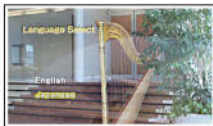

ご使用方法

1. レンズクリーナーをケースから取り出し、プレーヤーにセットします。
2. 自動的に再生が始まり、オープニング画面の後に言語選択画面が表示されますのでお好きな言語を選択してください。
※自動的に再生されない場合は再生ボタンを押してください。
※一部の機器ではディスクをセットしてからオープニング画面開始までに数十秒かかる機種があります。
3. メインメニュー画面よりレンズクリーナーを選択します。
4. クリーニングが終了すると、メインメニュー画面に戻ります。
クリーニングのみご使用の場合はレンズクリーナーを取り出し、専用ケースに収納してください。
5. このレンズクリーナーにはこの他にオーディオチェック機能等が収録されています。メインメニューより各項目を選択しご使用ください。