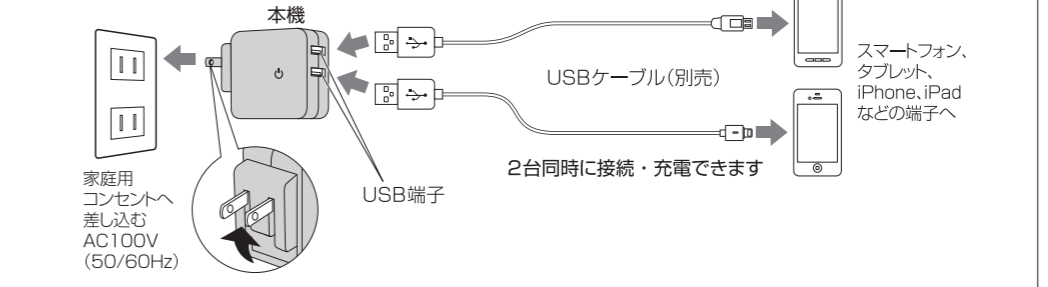

警告	
コンセントから抜く 万一、煙が出ている、変なおいや音がするなどの異常を感知したら、すぐにACプラグを抜く ●そのまま使用すると、火災・感電の原因となります。 ●煙が出なくなるのを確認して販売店に修理を依頼してください。	コンセントから抜く 万一、内部に異物が入った場合は、すぐにACプラグを抜く ●そのまま使用すると、火災・感電の原因となります。 ●販売店にご連絡ください。
コンセントから抜く 万一、内部に水などが入った場合は、すぐにACプラグを抜く ●そのまま使用すると、火災・感電の原因となります。 ●販売店にご連絡ください。	分解禁止 本機を分解、修理、改造しない ●火災・感電の原因となります。
	接触禁止 雷が降り始めたら、安全のため本機およびケーブルに触れない

注意	
濡れ手禁止 濡れた手で操作しない ●感電のおそれがあります。	禁止 振動や衝撃の多い場所、ぐらついた台の上、傾いた場所など、不安定な所に置かない ●落下してけがをする可能性があります。また、本機の破損・故障の原因となります。
禁止 本機を落としたり、本機に衝撃を加えない ●故障の原因となります。 ●本機の設置は本書の指示通りに、しっかりと行なってください。	禁止 ACプラグを抜くときは、ケーブルを引っ張らない ●ケーブルが傷つき、火災・感電の原因となることがあります。 ●必ずプラグ部を持って抜いてください。
禁止 暖房器具や調理器具の近くなど、油・蒸気・熱のあたる場所に置かない ●破損・故障の原因となります。	禁止 本機をシンナーやベンジンなどで拭かない ●変形・変色の原因となります。
禁止 直射日光の当たる場所や自動車の中など、高温になる場所、ほこりの多い場所に置かない ●故障の原因となります。	

使用上のご注意

- ●ご使用前に、必ず機器内のデータのバックアップをお取りください。データの損失、破損、機器の故障などについて、弊社では一切の責任を負いかねます。
- ●通信機能付きのUSBケーブルではご使用いただけない場合があります。

使用方法

USBケーブルは付属していません。お使いの機器に対応したUSBケーブルを別途ご用意ください(機器に付属する純正品のご使用を推奨いたします)。

1. 1 本機のACプラグを家庭用コンセントにしっかりと差し込む(通電時は通電ランプが点灯します)。
2. 2 接続したい機器に対応したUSBケーブルで、本機と外部機器を接続する。
3. 3 使用を終了するときは、各接続を解除する。

対応機種

本機はUSB充電に対応したスマートフォン、タブレット、iPhone、iPadなどにご使用いただけます。
※機器によっては本製品での充電中に、音楽再生等の機能が使用できない場合があります。
※本製品はすべてのUSB充電機器に対する動作を保証するものではありません。

主な仕様

入 力	AC100~240V 50/60Hz	出 力	DC5V	電流量	4.2A(2.1A +2.1A)
外形寸法	幅70×高さ60.5×奥行30mm(プラグ収納時)			質 量	約128g
付 属 品	取扱説明書、保証書				

*仕様及び外観は改善のため予告なく変更することがあります。*取扱説明書のイラストが一部製品と異なる場合があります。

保証書とアフターサービスについて

保証書について

この製品には保証書がついておりますので、お買い上げの販売店よりお受け取りください。お受け取りになった保証書は、記載内容および「販売店、お買い上げ年月日」などの記入事項をお確かめの上、大切に保管してください。必要事項が記載されていない場合は、すぐにお買い上げの販売店にお申し出ください。保証期間はお買い上げ日より1年間です。

アフターサービスについて

- ●調子が悪いときは
  修理を依頼される前に、この取扱説明書をよくご覧になり正しく使われているかお調べください。それでも調子が悪いときは、お買い上げの販売店、または弊社修理ご相談センターにご相談ください。
- ●保証期間中は
  保証書の記載内容に基づいて修理いたします。詳しくは保証書をご覧ください。
- ●保証期間が過ぎた場合は
  修理によって機能が維持できる場合は、お客様のご要望により有料修理させていただきます。お買い上げの販売店、または弊社修理ご相談センターにご相談ください。

OHM 株式会社 オーム電機
〒342-8502 埼玉県吉川市旭3-8
http://www.ohm-electric.co.jp

製品に関するお問い合わせは お客様相談室へ	
●通話料無料	●携帯・IP・公衆電話からは
0120-963-006 048-992-2735	
電話	平日 9:00~17:30 土曜 9:00~17:00
受付	※日曜・祝日及び年末年始は除きます

03-3076A