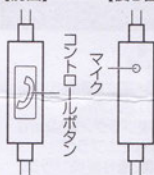

本製品のプラグ極性について

●本製品のプラグ極性について

本製品は4極プラグ式のスマートフォン専用ですが、4極プラグ式であっても、スマートフォンの仕様により、音が出ない、電話・音楽再生操作ができない、左右逆に出力されるなどの場合があります。また、3極式のスマートフォンの場合は通常のイヤホン機能のみとなります(ボタン操作はできません)。

●極性変換プラグについて

4極プラグ式のスマートフォンに接続し、上記のような現象が出た場合は、付属の極性変換プラグを介してスマートフォンと本製品を接続してみてください。ただし、そのような場合においても、本製品はすべての機器に対する動作を保証するものではありません。

●2011年、2012年に発売された適合モデルは右のQRコードでご確認ください。

使用方法

1. 1 接続機器の音量を絞った状態で、φ3.5mmステレオミニプラグ対応のイヤホン端子に本製品のプラグを差し込みます(注意：音量を絞らないでプラグを差し込むと、突然大きな音が出て、聴力に悪い影響を及ぼすおそれがあります)。
2. 2 接続機器の音量を少しずつ上げ、好みの音量にします(本製品の音声はモノラルです)。
3. 3 聴き終わったら接続機器の音量を絞り、イヤホン端子からプラグを引き抜いてください。

コントロールボタンの機能

【前面】

【後ろ面】

●音楽再生時

押すたびに、再生を一時停止をします。

・2回続けて押すと次の曲にスキップします。

・3回続けて押すと曲の最初に戻って再生します。(曲の最初に3回続けて押した場合は、一つ前の曲に戻って再生します)。

●電話着信時

音楽再生を中断して電話に出ます。通話中に押すと電話を切ります(着信時に音楽再生中だった場合は、再生を再開します)。

※一部のスマートフォンでは操作できない機能があります。

マイクについて

衣服やタオル、装飾品などでマイクが覆われていると、マイク感度が低くなり、相手に聞こえにくくなったり、音声がこもったりする原因となりますのでご注意ください。