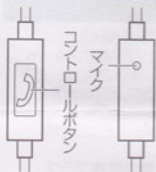

本製品のプラグ極性について

●本製品のプラグ極性について

本製品は4極プラグ式のスマートフォン専用ですが、4極プラグ式であっても、スマートフォンの仕様により、音が出ない、電話・音楽再生操作ができない、左右逆に出力されるなどの場合があります。また、3極式のスマートフォンの場合は通常のイヤホン機能のみとなります(ボタン操作はできません)。

●極性変換プラグについて

4極プラグ式のスマートフォンに接続し、上記のような現象が出た場合は、付属の極性変換プラグを介してスマートフォンと本製品を接続してみてください。ただし、そのような場合においても、本製品はすべての機器に対する動作を保証するものではありません。

●2011年、2012年に発売された適合モデルは右のQRコードでご確認ください。

使用方法

1. 1 接続機器の音量を絞った状態で、φ3.5mmステレオミニプラグ対応のイヤホン端子に本製品のプラグを差し込みます。次に本製品のL(左)、R(右)の表示を確認の上、正しく耳に装着します(注意：音量を絞らないでプラグを差し込むと、突然大きな音が出て、聴力に悪い影響を及ぼす可能性があります)。
2. 2 接続機器の音量を少しずつ上げ、好みの音量にします。
3. 3 聴き終わったら接続機器の音量を絞り、イヤホン端子からプラグを引き抜いてください。

コントロールボタンの機能

【前面】

【後ろ面】

●音楽再生時

押すたびに、再生⇄一時停止をします。

・2回続けて押すと次の曲にスキップします。

・3回続けて押すと曲の最初に戻って再生します。
(曲の最初に3回続けて押した場合は、一つ前の曲に戻って再生します)。

●電話着信時

音楽再生を中断して電話に出ます。通話中に押すと電話を切ります(着信時に音楽再生中だった場合は、再生を再開します)。

※一部のスマートフォンでは操作できない機能があります。

マイクについて

衣服やタオル、装飾品などでマイクが覆われていると、マイク感度が低くなり、相手に聴こえにくくなったり、音声がこもったりする原因となりますのでご注意ください。