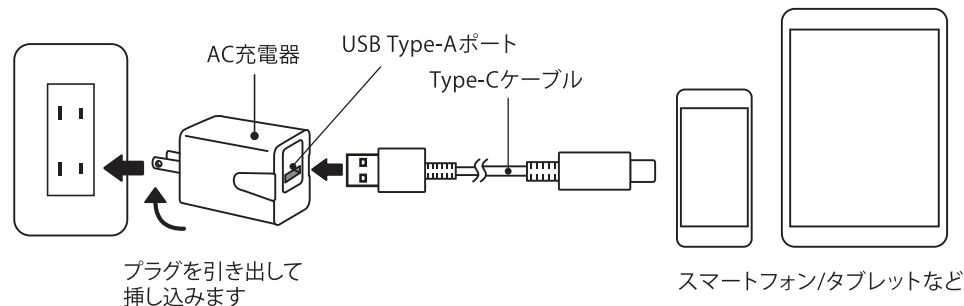

このたびは、当製品をお買い上げいただき、まことにありがとうございます。

この取扱説明書をよくお読みになり、正しく安全にお使いください。

ご使用前に「安全上のご注意」を必ずお読みください。

保証書は「お買い上げ日・販売店名」などの記入を確かめ、取扱説明書と

ともに大切に保管してください。

安全上のご注意 ご使用前に必ずお読みください

◎ご使用前には、必ず接続機器のメモリの控え(バックアップ)をとってください。

ご使用前にこの「安全上のご注意」をよくお読みのうえ、記載事項をお守りいただき、正しくお使いください。

■表示について: 表示内容を無視して誤った使い方をしたときに生じる危害や損害の程度を次の表示で区分し、説明しています。

警告

この表示の欄は「死亡または重傷を負う可能性が想定される」内容です。

注意

この表示の欄は「損害を負う可能性または物的損害が発生する可能性が想定される」内容です。

警告

- ●本製品は必ず屋内で使用してください。
- ●家庭用コンセント以外の電源で絶対に使用しない。
- ●本製品を分解・改造・加工しない。接続機器の故障・破損の原因になります。
- ●本製品に破損・変形等の不具合がある場合には使用しない。
- ●本製品や接続機器及び電池パックが高熱になった場合や発煙・ショートがあった場合は直ちに使用を中止する。
- ●本製品に強い衝撃を与えない。故障・破損の原因になります。
- ●電源プラグの先端やUSBポートに指定外の端子や金属を接触させたり、水気やホコリを付着させない。故障・破損の原因になります。

注意

- ●適合機種以外の接続機器には使用しない。
- ●電源プラグの抜き差し時には必ずプラスチック部分を持って行う。
- ●電源プラグを取り出した状態で放置しない。思わぬ事故やケガの原因になります。
- ●炎天下や降雪時の戸外等、35℃以上の高温、5℃以下の低温となる場所、直射日光のあたる場所、ホコリの多い場所、水のかかる場所、湿気の多い場所での使用や保管をしない。
- ●乳幼児の手の届かないところに保管してください。
- ●電源プラグに汚れやホコリが付いた場合は、乾いた布等で拭き取ってからご使用ください。火災や感電・故障・事故の原因になります。
- ●コードを無理に引っ張ったりしない。また、1カ所に負荷がかかるような場所では使用しない。
- ●一部の機種では、しばらく充電しないと画面表示ができない場合があります。
- ●満充電までの時間は接続機器や使用環境により異なります。接続機器側の液晶画面の表示等でご確認ください。
- ●本製品を使用中にラジオ・テレビなどに雑音が入る場合には、そのラジオ・テレビから離れた場所でご使用ください。

ご使用方法

- ①AC充電器からプラグを引き出し、家庭用100Vコンセントに挿し込んでください。
- ②AC充電器のUSB Type-Aポートと充電する機器とをType-Cケーブルで接続すると充電が開始されます。

使用上のご注意

- ●本製品に外部から圧力がかかる状態では使用しないでください。
- ●本製品を水気のある場所、高温多湿の場所、ほこりの多い場所などでは使用しないでください。
- ●本製品で接続された機器が正常に動作しない、またはしなくなった場合は、すぐに使用を中止してください。

ご使用の機器のメモリデータが喪失・破損した場合、当社ではその内容の保証・復元はできかねます。大切なデータはバックアップをおとりください。

- ●製造には万全を期しておりますが、万一、初期不良があった場合は良品とお取り替えいたします。

製品仕様

■ケーブル

コネクタ形状	USB Type-A/USB Type-C
ケーブル長(約)	1.5m
質量	約53g

■AC充電器

定格入力電圧	AC100-240V 50/60Hz 0.5A(MAX)
定格出力電圧	USB TYPE-A 5V
定格出力電流	3A
本体外形寸法(約)	幅44×高さ35×奥行30mm(突起物を除く)
質量	約47g

■対応機種

スマートフォン/タブレットなどのUSB Type-C コネクタ搭載機器