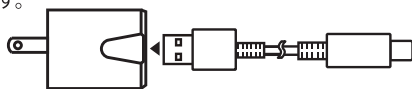

取扱説明書

保管用

TYPE-Cケーブル脱着型 AC充電器

■ 型番: MAV-AU15W-W/ 品番: 01-7166

このたびは、当製品をお買い上げいただき、まことにありがとうございます。

この取扱説明書をよくお読みになり、正しく安全にお使いください。

ご使用前に「安全上のご注意」を必ずお読みください。

保証書は「お買い上げ日・販売店名」などの記入を確かめ、取扱説明書と

ともに大切に保管してください。

安全上のご注意 ご使用前に必ずお読みください

◎ご使用前には、必ず接続機器のメモリの控え(バックアップ)をとってください。

ご使用前にこの「安全上のご注意」をよくお読みのうえ、記載事項をお守りいただき、正しくお使いください。

■表示について: 表示内容を無視して誤った使い方をしたときに生じる危害や損害の程度を次の表示で区分し、説明しています。

警告

この表示の欄は「死亡または重傷を負う可能性が想定される」内容です。

注意

この表示の欄は「損害を負う可能性または物的損害が発生する可能性が想定される」内容です。

警告

- ●本製品は必ず屋内で使用してください。
- ●家庭用コンセント以外の電源で絶対に使用しない。
- ●本製品を分解・改造・加工しない。接続機器の故障・破損の原因になります。
- ●本製品に破損・変形等の不具合がある場合には使用しない。
- ●本製品や接続機器及び電池パックが高熱になった場合や発煙・ショートがあった場合は直ちに使用を中止する。
- ●本製品に強い衝撃を与えない。故障・破損の原因になります。
- ●電源プラグの先端やUSBポートに指定外の端子や金属を接触させたり、水気やホコリを付着させない。故障・破損の原因になります。

注意

- ●適合機種以外の接続機器には使用しない。
- ●電源プラグの抜き差し時には必ずプラスチック部分を持って行う。
- ●電源プラグを取り出した状態で放置しない。思わぬ事故やケガの原因になります。
- ●炎天下や降雪時の戸外等、35℃以上の高温、5℃以下の低温となる場所、直射日光のあたる場所、ホコリの多い場所、水のかかる場所、湿気の多い場所での使用や保管をしない。
- ●乳幼児の手の届かないところに保管してください。
- ●電源プラグに汚れやホコリが付いた場合は、乾いた布等で拭き取ってからご使用ください。火災や感電・故障・事故の原因になります。
- ●コードを無理に引っ張ったりしない。また、1カ所に負荷がかかるような場所では使用しない。
- ●一部の機種では、しばらく充電しないと画面表示ができない場合があります。
- ●満充電までの時間は接続機器や使用環境により異なります。接続機器側の液晶画面の表示等でご確認ください。
- ●本製品を使用中にラジオ・テレビなどに雑音が入る場合には、そのラジオ・テレビから離れた場所でご使用ください。

ご使用方法

- ①AC充電器からプラグを引き出し、家庭用100Vコンセントに挿し込んでください。
- ②AC充電器のUSB Type-Aポートと充電する機器とをType-Cケーブルで接続すると充電が開始されます。