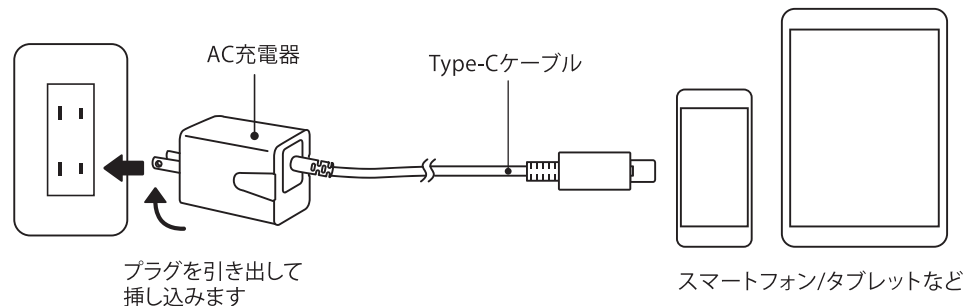

■ 型番: MAV-AC15W-W/ 品番: 01-7165

このたびは、当製品をお買い上げいただき、まことにありがとうございます。

この取扱説明書をよくお読みになり、正しく安全にお使いください。

ご使用前に「安全上のご注意」を必ずお読みください。

保証書は「お買い上げ日・販売店名」などの記入を確かめ、取扱説明書と

ともに大切に保管してください。

安全上のご注意 ご使用前に必ずお読みください

◎ご使用前には、必ず接続機器のメモリの控え(バックアップ)をとってください。

ご使用前にこの「安全上のご注意」をよくお読みのうえ、記載事項をお守りいただき、正しくお使いください。

■表示について: 表示内容を無視して誤った使い方をしたときに生じる危害や損害の程度を次の表示で区分し、説明しています。

警告

この表示の欄は「死亡または重傷を負う可能性が想定される」内容です。

注意

この表示の欄は「損害を負う可能性または物的損害が発生する可能性が想定される」内容です。

警告

- ●本製品は必ず屋内で使用してください。
- ●家庭用コンセント以外の電源で絶対に使用しない。
- ●本製品を分解・改造・加工しない。接続機器の故障・破損の原因になります。
- ●本製品に破損・変形等の不具合がある場合には使用しない。
- ●本製品や接続機器及び電池パックが高熱になった場合や発煙・ショートがあった場合は直ちに使用を中止する。
- ●本製品に強い衝撃を与えない。故障・破損の原因になります。
- ●電源プラグの先端やUSBポートに指定外の端子や金属を接触させたり、水気やホコリを付着させない。故障・破損の原因になります。

注意

- ●適合機種以外の接続機器には使用しない。
- ●電源プラグの抜き差し時には必ずプラスチック部分を持って行う。
- ●電源プラグを取り出した状態で放置しない。思わぬ事故やケガの原因になります。
- ●炎天下や降雪時の戸外等、35℃以上の高温、5℃以下の低温となる場所、直射日光のあたる場所、ホコリの多い場所、水のかかる場所、湿気の多い場所での使用や保管をしない。
- ●乳幼児の手の届かないところに保管してください。
- ●電源プラグに汚れやホコリが付いた場合は、乾いた布等で拭き取ってからご使用ください。火災や感電・故障・事故の原因になります。
- ●コードを無理に引っ張ったりしない。また、1カ所に負荷がかかるような場所では使用しない。
- ●一部の機種では、しばらく充電しないと画面表示ができない場合があります。
- ●満充電までの時間は接続機器や使用環境により異なります。接続機器側の液晶画面の表示等でご確認ください。
- ●本製品を使用中にラジオ・テレビなどに雑音が入る場合には、そのラジオ・テレビから離れた場所でご使用ください。

ご使用方法

- ①AC充電器からプラグを引き出し、家庭用100Vコンセントに挿し込んでください。
- ②AC充電器と充電する機器とをType-Cケーブルで接続すると充電が開始されます。

使用上のご注意

- ●本製品に外部から圧力がかかる状態では使用しないでください。
- ●本製品を水気のある場所、高温多湿の場所、ほこりの多い場所などでは使用しないでください。
- ●本製品で接続された機器が正常に動作しない、またはしなくなった場合は、すぐに使用を中止してください。

ご使用の機器のメモリデータが喪失・破損した場合、当社ではその内容の保証・復元はできかねます。大切なデータはバックアップをおとりください。

- ●製造には万全を期しておりますが、万一、初期不良があった場合は良品とお取り替えいたします。

製品仕様

■AC充電器

コネクタ形状	USB Type-C
ケーブル長(約)	1.5m
定格入力電圧	AC100-240V 50/60Hz 0.5A(MAX)
定格出力電圧	USB TYPE-C 5V
定格出力電流	3A
本体外形寸法(約)	幅44×高さ35×奥行30mm(突起物を除く)
質量	約85g

■対応機種

スマートフォン/タブレットなどのUSB Type-C コネクタ搭載機器