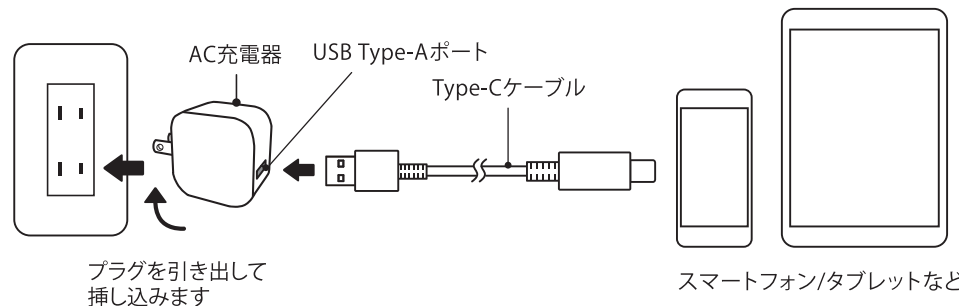

このたびは、当製品をお買い上げいただき、まことにありがとうございます。

この取扱説明書をよくお読みになり、正しく安全にお使いください。

ご使用前に「安全上のご注意」を必ずお読みください。

保証書は「お買い上げ日・販売店名」などの記入を確かめ、取扱説明書と

ともに大切に保管してください。

安全上のご注意 ご使用前に必ずお読みください

◎ご使用前には、必ず接続機器のメモリの控え(バックアップ)をとってください。

ご使用前にこの「安全上のご注意」をよくお読みのうえ、記載事項をお守りいただき、正しくお使いください。

■表示について: 表示内容を無視して誤った使い方をしたときに生じる危害や損害の程度を次の表示で区分し、説明しています。

警告

この表示の欄は「死亡または重傷を負う可能性が想定される」内容です。

注意

この表示の欄は「損害を負う可能性または物的損害が発生する可能性が想定される」内容です。

警告

- ●本製品は必ず屋内で使用してください。
- ●家庭用コンセント以外の電源で絶対に使用しない。
- ●本製品を分解・改造・加工しない。接続機器の故障・破損の原因になります。
- ●本製品に破損・変形等の不具合がある場合には使用しない。
- ●本製品や接続機器及び電池パックが高熱になった場合や発煙・ショートがあった場合は直ちに使用を中止する。
- ●本製品に強い衝撃を与えない。故障・破損の原因になります。
- ●電源プラグの先端やUSBポートに指定外の端子や金属を接触させたり、水気やホコリを付着させない。故障・破損の原因になります。

注意

- ●適合機種以外の接続機器には使用しない。
- ●電源プラグの抜き差し時には必ずプラスチック部分を持って行う。
- ●電源プラグを取り出した状態で放置しない。思わぬ事故やケガの原因になります。
- ●炎天下や降雪時の戸外等、35℃以上の高温、5℃以下の低温となる場所、直射日光のあたる場所、ホコリの多い場所、水のかかる場所、湿気の多い場所での使用や保管をしない。
- ●乳幼児の手の届かないところに保管してください。
- ●電源プラグに汚れやホコリが付いた場合は、乾いた布等で拭き取ってからご使用ください。火災や感電・故障・事故の原因になります。
- ●コードを無理に引っ張ったりしない。また、1カ所に負荷がかかるような場所では使用しない。
- ●一部の機種では、しばらく充電しないと画面表示ができない場合があります。
- ●満充電までの時間は接続機器や使用環境により異なります。接続機器側の液晶画面の表示等でご確認ください。
- ●本製品を使用中にラジオ・テレビなどに雑音が入る場合には、そのラジオ・テレビから離れた場所でご使用ください。

ご使用方法

- ①AC充電器からプラグを引き出し、家庭用100Vコンセントに挿し込んでください。
- ②AC充電器のUSB Type-Aポートと充電する機器とをType-Cケーブルで接続すると充電が開始されます。

使用上のご注意

- ●本製品に外部から圧力がかかる状態では使用しないでください。
- ●本製品を水気のある場所、高温多湿の場所、ほこりの多い場所などでは使用しないでください。
- ●本製品で接続された機器が正常に動作しない、またはしなくなった場合は、すぐに使用を中止してください。

ご使用の機器のメモリデータが喪失・破損した場合、当社ではその内容の保証・復元はできかねます。大切なデータはバックアップをおとりください。

- ●製造には万全を期しておりますが、万一、初期不良があった場合は良品とお取り替えいたします。

製品仕様

■ケーブル

コネクタ形状	USB Type-A/USB Type-C
ケーブル長(約)	1.5m
質量	約53g

■AC充電器

定格入力電圧	AC100-240V 50/60Hz 0.3A(MAX)
定格出力電圧	USB TYPE-A 5V
定格出力電流	2.4A
本体外形寸法(約)	幅40×高さ41×奥行28mm(突起物を除く)
質量	約40g

■対応機種

スマートフォン/タブレットなどのUSB Type-C コネクタ搭載機器