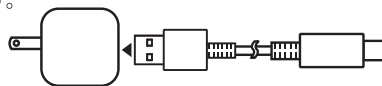

TYPE-Cケーブル脱着型 AC充電器

■ 型番: MAV-AU12W-W/ 品番: 01-7164

このたびは、当製品をお買い上げいただき、まことにありがとうございます。

この取扱説明書をよくお読みになり、正しく安全にお使いください。

ご使用前に「安全上のご注意」を必ずお読みください。

保証書は「お買い上げ日・販売店名」などの記入を確かめ、取扱説明書と

ともに大切に保管してください。

安全上のご注意 ご使用前に必ずお読みください

◎ご使用前には、必ず接続機器のメモリの控え(バックアップ)をとってください。

ご使用前にこの「安全上のご注意」をよくお読みのうえ、記載事項をお守りいただき、正しくお使いください。

■表示について: 表示内容を無視して誤った使い方をしたときに生じる危害や損害の程度を次の表示で区分し、説明しています。

警告

この表示の欄は「死亡または重傷を負う可能性が想定される」内容です。

注意

この表示の欄は「損害を負う可能性または物的損害が発生する可能性が想定される」内容です。

警告

- ●本製品は必ず屋内で使用してください。
- ●家庭用コンセント以外の電源で絶対に使用しない。
- ●本製品を分解・改造・加工しない。接続機器の故障・破損の原因になります。
- ●本製品に破損・変形等の不具合がある場合には使用しない。
- ●本製品や接続機器及び電池パックが高熱になった場合や発煙・ショートがあった場合は直ちに使用を中止する。
- ●本製品に強い衝撃を与えない。故障・破損の原因になります。
- ●電源プラグの先端やUSBポートに指定外の端子や金属を接触させたり、水気やホコリを付着させない。故障・破損の原因になります。

注意

- ●適合機種以外の接続機器には使用しない。
- ●電源プラグの抜き差し時には必ずプラスチック部分を持って行う。
- ●電源プラグを取り出した状態で放置しない。思わぬ事故やケガの原因になります。
- ●炎天下や降雪時の戸外等、35℃以上の高温、5℃以下の低温となる場所、直射日光のあたる場所、ホコリの多い場所、水のかかる場所、湿気の多い場所での使用や保管をしない。
- ●乳幼児の手の届かないところに保管してください。
- ●電源プラグに汚れやホコリが付いた場合は、乾いた布等で拭き取ってからご使用ください。火災や感電・故障・事故の原因になります。
- ●コードを無理に引っ張ったりしない。また、1カ所に負荷がかかるような場所では使用しない。
- ●一部の機種では、しばらく充電しないと画面表示ができない場合があります。
- ●満充電までの時間は接続機器や使用環境により異なります。接続機器側の液晶画面の表示等でご確認ください。
- ●本製品を使用中にラジオ・テレビなどに雑音が入る場合には、そのラジオ・テレビから離れた場所でご使用ください。

ご使用方法

- ①AC充電器からプラグを引き出し、家庭用100Vコンセントに挿し込んでください。
- ②AC充電器のUSB Type-Aポートと充電する機器とをType-Cケーブルで接続すると充電が開始されます。