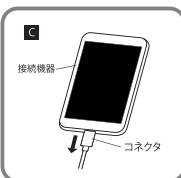

30分の接続で約50%まで急速充電

30 min >>> 約50%

※当社調べiPhone Xの場合

各部の名称と使用方法

1 電源プラグを取り出す

- AC充電器のプラグを矢印のように90度回転させながら取り出してください。A

2 家庭用コンセントに接続

- 電源プラグを家庭用コンセントに奥までしっかりと差込んでください。
- 脱着する場合は、AC充電器の本体を持って、水平にゆっくり引き抜いてください。無理に抜くと、破損の原因になります。

3 充電する機器の接続

- 安全にご使用いただくために、接続機器の電源を一度切ってください。
- コネクタを接続機器の接続端子の奥までしっかりと差込んでください。B

- 接続状態を確認してから接続機器の電源を入れ、充電の開始を確認してください。
- 接続機器の使用状況によっては、充電環境が変化する場合もございます。※接続機器にケースを装着している場合、形状によっては接続しにくい場合もございます。その場合は接続機器のケースを外してからご使用ください。
- 電池残量が空の状態に接続すると、充電を開始するまで時間がかかる場合がございます。

4 充電が終わったら...

- コネクタを外す場合は、必ずコネクタ部分を持ち、まっすぐに引き抜いてください。C
- ご使用後は、コネクタからの放電と安全のため、本体をコンセントから外し、電源プラグを本体に収納して保管するようにしてください。

PD対応 AC充電器 (18W)

30分の接続で約50%まで急速充電

※当社調べiPhone Xの場合

使用例 コンセントから iPhone / スマートフォン / タブレットの充電ができる

コンセントへ

収納式
スイングプラグ

※USBケーブルは付属しません。
別途、お使いのスマートフォン・
タブレットに対応したUSB
ケーブルをご用意ください。

仕様

- 定格入力電圧 AC100-240V 50/60Hz
- 定格出力電流 DC5V 3A、DC9V 2A、DC12V 1.5A
- 本体外形寸法 (約) 幅39×高さ44×奥行38mm
- コネクタ形状 USB TYPE-Cメス

対応機種

※USB Power Delivery対応のスマートフォン・タブレットなど。
※USB Power Delivery非対応機器の場合、最大5W/3A
以内での充電可能。