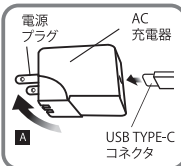

30分の接続で約50%まで急速充電

30 min >>> 約50%

※当社調べiPhone Xの場合

各部の名称と使用方法

1 電源プラグを取り出す

- AC充電器のプラグを矢印のように90度回転させながら取り出してください。A

2 家庭用コンセントに接続

- 電源プラグを家庭用コンセントに奥までしっかりと差込んでください。
- 脱着する場合は、AC充電器の本体を持って、水平にゆっくり引き抜いてください。無理に抜くと、破損の原因になります。

3 充電する機器の接続

- 安全にご使用いただくために、接続機器の電源を一度切ってください。
- コネクタを接続機器の接続端子の奥までしっかりと差込んでください。B

- 接続状態を確認してから接続機器の電源を入れ、充電の開始を確認してください。
- 接続機器の使用状況によっては、充電環境が変化する場合もございます。※接続機器にケースを装着している場合、形状によっては接続しにくい場合もございます。その場合は接続機器のケースを外してからご使用ください。
- 電池残量が空の状態に接続すると、充電を開始するまで時間がかかる場合がございます。

コンセントへ

収納式
スイングプラグ

※USBケーブルは付属しません。
別途、お使いのスマートフォン・
タブレットに対応したUSB
ケーブルをご用意ください。

仕様

- 定格入力電圧 AC100-240V 50/60Hz
- 定格出力電流 DC5V 3A、DC9V 2A、DC12V 1.5A
- 本体外形寸法 (約) 幅39×高さ44×奥行38mm
- コネクタ形状 USB TYPE-Cメス

対応機種

※USB Power Delivery対応のスマートフォン・タブレットなど。
※USB Power Delivery非対応機器の場合、最大5W/3A
以内での充電可能。