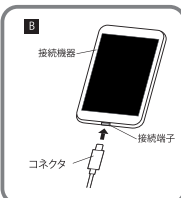

30分の接続で約50%まで急速充電

30 min >>> 約50%

※当社調べiPhone Xの場合

各部の名称と使用方法

1 電源プラグを取り出す

- AC充電器のプラグを矢印のように90度回転させながら取り出してください。A

2 家庭用コンセントに接続

- 電源プラグを家庭用コンセントに奥までしっかりと差込んでください。
- 脱着する場合は、AC充電器の本体を持って、水平にゆっくり引き抜いてください。無理に抜くと、破損の原因になります。

3 充電する機器の接続

- 安全にご使用いただくために、接続機器の電源を一度切ってください。
- コネクタを接続機器の接続端子の奥までしっかりと差込んでください。B

- 接続状態を確認してから接続機器の電源を入れ、充電の開始を確認してください。
- 接続機器の使用状況によっては、充電環境が変化する場合もございます。※接続機器にケースを装着している場合、形状によっては接続しにくい場合もございます。その場合は接続機器のケースを外してからご使用ください。
- 電池残量が空の状態に接続すると、充電を開始するまで時間がかかる場合がございます。