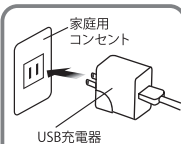

30分の接続で約50%まで急速充電

30 min >>> 約50%

※当社調べiPhone Xの場合

各部の名称と使用方法

1 電源プラグを取り出す

- AC充電器のプラグを矢印のように90度回転させながら取り出してください。A

2 家庭用コンセントに接続

- 電源プラグを家庭用コンセントに奥までしっかりと差込んでください。
- 脱着する場合は、AC充電器の本体を持って、水平にゆっくり引き抜いてください。無理に抜くと、破損の原因になります。

3 充電する機器の接続

- 安全にご使用いただくために、接続機器の電源を一度切ってください。
- コネクタを接続機器の接続端子の奥までしっかりと差込んでください。B

- 接続状態を確認してから接続機器の電源を入れ、充電の開始を確認してください。
- 接続機器の使用状況によっては、充電環境が変化する場合もございます。※接続機器にケースを装着している場合、形状によっては接続しにくい場合もございます。その場合は接続機器のケースを外してからご使用ください。
- 電池残量が空の状態に接続すると、充電を開始するまで時間がかかる場合がございます。