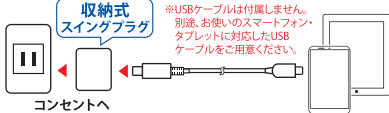

PD対応 AC充電器 (18W)

30分の接続で約50%まで急速充電

※当社調べiPhone Xの場合

使用例 コンセントから iPhone / スマートフォン / タブレットの充電ができる

コンセントへ

収納式
スイングプラグ

仕様

- ●定格入力電圧 AC100-240V 50/60Hz
- ●定格出力電流 DC5V 3A、DC9V 2A、DC12V 1.5A
- ●本体外形寸法 (約) 幅39×高さ44×奥行38mm
- ●コネクタ形状 USB TYPE-Cメス

対応機種

※USB Power Delivery対応のスマートフォン・タブレットなど。
※USB Power Delivery非対応機器の場合、最大5W/3A
以内での充電可能。

使用上のご注意

ご使用前には、必ず接続機器のメモリの控え(バックアップ)をとってください。本製品使用時におけるデータの損失、破損に関しては、当社は一切責任を負いかねます。フリカ (FeliCa) 対応機器で電源が入らないなど不具合が生じた場合に、ICカード内のデータやチャージマネー保全、サービス回復作業に関しては、当社は一切責任を負いかねます。あらかじめ、ご了承のうえ、ご使用ください。

- ●本製品に外部から圧力がかかる状態では使用しないでください。
- ●本製品を水気のある場所、高温多湿の場所、ほこりの多い場所などでは使用しないでください。
- ●本製品で接続された機器が正常に動作しない、またはしなくなった場合は、すぐに使用を中止してください。
- ●USB ハブなど使用して、本製品のUSB 電源ポートに複数のUSB 機器を接続しないでください。
- ●本製品は全ての機器の充電を保証するものではありません。

- ●商品改良のため、仕様及び外観は予告なしに変更することがありますのでご了承ください。
- ●記載されている各製品名は一般に各社の商標または登録商標です。

OHM 株式会社 オーム電機
〒342-8502 埼玉県吉川市旭3-8
<http://www.ohm-electric.co.jp>

製品に関するお問い合わせは **お客様相談室**へ

●通話料無料 ●携帯・IP・公衆電話からは
0120-963-006 048-992-2735

電話番号 平日9:00~17:00
受付 ※土曜・日曜・祝日及び年末年始は除きます

修理に関するご相談は **修理ご相談センター**へ

電話番号 **048-992-3970** 平日9:00~17:00
受付 ※土曜・日曜・祝日及び年末年始は除きます

MADE IN CHINA

型番 **MAV-APD18-W**

品番 **01-7143**

4 971275 171435

持込修理 無料修理規定

1. 取扱説明書、本体貼付ラベル等の注意書に従った使用状態で、保証期間内に故障した場合のみ、無料修理致します。
  2. 保証期間内でも次の場合は有料修理となります。
     - (イ) 使用上の誤り、または、自己修理、分解、調整、改造等による故障及び損傷
     - (ロ) お買い上げ後の輸送、移動、落下等による故障及び損傷
     - (ハ) 火災、地震、水害、落雷、その他の天災地変、公害、塩害、異常電圧、水掛り等による故障及び損傷
  - (ニ) 消耗または摩耗した部品、付属品の交換
  - (ホ) 本書のご提示がない場合
  - (ヘ) 本書にお買い上げ年月日、お客様名、販売店名の記入がない場合、あるいは文字をかきかえられた場合(但し、販売シールや領収書でも未記入項目の代用となります)
  - (ト) 本品本来の用途以外に使用された場合の故障及び損傷
  - (チ) 一般家庭用以外(例:業務用、または業務用に準ずる使用方法)で使用された場合の故障及び損傷
1. ご購入時、ご購入先(例:業務用、または業務用に準ずる使用方法)で使用された場合の故障及び損傷
  2. ご購入時、ご購入先(例:業務用、または業務用に準ずる使用方法)で使用された場合の故障及び損傷

4. 本書は日本国内においてのみ有効です。

This warranty is valid only in Japan.

5. 本書は再発行致しませんので紛失しないよう大切に保管してください。