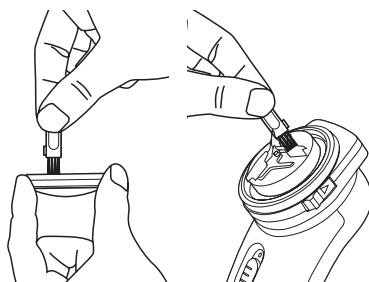

使いかた

- 電源スイッチを上スライドさせて電源を入れます。電源スイッチの真ん中にあるロックボタンもいっしょに押しながらスライドさせてください。
- 外刃の金属部に肌を当ててヒゲを剃ります。
- 終了するときは、電源スイッチを下にスライドさせて電源を切ります。保管するときは、必ず外刃カバーをつけてください。

キワゾリ刃の使いかた

- キワゾリ刃出し入れスイッチを上スライドさせて、キワゾリ刃を出します。キワゾリ刃が完全に出来るまで、スライドさせてください。
- 電源スイッチを上スライドさせて電源を入れ、先端の刃を使って剃ります。
- 終了するときは、電源スイッチを下にスライドさせて電源を切り、その後、キワゾリ刃を下にスライドさせて収納します。保管するときは、必ず外刃カバーをつけてください。

重要

本製品は防水仕様ではありません。濡れた肌に当てたり、ジェルや石けんなどを使わないでください。

お手入れのしかた 【重要】事故やけがを防ぐため、必ず電源が切れた状態で行ってください。

お手入れはシェービングごとに行なうことをおすすめします。

外刃の外しかた

外刃を反時計回りに回して外します。

内刃を取り外すときは

内刃を外すときは、プラスチック部分をつまんで引き抜きます。
※刃の金属部に触れないようにご注意ください。けがの原因になります。
※取り付けの際は内刃裏側の軸受と、本体の軸を合わせてから奥まで差し込んでください。

普段のお手入れ

付属のお手入れブラシを使って、外刃の内側に溜まったヒゲズなどを払い落とします。次に、内刃や本機に付着したヒゲズなどを払い落としてください。

水洗いをするときは

本体から取り外した外刃と内刃は水洗いが可能です。ただし、内刃は刃が露出しているため、指などをけがしないよう十分にご注意ください。

本体は防水仕様ではありませんので、外刃や内刃以外は絶対に水をかけたり、水に浸したりしないでください。

故障かなと思ったら