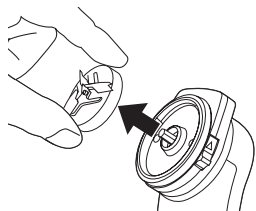

使いかた

- 電源スイッチを上スライドさせて電源を入れます。電源スイッチの真ん中にあるロックボタンもいっしょに押しながらスライドさせてください。
- 外刃の金属部に肌を当ててヒゲを剃ります。
- 終了するときは、電源スイッチを下にスライドさせて電源を切ります。保管するときは、必ず外刃カバーをつけてください。

キワゾリ刃の使いかた

- キワゾリ刃出し入れスイッチを上スライドさせて、キワゾリ刃を出します。キワゾリ刃が完全に出来るまで、スライドさせてください。
- 電源スイッチを上スライドさせて電源を入れ、先端の刃を使って剃ります。
- 終了するときは、電源スイッチを下にスライドさせて電源を切り、その後、キワゾリ刃を下にスライドさせて収納します。保管するときは、必ず外刃カバーをつけてください。

重要

本製品は防水仕様ではありません。濡れた肌に当てたり、ジェルや石けんなどを使わないでください。

お手入れのしかた 【重要】事故やけがを防ぐため、必ず電源が切れた状態で行ってください。

お手入れはシェービングごとに行なうことをおすすめします。

外刃の外しかた

外刃を反時計回りに回して外します。

内刃を取り外すときは

内刃を外すときは、プラスチック部分をつまんで引き抜きます。
※刃の金属部に触れないようにご注意ください。けがの原因になります。
※取り付けの際は内刃裏側の軸受と、本体の軸を合わせてから奥まで差し込んでください。

普段のお手入れ

付属のお手入れブラシを使って、外刃の内側に溜まったヒゲズなどを払い落とします。次に、内刃や本機に付着したヒゲズなどを払い落としてください。

水洗いをするときは

本体から取り外した外刃と内刃は水洗いが可能です。ただし、内刃は刃が露出しているため、指などをけがしないよう十分にご注意ください。

本体は防水仕様ではありませんので、外刃や内刃以外は絶対に水をかけたり、水に浸したりしないでください。

故障かなと思ったら