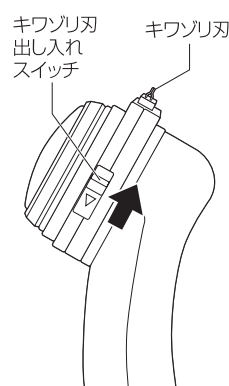

- 万一液もれしたら、液をよく拭き取ってください。また、液が皮膚や衣類に付着した場合はすぐに大量の水で洗い流してください。
- 万一、もれた液が目に入ったときは、失明の原因となるので、目をこすらず、すぐに水道水などのきれいな水で十分に洗い、ただちに医師に相談してください。
- 使用済みの乾電池を廃棄する場合、自治体の条例などで決まりがあるときにはそれに従って廃棄してください。

各部の名称

乾電池の入れかた

- 電池カバーのボタンを押しながら引き上げて電池カバーを開けます。
- 単3形アルカリ乾電池2本(別売)を下図を参照して正しく入れます。
●必ずアルカリ乾電池をご使用ください。マンガン乾電池は電池容量が小さく、本製品には不向きです。
- 電池カバーのツメを本体のツメ受け部に合わせた後、ボタンを押しながら電池カバーを閉めます。

電池カバーを閉めるときは、乾電池の上からカバーを押し込むようにして、確実に固定してください。

使いかた

- 電源スイッチを上スライドさせて電源を入れます。電源スイッチの真ん中にあるロックボタンもいっしょに押しながらスライドさせてください。
- 外刃の金属部に肌を当ててヒゲを剃ります。
- 終了するときは、電源スイッチを下にスライドさせて電源を切ります。保管するときは、必ず外刃カバーをつけてください。

キワゾリ刃の使いかた

- キワゾリ刃出し入れスイッチを上スライドさせて、キワゾリ刃を出します。キワゾリ刃が完全に出来るまで、スライドさせてください。
- 電源スイッチを上スライドさせて電源を入れ、先端の刃を使って剃ります。
- 終了するときは、電源スイッチを下にスライドさせて電源を切り、その後、キワゾリ刃を下にスライドさせて収納します。保管するときは、必ず外刃カバーをつけてください。