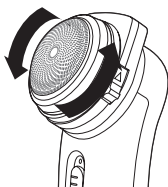

- 電池カバーのボタンを押しながら引き上げて電池カバーを開けます。
- 単3形アルカリ乾電池2本(別売)を下図を参照して正しく入れます。
●必ずアルカリ乾電池をご使用ください。マンガン乾電池は電池容量が小さく、本製品には不向きです。
- 電池カバーのツメを本体のツメ受け部に合わせた後、ボタンを押しながら電池カバーを閉めます。

電池カバーを閉めるときは、乾電池の上からカバーを押し込むようにして、確実に固定してください。

使いかた

- 電源スイッチを上スライドさせて電源を入れます。電源スイッチの真ん中にあるロックボタンもいっしょに押しながらスライドさせてください。
- 外刃の金属部に肌を当ててヒゲを剃ります。
- 終了するときは、電源スイッチを下にスライドさせて電源を切ります。保管するときは、必ず外刃カバーをつけてください。

キワゾリ刃の使いかた

- キワゾリ刃出し入れスイッチを上スライドさせて、キワゾリ刃を出します。キワゾリ刃が完全に出来るまで、スライドさせてください。
- 電源スイッチを上スライドさせて電源を入れ、先端の刃を使って剃ります。
- 終了するときは、電源スイッチを下にスライドさせて電源を切り、その後、キワゾリ刃を下にスライドさせて収納します。保管するときは、必ず外刃カバーをつけてください。

重要

本製品は防水仕様ではありません。濡れた肌に当てたり、ジェルや石けんなどを使わないでください。

お手入れのしかた 【重要】事故やけがを防ぐため、必ず電源が切れた状態で行ってください。

お手入れはシェービングごとに行なうことをおすすめします。

外刃の外しかた

外刃を反時計回りに回して外します。

内刃を取り外すときは

内刃を外すときは、プラスチック部分をつまんで引き抜きます。
※刃の金属部に触れないようにご注意ください。けがの原因になります。
※取り付けの際は内刃裏側の軸受と、本体の軸を合わせてから奥まで差し込んでください。

普段のお手入れ

付属のお手入れブラシを使って、外刃の内側に溜まったヒゲズなどを払い落とします。次に、内刃や本機に付着したヒゲズなどを払い落としてください。

水洗いをするときは

本体から取り外した外刃と内刃は水洗いが可能です。ただし、内刃は刃が露出しているため、指などをけがしないよう十分にご注意ください。

本体は防水仕様ではありませんので、外刃や内刃以外は絶対に水をかけたり、水に浸したりしないでください。

故障かなと思ったら