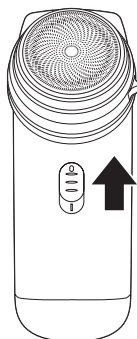

各部の名称

乾電池の入れかた

1. 電池カバーのボタンを押しながら引き上げて電池カバーを開けます。
2. 単3形アルカリ乾電池2本(別売)を下図を参照して正しく入れます。
   ●必ずアルカリ乾電池をご使用ください。マンガン乾電池は電池容量が小さく、本製品には不向きです。
3. 電池カバーのツメを本体のツメ受け部に合わせた後、ボタンを押しながら電池カバーを閉めます。

電池カバーを閉めるときは、乾電池の上からカバーを押し込むようにして、確実に固定してください。

使いかた

1. 電源スイッチを上スライドさせて電源を入れます。電源スイッチの真ん中にあるロックボタンもいっしょに押しながらスライドさせてください。
2. 外刃の金属部に肌を当ててヒゲを剃ります。
3. 終了するときは、電源スイッチを下にスライドさせて電源を切ります。保管するときは、必ず外刃カバーをつけてください。

キワゾリ刃の使いかた

1. キワゾリ刃出し入れスイッチを上スライドさせて、キワゾリ刃を出します。キワゾリ刃が完全に出来るまで、スライドさせてください。
2. 電源スイッチを上スライドさせて電源を入れ、先端の刃を使って剃ります。
3. 終了するときは、電源スイッチを下にスライドさせて電源を切り、その後、キワゾリ刃を下にスライドさせて収納します。保管するときは、必ず外刃カバーをつけてください。

重要

本製品は防水仕様ではありません。濡れた肌に当てたり、ジェルや石けんなどを使わないでください。

お手入れのしかた 【重要】事故やけがを防ぐため、必ず電源が切れた状態で行ってください。

お手入れはシェービングごとに行なうことをおすすめします。

外刃の外しかた

外刃を反時計回りに回して外します。

内刃を取り外すときは

内刃を外すときは、プラスチック部分をつまんで引き抜きます。
※刃の金属部に触れないようにご注意ください。けがの原因になります。
※取り付けの際は内刃裏側の軸受と、本体の軸を合わせてから奥まで差し込んでください。

普段のお手入れ

付属のお手入れブラシを使って、外刃の内側に溜まったヒゲズなどを払い落とします。次に、内刃や本機に付着したヒゲズなどを払い落としてください。

水洗いをするときは

本体から取り外した外刃と内刃は水洗いが可能です。ただし、内刃は刃が露出しているため、指などをけがしないよう十分にご注意ください。

本体は防水仕様ではありませんので、外刃や内刃以外は絶対に水をかけたり、水に浸したりしないでください。

故障かなと思ったら

電源が入らない。

乾電池は入っていますか。⊕⊖の向きは正しいですか。乾電池が消耗していませんか。

外刃や内刃がガタつく。

しっかりと本体に取り付けられていますか。

本体が異常に熱い。

内部が破損している可能性があります。販売店または弊社修理ご相談センターに点検・修理をご依頼ください。

本体が変形している。

すぐに使用を中止し、販売店または弊社修理ご相談センターに点検・修理をご依頼ください。

主な仕様

電源	DC3V 単3形アルカリ乾電池 2本(別売)
動作時間	1日平均3分間使用で約30日
外形寸法	幅42×高さ112×奥行54mm
質量	約78g(乾電池を含まず)
付属品	ソフトケース、お手入れブラシ、保証書付取扱説明書

※外観、仕様は予告なく変更することがあります。
※動作時間はあくまで目安であり、使用環境・使用頻度などにより異なります。
※本書のイラストは、実際の製品と一部異なる場合があります。

快適な剃り味を維持していただくため、刃は約1年ごとに取り替えることをおすすめします。 替刃セット(外刃+内刃)：商品番号00-5854