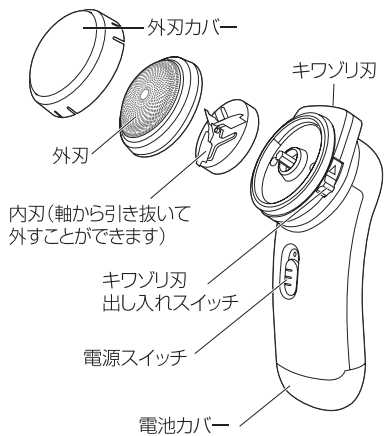

- 万一液もれしたら、液をよく拭き取ってください。また、液が皮膚や衣類に付着した場合はすぐに大量の水で洗い流してください。
- 万一、もれた液が目に入ったときは、失明の原因となるので、目をこすらず、すぐに水道水などのきれいな水で十分に洗い、ただちに医師に相談してください。
- 使用済みの乾電池を廃棄する場合、自治体の条例などで決まりがあるときにはそれに従って廃棄してください。

各部の名称

乾電池の入れかた