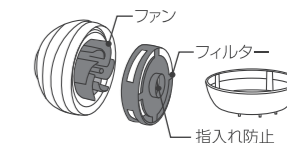

各部の名称

■ 前面

■ ダストケース内部

電池の入れ方

1.イラストのように電池のフタをはずし、本体の中に単3形アルカリ乾電池2本を⊕⊖の指示に従い、正しくセットしてください。

2.電池のフタのロック表示に合わせ、確実に閉めてください。

使い方

■ 電源スイッチを上から押すと、ファンが回転します。掃除したいところに軽く当てて掃除します。