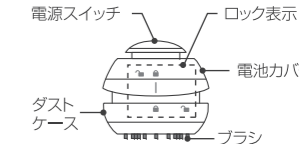

禁止 この図記号は、してはいけない「禁止」内容です。

指示 この図記号は、必ず実行していただく「強制」内容です。

警告

幼児使用禁止	●5才未満のお子様は保護者のもとで使用してください。 思わぬ事故や、けがのおそれがあります。
手を入れるな	●吸い込み口に手を入れしないでください。 けがのおそれがあります。
水ぬれ禁止	●水をかけたりしないでください。 故障の原因になります。
分解禁止	●お客様自身での分解、改造、修理はしないでください。 けがのおそれがあります。 ※販売店または弊社修理ご相談センターに修理を依頼してください。 ご自身で分解、改造、修理を行なった場合は補償の対象となりません。

各部の名称

■ 前面

■ ダストケース内部

電池の入れ方

1.イラストのように電池のフタをはずし、本体の中に単3形アルカリ乾電池2本を⊕⊖の指示に従い、正しくセットしてください。

2.電池のフタのロック表示に合わせ、確実に閉めてください。

使い方

■ 電源スイッチを上から押すと、ファンが回転します。掃除したいところに軽く当てて掃除します。