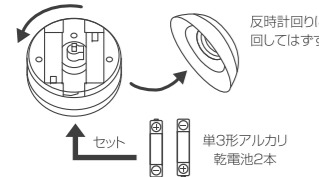

各部の名称

■ 前面

■ ダストケース内部

電池の入れ方

1.イラストのように電池のフタをはずし、本体の中に単3形アルカリ乾電池2本を⊕⊖の指示に従い、正しくセットしてください。

2.電池のフタのロック表示に合わせ、確実に閉めてください。

使い方

■ 電源スイッチを上から押すと、ファンが回転します。掃除したいところに軽く当てて掃除します。