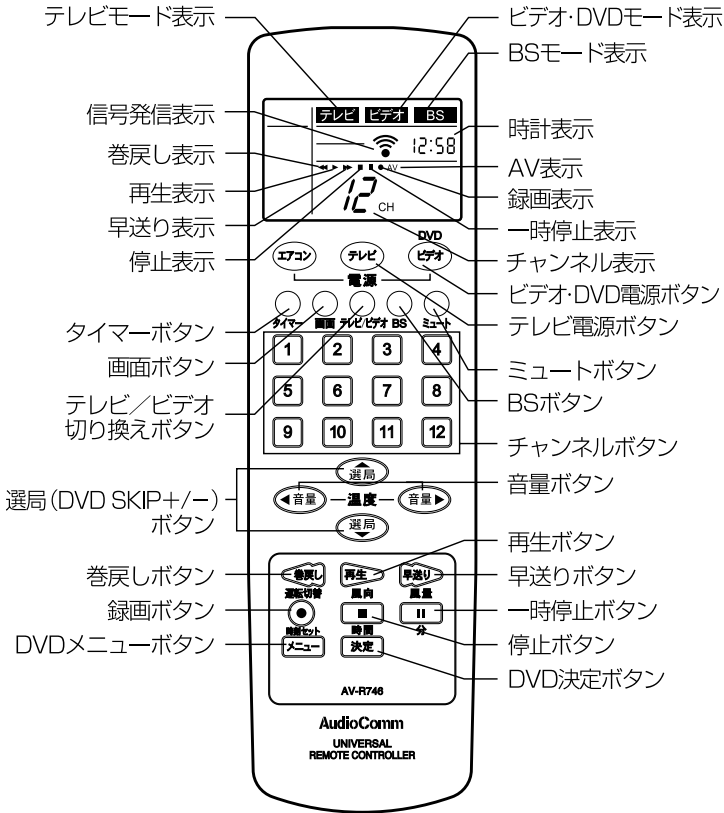

各部の名称

1.テレビ/ビデオ・DVD操作部

2.エアコン操作部

メーカーコード一覧表

各メーカー適用機種一覧表

メーカー名/対応コード	テレビ	ビデオ一体型テレビ	ビデオ	DVDプレーヤー
アイワ	029 030 031	101 102 103 104 105	039 002 003 004 005 006 007 008	113
コルティナ	048 049 052 003	-	058 059	-
DAEWOO(DACUS)	054 055 011	135 136	056 057	125 156
AudioComm	075	-	-	-
富士通ゼネラル	013 014 041 042	-	009 026 011	-
DENON	-	-	-	120 121 137 139
TEAC	-	-	-	123 130
ファイ(DPRECIOUS)	028 056 005 027 063	106 107 108	012 013 014	102
日立	024 032 008 043 025	109 110 111 112	012 015 016 017	103 127 155 157
JVC	076	-	068	-
KENWOOD	-	-	-	136
LG電子	010 050 051 064 065 066 067 068 069 070 071 072	137	060 065 066	117 142
マランツ	-	-	-	143
三菱	033 061 009 038 053	113	018 019 020 021 067	104
NEC	015 016 060 021	114 115 116	022 023 024 025	-
オリオン	-	138 139 140	-	-
ONKYO	-	-	-	122 144
パナソニック(松下)	044 039 002 045 046	117 118 119 120 121 122 123	010 027 028 029 030	105 106 133 134 135
フィリップス	036 037	-	061	118
パイオニア	026	-	031	107 108 110 109 131 132 146 147 153 154 155
サムスン	006 004 007 073 074	141	062 063 064	119 140 141
サンヨー	017 018 019 020	124 125	032 033 034 035	128 148 149
シャープ	035 034 040	126	036 037 038	111 112 150
ソニー	001 057 059 058	127 128 129 130	001 040 041 042 043 044	101 114 126 151 152
TEKNOS	-	-	-	138
東芝	022 023	131 132 133	045 046 047 048	115
ビクター	047 012 062	134	049 050 051 052 053 054 055	116 129
ヤマハ	-	-	-	124
Cyberstorm	-	-	-	145
ソニー PS-2	-	-	-	158