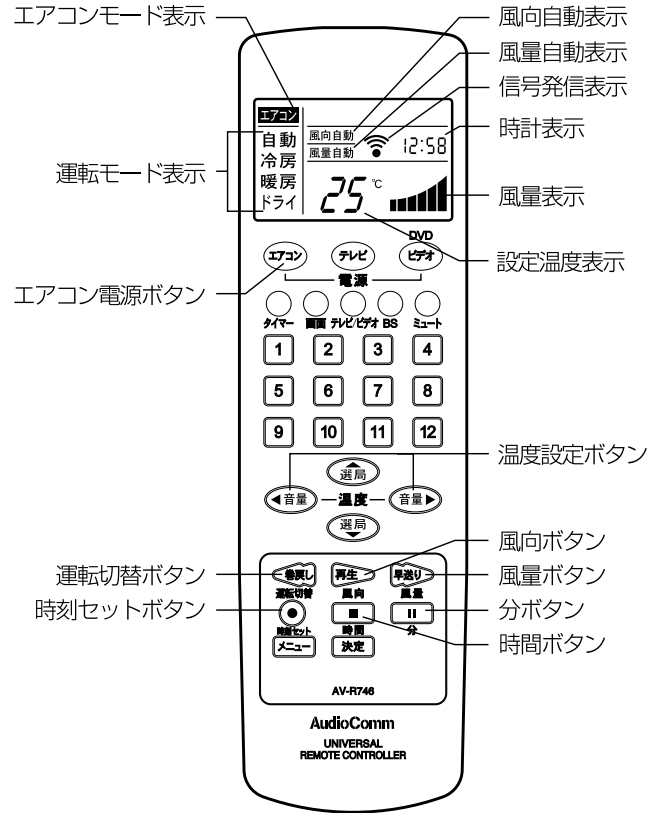

各部の名称

1.テレビ/ビデオ・DVD操作部

2.エアコン操作部

メーカーコード一覧表

各メーカー適用機種一覧表

メーカー名/対応コード	テレビ	ビデオ一体型テレビ	ビデオ	DVDプレーヤー
アイワ	029 030 031	101 102 103 104 105	039 002 003 004 005 006 007 008	113
コルティナ	048 049 052 003	-	058 059	-
DAEWOO(DACUS)	054 055 011	135 136	056 057	125 156
AudioComm	075	-	-	-
富士通ゼネラル	013 014 041 042	-	009 026 011	-
DENON	-	-	-	120 121 137 139
TEAC	-	-	-	123 130
ファイ(DPRECIOUS)	028 056 005 027 063	106 107 108	012 013 014	102
日立	024 032 008 043 025	109 110 111 112	012 015 016 017	103 127 155 157
JVC	076	-	068	-
KENWOOD	-	-	-	136
LG電子	010 050 051 064 065 066 067 068 069 070 071 072	137	060 065 066	117 142
マランツ	-	-	-	143
三菱	033 061 009 038 053	113	018 019 020 021 067	104
NEC	015 016 060 021	114 115 116	022 023 024 025	-
オリオン	-	138 139 140	-	-
ONKYO	-	-	-	122 144
パナソニック(松下)	044 039 002 045 046	117 118 119 120 121 122 123	010 027 028 029 030	105 106 133 134 135
フィリップス	036 037	-	061	118
パイオニア	026	-	031	107 108 110 109 131 132 146 147 153 154 155
サムスン	006 004 007 073 074	141	062 063 064	119 140 141
サンヨー	017 018 019 020	124 125	032 033 034 035	128 148 149
シャープ	035 034 040	126	036 037 038	111 112 150
ソニー	001 057 059 058	127 128 129 130	001 040 041 042 043 044	101 114 126 151 152
TEKNOS	-	-	-	138
東芝	022 023	131 132 133	045 046 047 048	115
ビクター	047 012 062	134	049 050 051 052 053 054 055	116 129
ヤマハ	-	-	-	124
Cyberstorm	-	-	-	145
ソニー PS-2	-	-	-	158