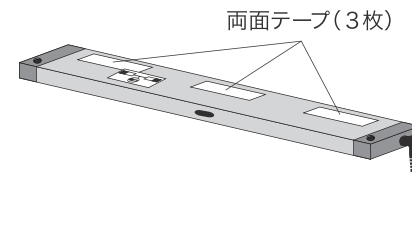

〈ご注意〉

木ネジで取付け(木材などに)

- ①付属の木ネジを本体の固定ネジ取付部に取付けてください。
- ②取付け後、ネジ穴用キャップをネジ穴に取付けてください。

両面テープで取付け(合板などに)

- 付属の両面テープを本体に貼り、好きな場所に取付けてください。
※一度取付けた両面テープは、はがれにくくなっています。
※取付場所を合わせて、確実に取付けてください。

別売りのマグネットで取付け(鉄などに)

- オプションパーツのマグネット(品番:07-3781)を使用して取付けます。
①マグネットに付属しているネジを外す。
②付属のマグネット取付用ネジを(図②)のようにして取付ける。
③取付け後、ネジ穴用キャップをネジ穴に取付けてください。(図③)