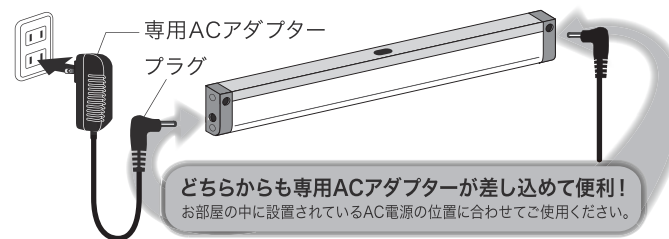

本体の各部の名称

付属品

モードの切り替え

取付ける前に、使用場所・用途に合わせて、モード切り替えスイッチを設定します。
※モードを切り替える際、むりやりに力を加えないでください。故障の原因となります。

センサースイッチモード

手を近づけるだけでON/OFFの切替が可能!

- ・感知距離は4cm以内です。(使用環境により変動します。また、センサー部周囲に障害物がないように取付けてください。)

こんな場所に便利!
間接照明・ディスプレイ棚等

ドアモード

ドアを開けると点灯、閉めると消灯!

- ・センサー部をドアより1.5cm以内また、周囲に障害物がないように取付けてください。

こんな場所に便利!
クローゼット・戸棚・収納棚等

取付け方

- ①入力コネクター部に専用ACアダプターのプラグを差し込んでください。
- ②好きな場所に下記の方法を参考に取付けてください。
※天井や壁などへの取付けの際は、落下防止のため本体が確実に固定されている事を必ず確認してください。
また、定期的に固定状態を確認してください。
※取付け場所の状況に適する方法をお選びください。
また、状況により当社製オプションパーツのマグネットもご利用ください。
- ③専用ACアダプターをコンセントに差し込んでください。
※長期間ご使用にならない場合、必ず専用ACアダプターをコンセントから抜いてください。