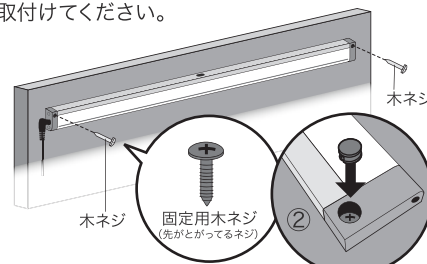

木ネジで取付け(木材などに)

- ①付属の木ネジを本体の固定ネジ取付部に取付けてください。
- ②取付け後、ネジ穴用キャップをネジ穴に取付けてください。