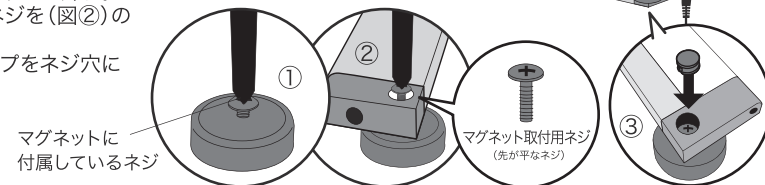

〈ご注意〉

木ネジで取付け(木材などに)

- ①付属の木ネジを本体の固定ネジ取付部に取付けてください。
- ②取付け後、ネジ穴用キャップをネジ穴に取付けてください。

両面テープで取付け(合板などに)

- 付属の両面テープを本体に貼り、好きな場所に取付けてください。
※一度取付けた両面テープは、はがれにくくなっています。
※取付場所を合わせて、確実に取付けてください。

別売りのマグネットで取付け(鉄などに)

- オプションパーツのマグネット(品番:07-3781)を使用して取付けます。
①マグネットに付属しているネジを外す。
②付属のマグネット取付用ネジを(図②)のようにして取付ける。
③取付け後、ネジ穴用キャップをネジ穴に取付けてください。(図③)