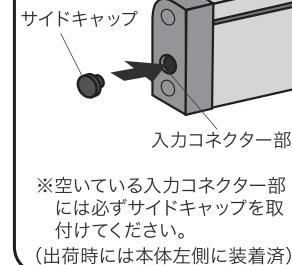

本体の各部の名称

付属品

モードの切り替え

取付ける前に、使用場所・用途に合わせて、モード切り替えスイッチを設定します。
※モードを切り替える際、むりやりに力を加えないでください。故障の原因となります。

センサースイッチモード

手を近づけるだけでON/OFFの切替が可能!

- ・感知距離は4cm以内です。(使用環境により変動します。また、センサー部周囲に障害物がないように取付けてください。)

こんな場所に便利!
間接照明・ディスプレイ棚等

ドアモード

ドアを開けると点灯、閉めると消灯!

- ・センサー部をドアより1.5cm以内また、周囲に障害物がないように取付けてください。

こんな場所に便利!
クローゼット・戸棚・収納棚等

取付け方

- ①入力コネクター部に専用ACアダプターのプラグを差し込んでください。
- ②好きな場所に下記の方法を参考に取付けてください。
※天井や壁などへの取付けの際は、落下防止のため本体が確実に固定されている事を必ず確認してください。
また、定期的に固定状態を確認してください。
※取付け場所の状況に適する方法をお選びください。
また、状況により当社製オプションパーツのマグネットもご利用ください。
- ③専用ACアダプターをコンセントに差し込んでください。
※長期間ご使用にならない場合、必ず専用ACアダプターをコンセントから抜いてください。

〈ご注意〉

木ネジで取付け(木材などに)

- ①付属の木ネジを本体の固定ネジ取付部に取付けてください。
- ②取付け後、ネジ穴用キャップをネジ穴に取付けてください。

両面テープで取付け(合板などに)

- 付属の両面テープを本体に貼り、好きな場所に取付けてください。
※一度取付けた両面テープは、はがれにくくなっています。
※取付場所を合わせて、確実に取付けてください。

別売りのマグネットで取付け(鉄などに)

- オプションパーツのマグネット(品番:07-3781)を使用して取付けます。
①マグネットに付属しているネジを外す。
②付属のマグネット取付用ネジを(図②)のようにして取付ける。
③取付け後、ネジ穴用キャップをネジ穴に取付けてください。(図③)