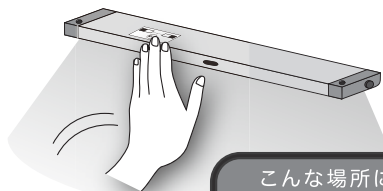

本体の各部の名称

付属品

モードの切り替え

取付ける前に、使用場所・用途に合わせて、モード切り替えスイッチを設定します。
※モードを切り替える際、むりやりに力を加えないでください。故障の原因となります。

センサースイッチモード

手を近づけるだけでON/OFFの切替が可能!

- ・感知距離は4cm以内です。(使用環境により変動します。また、センサー部周囲に障害物がないように取付けてください。)

こんな場所に便利!
間接照明・ディスプレイ棚等