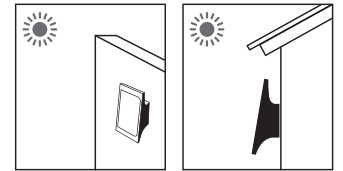

2 各部の説明

3 本体の取り付け場所

⚠️ ご使用の前に、必ず初期充電を行ってください。

ご購入いただいた時点で充電が不十分です。晴天の日に約2日間充電したあとにご使用ください。

● 本体は以下のように取り付けてください。

- ・直射日光が長い時間当たる南向きの壁面や屋根の上
- ・樹木や建物の陰にならない場所
- ・地面に対して垂直な壁

⚠️ 万が一落下しても事故が起こらない場所に取り付けてください。

商品名	センサーウォールライト レクタングル	★お買い上げ日 年 月 日	
型番	LT-S70ST6-K	保証期間：本体1年間（お買い上げの日から）	
品番	06-5207		
お客様	ふりがな ★お名前	様	
	★ご住所（〒 - ）		
販売店	★住所 店名 電話	電話（ ）	（印）