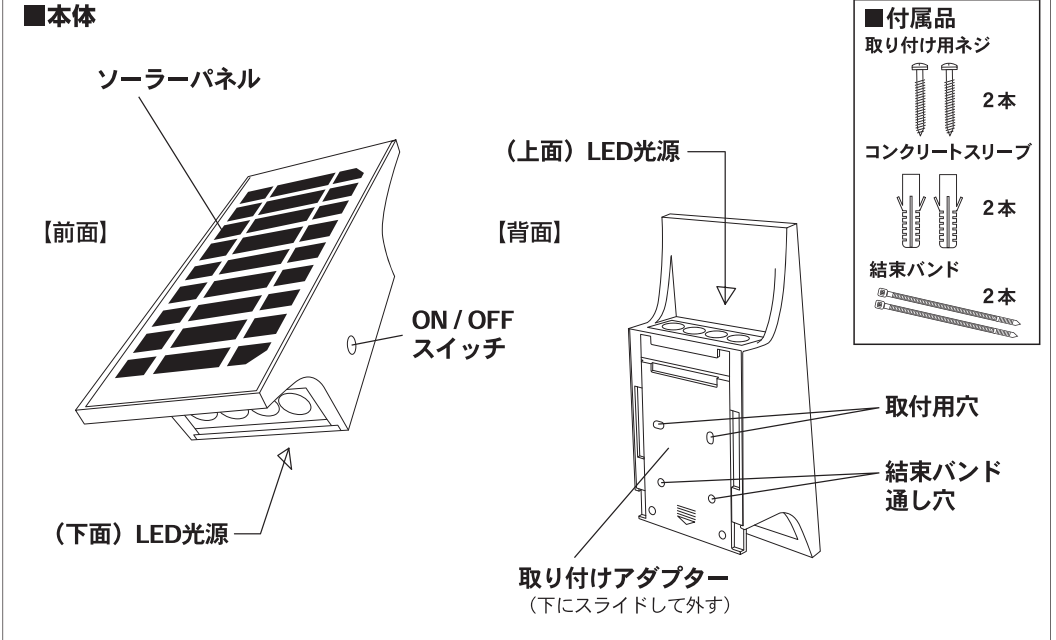

2 各部の説明

3 本体の取り付け場所

⚠️ ご使用の前に、必ず初期充電を行ってください。

ご購入いただいた時点で充電が不十分です。晴天の日に約2日間充電したあとにご使用ください。

● 本体は以下のように取り付けてください。

- ・直射日光が長い時間当たる南向きの壁面や屋根の上
- ・樹木や建物の陰にならない場所
- ・地面に対して垂直な壁

⚠️ 万が一落下しても事故が起こらない場所に取り付けてください。