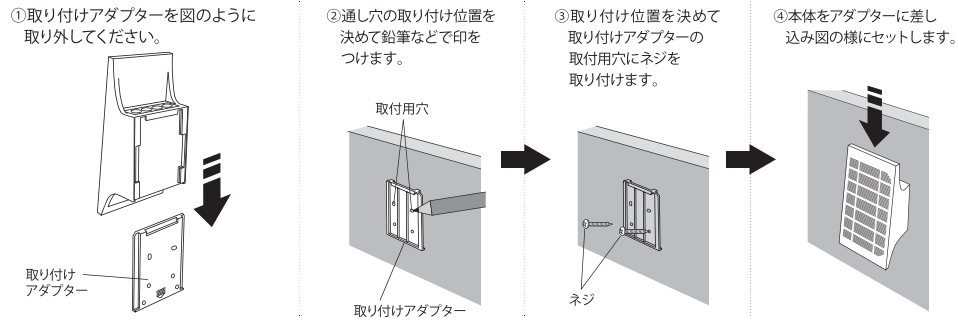

4 本体取り付け方法

木の壁・ネジ穴の開けられる壁など