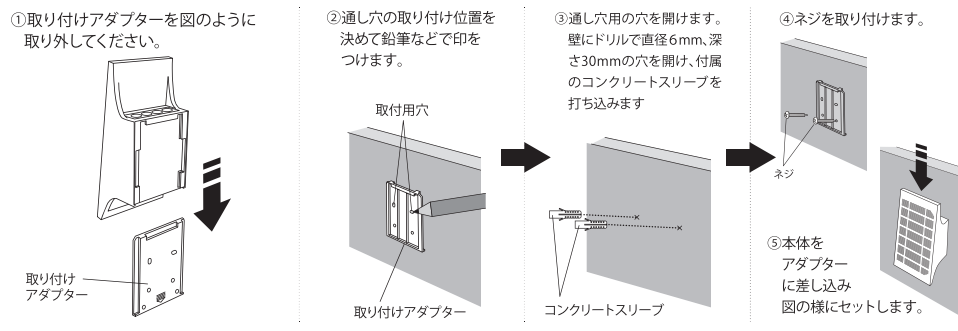

4 本体取り付け方法

木の壁・ネジ穴の開けられる壁など

コンクリート壁

柵・フェンスなど

保証書 (持込修理) 無料修理規定

1. 取扱説明書、本体貼付ラベル等の注意書に従った使用状態で、保証期間内に故障した場合のみ、無料修理いたします。
2. 保証期間内でも次の場合には有料修理となります。
   - (イ) 使用上の誤り、または、自己修理、分解、調整、改造等による故障及び損傷
   - (ロ) お買上げ後の輸送、移動、落下等による故障及び損傷
   - (ハ) 火災、地震、水害、落雷、その他の天災地変、公害、塩害、異常電圧、水掛り等による故障及び損傷
3. 消耗または摩耗した部品、付属品の交換
- (ホ) 本書のご提示がない場合
- (ヘ) 本書にお買上げ年月日、お客様名、販売店名の記入がない場合、あるいは文字を書きかえられた場合(但し、販売店シールや領収書でも未記入項目の代用となります)

- (ト) 本品本来の用途以外に使用された場合の故障及び損傷
- (チ) 一般家庭用以外(例:業務用、または業務用に準ずる使用方法)で使用された場合の故障及び損傷
3. ご贈答、ご転居等で本保証書に記入のお買上げ販売店に修理をご依頼になれない場合は、弊社修理ご相談センターにお問い合わせください。
4. 本書は日本国内においてのみ有効です。
   This warranty is valid only in Japan.
5. 本書は再発行いたしませんので紛失しないように大切に保管してください。

修理メモ

5 点灯モード

操作説明

①電源ON/OFF	3秒間【長押し】でON/OFF。ON直後は約2秒点灯します。	明るさ	点灯時間
②点灯モードを選択 電源ボタンを押すと 明るさが変わります。 ※周囲が明るい時は ライトは点灯しません。 ※消灯後は消灯時の モードを保持します。	(モード1) 【周囲が暗い時】 100%点灯	最大 700lm ルーメン値	約 2.5時間
	(モード2) 【周囲が暗い時】 70%点灯	最大 525lm ルーメン値	約 3.5時間
	(モード3) 【周囲が暗い時】 50%点灯	最大 350lm ルーメン値	約 5.0時間
	(モード4) 【周囲が暗い時】 25%点灯	最大 175lm ルーメン値	約 9.0時間

6 故障かなと思ったら

症状	確認	対応
ライトが点灯しない	①十分充電されていますか?	十分に直射日光が当たる場所で充電してください。
	②雨や曇りの日が続いていませんか?	晴天時に直射日光に当てて充電してください。
	③設置場所が日陰などになっていませんか?	十分に直射日光が当たる場所で充電してください。
	④ソーラーパネルが汚れていませんか?	ソーラーパネルの汚れを布等で拭き取ってください。
	⑤周囲に外灯や車のライト等、光源がありませんか?	暗くなくても明るい場所ですとセンサーが反応せず点灯しない場合があります。
	⑥使用温度範囲が-5℃以下が続いていませんか?	リチウムイオン電池は-5℃以下では充電が不十分になる場合があります。十分に直射日光が当たる場所で充電してください。
明るいのに点灯する	センサーレンズ、ソーラーパネルが汚れていませんか?	布等で汚れをきれいに拭き取ってください。

7 仕様