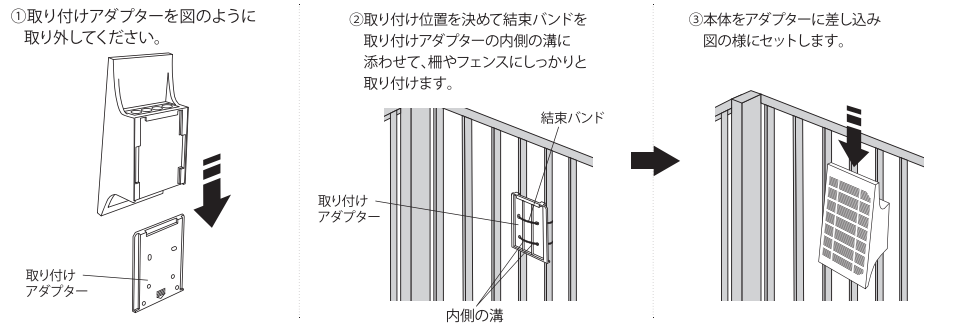

4 本体取り付け方法

木の壁・ネジ穴の開けられる壁など

コンクリート壁

柵・フェンスなど

保証書 (持込修理) 無料修理規定

- 取扱説明書、本体貼付ラベル等の注意書に従った使用状態で、保証期間内に故障した場合のみ、無料修理いたします。
- 保証期間内でも次の場合には有料修理となります。
 - (イ) 使用上の誤り、または、自己修理、分解、調整、改造等による故障及び損傷
 - (ロ) お買上げ後の輸送、移動、落下等による故障及び損傷
 - (ハ) 火災、地震、水害、落雷、その他の天災地変、公害、塩害、異常電圧、水掛り等による故障及び損傷
- 消耗または摩耗した部品、付属品の交換
- (ホ) 本書のご提示がない場合
- (ヘ) 本書にお買上げ年月日、お客様名、販売店名の記入がない場合、あるいは文字を書きかえられた場合(但し、販売店シールや領収書でも未記入項目の代用となります)