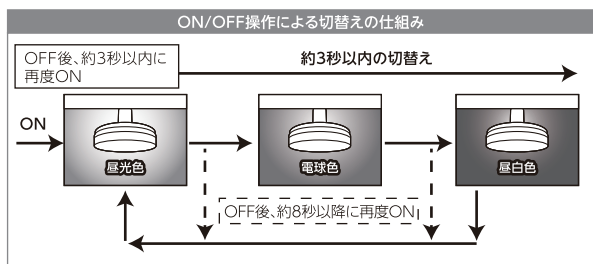

調色のしかた

対応機種: LDF7-H/CK 9, LDF13-H/CK 9

壁スイッチをON-OFFすると【調色】します。

【調色タイプ仕様】

型番	LDF7-H/CK 9	LDF13-H/CK 9
商品番号	06-1921	06-1924
光源色	昼光色 電球色 昼白色	昼光色 電球色 昼白色
全光束	770lm 720lm 770lm	1500lm 1400lm 1500lm
平均演色評価数	Ra86 Ra85 Ra86	Ra86 Ra84 Ra86
定格電圧	AC100V 50/60Hz	
定格消費電力	7.3W	
定格入力電流	130mA	
定格寿命	40000時間	
使用場所	屋内用(屋外使用禁止)	
本体寸法	φ150×154mm(205mm/取り付けアームを伸ばした状態)	
質量	280g	

5年保証について

本製品は、お買い上げ日から5年以内にご故障が発生した場合無料修理をいたします。

●保証期間内には、故障などによる無料修理をお受けになる場合には、購入レシートまたは領収書をご提示ください。●24時間連続使用など1日20時間以上の長時間使用の場合、保証期間は半分になります。●生産終了品については、後継機種または同等の製品にて対応いたします。保証内容にLED電球、シーリング等の取り換え作業は含まれません。●保証範囲は「使用上のご注意」に従った使用状態で故障した場合のみになります。●保証範囲は日本国内での使用のみになります。

※製品改良のため、予告なく仕様変更する場合があります。

※LED素子には光色、明るさにバラツキがあるため、同じ形名の商品でも光色、明るさが異なることがあります。

※型番、商品番号は器具本体に貼ってあるラベルをご参照ください。

※防水仕様ではありませんので、屋外や湿気の多くなる場所(風呂、洗面所、台所)などではご使用出来ません。

保証書

持込修理 無料修理規定

1. 取扱説明書、本体貼付ラベル等の注意事項に従った使用状態で、保証期間内に故障した場合のみ、無料修理いたします。
2. 保証期間内でも次の場合には有料修理となります。
   1. 使用上の誤り、または、自己修理、分解、調整、改造等による故障及び損傷
   2. お買上げ後の輸送、移動、落下等による故障及び損傷
   3. 火災、地震、水害、落雷、その他の天災地災、公害、塩害、異常電圧、水掛り等による故障及び損傷
   4. 消耗または摩耗した部品、付属品の交換
   5. 本書のご提示がない場合
   6. 本書にお買上げ年月日、お客様名、販売店名の記入がない場合、あるいは文字を書きかえられた場合(但し、販売シールや領収書でも未記入項目の代用となります)
   7. 本品本来の用途以外に使用された場合の故障及び損傷
   8. 一般家庭用以外(例:業務用、または業務用に準ずる使用方法)で使用された場合の故障及び損傷
3. ご購入、ご転居等で本保証書に記入のお買上げ販売店に修理をご依頼になれない場合は、弊社修理ご相談センターにお問い合わせください。
4. 本書は日本国内においてのみ有効です。This warranty is valid only in Japan.
5. 本書は再発行いたしませんので紛失しないように大切に保管してください。

商品名	E26ダウンライト用伸縮型LEDミニシーリングライト		★お買い上げ日:	年 月 日
型番	LDF7L-H/D 9 LDF7D-H/D 9 LDF7H/CK 9 LDF13L-H/D 9 LDF13D-H/D 9 LDF13H/CK 9	品番	06-1919 06-1920 06-1921 06-1922 06-1923 06-1924	保証期間: 本体5年間(お買い上げの日から)
フリガナ	様			
★お名前				
★ご住所	〒 -			
お客様	電話 ( )			
修理メモ				
★住所 店名 電話				
販売店	(印)			

(注) ★印欄に記入のない場合は無効となりますので、必ずご確認ください。

※この保証書は、本書に明示した期間、条件のもとにおいて無料修理をお約束するものです。

※この保証書によって保証書を発行している者(保証責任者)、及びそれ以外の事業者に対するお客様の法律上の権利を制限するものではありません。保証期間経過後の修理についてご不明の場合は、お買い上げの販売店または弊社修理ご相談センターにお問い合わせください。

※お客様にご記入いただいた保証書の内容は、保証期間内のサービス活動及びその後の安全点検活動のために記載内容を利用させていただく場合がありますので、ご了承ください。

OHM 株式会社 オーム電機
〒342-8502 埼玉県吉川市旭3-8
http://www.ohm-electric.co.jp

製品に関するお問い合わせは、お客様相談センターへ
●保証材料 ●販売: P・公衆電報からは
0120-963-006 048-992-2735
受付 平日9:00~17:00
●当年度(前年度)保証内容及び保証期間が延長されます。
保証期間延長のご案内は、修理ご相談センターへ
048-992-3970 平日9:00~17:00
受付 平日9:00~17:00
※土曜・日曜・祭日及び年末年始は延長されません。