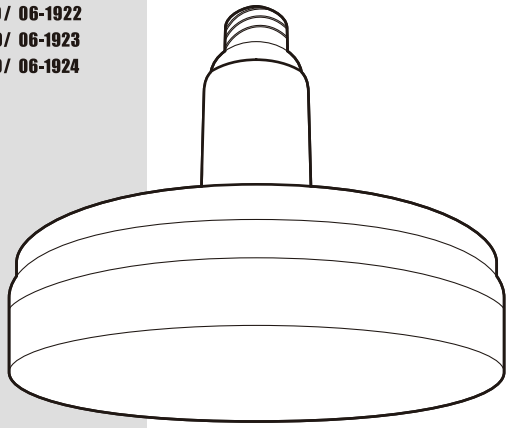

E26ダウンライト用伸縮型(3段階切替調光・調色タイプ) LEDミニシーリングライト LED照明器具

保証書付取扱説明書

- LDF7L-H/D 9 / 06-1919
- LDF7D-H/D 9 / 06-1920
- LDF7-H/CK 9 / 06-1921
- LDF13L-H/D 9 / 06-1922
- LDF13D-H/D 9 / 06-1923
- LDF13-H/CK 9 / 06-1924

この度は弊社製品をお買い上げいただき、誠にありがとうございました。
施工の前には必ずこの取扱説明書を最後までお読みになり、
正しく施工してください。取付工事が終わりましたら、この説明書は、
ご使用になるお客様が保管してください。

もくじ

- 安全上のご注意 2
- 器具取付時の安全上のご注意 2
- 取り付け上のご注意 3
- 使用時の安全上のご注意 4
- 使用上のご注意 4
- 器具の取り付け方法 5
- 器具の外しかた 5
- 調光のしかた/調光タイプ仕様 6
- 調色のしかた/調色タイプ仕様 7
- 保証書 8

①

取り付け上のご注意

注意

■次のような器具には使用できません

※このほか使用器具の種類によって寸法的、熱的、その他の状況(リモコン機器のついた器具など)により使用できない場合があります。
※ご使用になれる照明器具の構造によっては、放熱不良で短寿命となることがあります。
※密閉器具でのご使用の場合、器具の寸法の大きさにより、使用できない場合や寿命が短くなる場合があります。

③

必ずお読みください

安全上のご注意

ご使用前にこの「安全上のご注意」をよくお読みのうえ、
記載事項をお守りいただき、正しくお使いください。
お読みになった後は、(いつでも見られる所に)必ず保管してください。

●表示について：表示内容を無視して誤った使い方をしたときに生じる危害や損害の程度を次の表示で区分し、説明しています。

- **警告** この表示の欄は「死亡または重傷を負う可能性が想定される」内容です。
- **注意** この表示の欄は「傷害を負う可能性または物的損害が発生する可能性が想定される」内容です。

●お守りいただく内容の種類を、次の図記号で区分し、説明しています。(下記は図記号の一部です)

- **禁止** この図記号は、してはいけない「禁止」内容です。
- **指示** この図記号は、必ず実行していただく「強制」内容です。

器具取付時の安全上のご注意

警告

必ず守る	器具の取り付けは、重量に耐えられるところに取扱説明書にしたがって確実に行う。 取り付けに不備があると落下し、感電・けがの原因となります。
	電源を接続する際は、器具の取付方法によって確実に行う。 接続が不完全な場合は、接続不良による発熱、火災の原因となります。
	器具取り付けの電源工事は、必ず工事店、電気店(有資格者)に依頼する。 一般の方の電源工事は、法律で禁止されています。

注意

禁止	水ぬれ禁止 この器具は非防水であるため、湿気、水気のあるところで使用しない。 感電・火災の原因となることがあります。
	この器具は、40℃以上の高温になる場所では使用しない。 感電・火災の原因となることがあります。
	表示された電源電圧(交流100ボルト)以外の電圧で使用しない。 感電・火災の原因となることがあります。

②

使用時の安全上のご注意

警告

必ず守る	布や紙など燃えやすいもので覆ったり、かぶせたりしない。 火災の原因となります。	分解禁止	部品の追加改造は絶対しない。 火災・感電の原因となります。
	器具の隙間や放熱穴に、金属類や燃えやすいものを差し込まない。 火災・感電の原因となります。		お手入れのためにセード、本体を外し、再度取り付ける場合は、取扱説明書にしたがって確実に取り付ける。 不完全に取り付けると、落下してけが・物損の原因となることがあります。
	シーリングライトの交換やお手入れの際には、必ず電源を切る。 電源を切らないと、感電の原因となることがあります。		万一、煙が出たり、変な臭いがするなどの異常を感じた場合、すぐに電源スイッチを切る。 異常事態がおさまったことを確認してお買い上げの販売店に修理を依頼してください。

注意

必ず守る	壁付調光器のある回路では使用しない。 照明器具が故障します。	必ず守る	本体が一部破損したまま使わない。 落下、けがのおそれがあります。 温度の高くなるものを器具の下に置かない。 器具の下にストープ、コンロなどの発熱物を置かないでください。火災、本体の変形、落下のおそれがあります。 カバーを外した状態で点灯しているLEDを直視しない。 目の痛みの原因になることがあります。
	お手入れの際は、水洗いはしない。 火災・感電の原因となります。		精密機器のため落としたり、衝撃を加えたりしない。 故障の原因となります。
	照明器具には寿命があり、設置して8~10年経つと外観に異常が無くても内部の劣化が進行するので、点検・交換する。 点検せずに長期間使用し続けると、まれに、発煙、発火、感電などに至るおそれがあります。 (周囲温度が高い場合、点灯時間が長い場合は、寿命が短くなります。) ※使用条件は周囲温度30℃、1日10時間点灯、年間3000時間点灯。 (JIS C8105-1 解説による。)		本体のすき間に金属類(ヘアピン・針金・クリップなど)を差し込まない。
手を触れない	万一、セードなどが破損した場合、破損部分に直接手や肌などをふれない。 ケガの原因となることがあります。	必ず守る	シンナー・ベンジンなどの揮発性のものやアルカリ系洗剤などで本体を拭かない。 変色、変形、破損の原因となります。
	点灯中・消灯直後はランプやその周辺が熱いので、手や肌などをふれない。火傷の原因となります。		

使用上のご注意

●天井の取付面の構造や材質により、取付面が変色等を起こす場合があります。

④