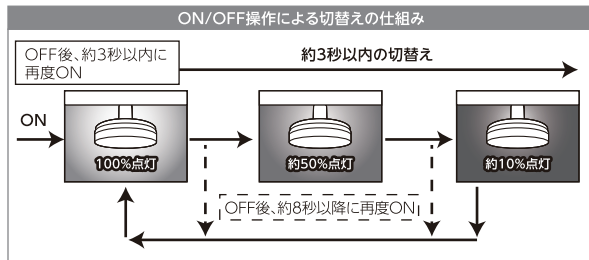

調光のしかた

対応機種: LDF7L-H/D 9, LDF7D-H/D 9, LDF13L-H/D 9, LDF13D-H/D 9

壁スイッチをON-OFFすると【調光】します。

【調光タイプ仕様】

型番	LDF7L-H/D 9	LDF7D-H/D 9	LDF13L-H/D 9	LDF13D-H/D 9
商品番号	06-1919	06-1920	06-1922	06-1923
光源色	電球色	昼光色	電球色	昼光色
全光束	720lm	770lm	1400lm	1500lm
平均演色評価数	Ra85	Ra86	Ra84	Ra86
定格電圧	AC100V 50/60Hz		AC100V 50/60Hz	
定格消費電力	7.3W		13.4W	
定格入力電流	130mA		240mA	
定格寿命	40000時間		40000時間	
使用場所	屋内用(屋外使用禁止)		屋内用(屋外使用禁止)	
本体寸法	φ150×154mm(205mm/取り付けアームを伸ばした状態)		φ150×154mm(205mm/取り付けアームを伸ばした状態)	
質量	280g		325g	

※製品改良のため、予告なく仕様変更する場合があります。

※LED素子には光色、明るさにバラツキがあるため、同じ形名の商品でも光色、明るさが異なることがあります。

※型番、商品番号は器具本体に貼ってあるラベルをご参照ください。

※防水仕様ではありませんので、屋外や湿気の多くなる場所(風呂、洗面所、台所)などではご使用出来ません。