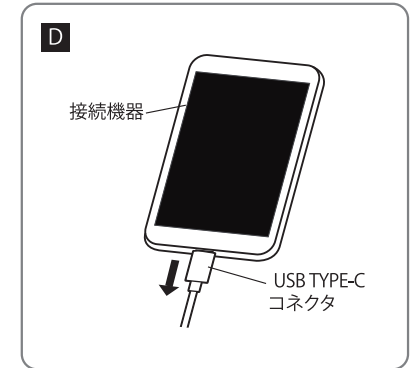

★USBケーブルをパソコンのUSBポートへ接続する場合

付属のUSBケーブルは充電だけではなく、iTunesとの同期にも使用できます。

- ●本製品のUSBコネクタをパソコンのUSBポートに差込みます。
- ●安全にご使用いただくために、接続機器の電源を一度切ってください。
- ●接続機器の電池残量が少ないと、パソコンとのデータ通信ができない場合がございます。
- ●ご使用後は、パソコンのUSBポートからケーブルを取り外し、保管してください。

使用上のご注意

- ●本製品に外部から圧力がかかる状態では使用しないでください。
- ●本製品を水気のある場所、高温多湿の場所、ほこりの多い場所などでは使用しないでください。
- ●本製品で接続された機器が正常に動作しない、またはしなくなった場合は、すぐに使用を中止してください。

製品仕様

■ケーブル

コネクタ形状	USB Type-A (USB2.0) / USB Type-C
ケーブル長(約)	1.5m

■AC充電器

定格入力電圧	AC100-240V 50/60Hz
定格出力電圧	5V
定格出力電流	2.4A
本体外形寸法(約)	幅51×高さ60×奥行19mm (突起物を除く)

■対応機種

スマートフォン/タブレットなどのUSB Type-C コネクタ搭載機器