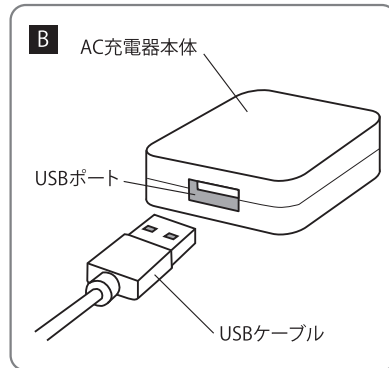

注意

- 適合機種以外の接続機器には使用しない。
- 電源プラグの抜き差し時には必ずプラスチック部分を持って行う。
- 電源プラグを取り出した状態で放置しない。思わぬ事故やケガの原因になります。
- 炎天下や降雪時の戸外等、35℃以上の高温、5℃以下の低温となる場所、直射日光のあたる場所、ホコリの多い場所、水のかかる場所、湿気の多い場所での使用や保管をしない。
- 乳幼児の手の届かないところに保管してください。
- 電源プラグに汚れやホコリが付いた場合は、乾いた布等で拭き取ってからご使用ください。火災や感電・故障・事故の原因になります。
- コードを無理に引っ張ったりしない。また、1カ所に負荷がかかるような場所では使用しない。
- 一部の機種では、しばらく充電しないと画面表示ができない場合があります。
- 満充電までの時間は接続機器や使用環境により異なります。接続機器側の液晶画面の表示等でご確認ください。
- 本製品を使用中にラジオ・テレビなどに雑音が入る場合には、そのラジオ・テレビから離れた場所でご使用ください。

各部の名称と使用方法 (1)

1 電源プラグを取り出す

- AC充電器のプラグを矢印のように90度または180度回転させながら取り出してください。A

2 家庭用コンセントに接続

- 電源プラグを家庭用コンセントに奥までしっかりと差込んでください。
- AC充電器のUSBポートに付属ケーブルのUSBコネクタを奥までしっかりと差込み、接続してください。B
- 脱着する場合は、AC充電器の本体を持って、水平にゆっくり引き抜いてください。無理に抜くと、破損の原因になります。