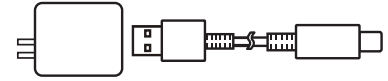

商品名：AC充電器 + TYPE-Cケーブル		★お買い上げ日： 年 月 日	
■ 型番：MAV-AUC1524-W/ 商品番号：01-7083 ■ 型番：MAV-AUC1524-K / 商品番号：01-7084		保証期間：お買い上げの日より1年	
お客様	ふりがな ★お名前	様	
	★ご住所 〒 -	電話 ( )	
修理メモ			
販売店	★住所 店名 電話	(印)	

(注) ★印欄に記入のない場合は無効となりますので、必ずご確認ください。

- ※この保証書は、本書に明示した期間、条件のもとにおいて無料修理をお約束するものです。
- ※この保証書によって保証書を発行している者(保証責任者)、及びそれ以外の事業者に対するお客様の法律上の権利を制限するものではありません。
- ※保証期間経過後の修理についてご不明の場合は、お買い上げの販売店または弊社修理ご相談センターにお問い合わせください。
- ※お客様にご記入いただいた保証書の内容は、保証期間内のサービス活動及びその後の安全点検活動のために記載内容を利用させて頂く場合がありますので、ご了承ください。

OHM 株式会社 オーム電機
〒342-8502 埼玉県吉川市旭3-8
<http://www.ohm-electric.co.jp>

製品に関するお問い合わせは お客様相談室 へ	
●通話料無料	●携帯・IP・公衆電話からは
0120-963-006 048-992-2735	
電話受付	平日 9:00~17:00 ※土曜・日曜・祝日及び年末年始は除きます
修理に関するご相談は 修理ご相談センター へ	
電話受付	048-992-3970 平日 9:00~17:00 ※土曜・日曜・祝日及び年末年始は除きます

取扱説明書

保管用

保証書付

AC充電器 + TYPE-Cケーブル

■ 型番: MAV-AUC1524-W/ 商品番号: 01-7083 ■ 型番: MAV-AUC1524-K/ 商品番号: 01-7084

このたびは、当製品をお買い上げいただき、まことにありがとうございます。

この取扱説明書をよくお読みになり、正しく安全にお使いください。

ご使用前に「安全上のご注意」を必ずお読みください。

保証書は「お買い上げ日・販売店名」などの記入を確かめ、取扱説明書とともに大切に保管してください。

安全上のご注意 ご使用前に必ずお読みください

◎ご使用前には、必ず接続機器のメモリーの控え(バックアップ)をとってください。

ご使用前にこの「安全上のご注意」をよくお読みのうえ、記載事項をお守りいただき、正しくお使いください。

■表示について: 表示内容を無視して誤った使い方をしたときに生じる危害や損害の程度を次の表示で区分し、説明しています。

警告

この表示の欄は「死亡または重傷を負う可能性が想定される」内容です。

注意

この表示の欄は「損害を負う可能性または物的損害が発生する可能性が想定される」内容です。

警告

- ●本製品は必ず屋内で使用してください。
- ●家庭用コンセント以外の電源で絶対に使用しない。
- ●本製品を分解・改造・加工しない。接続機器の故障・破損の原因になります。
- ●本製品に破損・変形等の不具合がある場合には使用しない。
- ●本製品や接続機器及び電池パックが高熱になった場合や発煙・ショートがあった場合は直ちに使用を中止する。
- ●本製品に強い衝撃を与えない。故障・破損の原因になります。
- ●電源プラグの先端やUSBポートに指定外の端子や金属を接触させたり、水気やホコリを付着させない。故障・破損の原因になります。

注意

- ●適合機種以外の接続機器には使用しない。
- ●電源プラグの抜き差し時には必ずプラスチック部分を持って行う。
- ●電源プラグを取り出した状態で放置しない。思わぬ事故やケガの原因になります。
- ●炎天下や降雪時の戸外等、35℃以上の高温、5℃以下の低温となる場所、直射日光のあたる場所、ホコリの多い場所、水のかかる場所、湿気の多い場所での使用や保管をしない。
- ●乳幼児の手の届かないところに保管してください。
- ●電源プラグに汚れやホコリが付いた場合は、乾いた布等で拭き取ってからご使用ください。火災や感電・故障・事故の原因になります。
- ●コードを無理に引っ張ったりしない。また、1カ所に負荷がかかるような場所では使用しない。
- ●一部の機種では、しばらく充電しないと画面表示ができない場合があります。
- ●満充電までの時間は接続機器や使用環境により異なります。接続機器側の液晶画面の表示等でご確認ください。
- ●本製品を使用中にラジオ・テレビなどに雑音が入る場合には、そのラジオ・テレビから離れた場所でご使用ください。