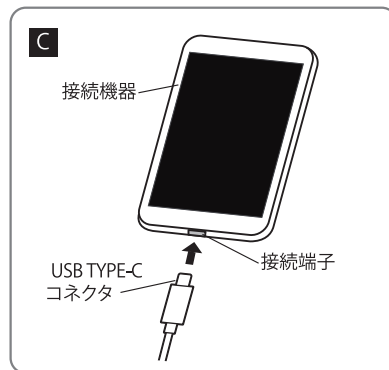

各部の名称と使用方法 (1)

1 電源プラグを取り出す

- AC充電器のプラグを矢印のように90度または180度回転させながら取り出してください。A

2 家庭用コンセントに接続

- 電源プラグを家庭用コンセントに奥までしっかりと差込んでください。
- AC充電器のUSBポートに付属ケーブルのUSBコネクタを奥までしっかりと差込み、接続してください。B
- 脱着する場合は、AC充電器の本体を持って、水平にゆっくり引き抜いてください。無理に抜くと、破損の原因になります。

3 充電する機器の接続

- 安全にご使用いただくために、接続機器の電源を一度切ってください。
 - 本製品のUSB TYPE-Cコネクタを接続機器のUSB TYPE-C接続端子の奥までしっかりと差込んでください。C
 - 接続状態を確認してから接続機器の電源を入れ、充電の開始を確認してください。
- ※接続機器にケースを装着している場合、形状によっては接続しにくい場合もございます。その場合は接続機器のケースを外してからご使用ください。
- ※電池残量が空の状態では接続すると、充電を開始するまで時間がかかる場合がございます。