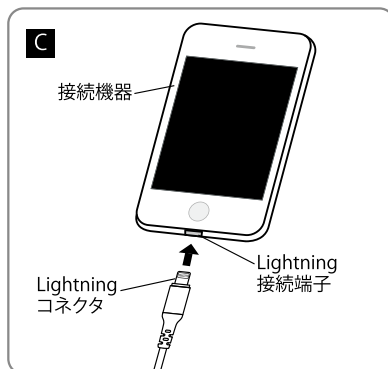

各部の名称と使用方法 (1)

1 電源プラグを取り出す

- ●AC充電器のプラグを矢印のように90度または180度回転させながら取り出してください。**A**

2 家庭用コンセントに接続

- ●電源プラグを家庭用コンセントに奥までしっかりと差込んでください。
- ※海外ではコンセントの形状が異なる場合があります。形状の異なるコンセントでご使用になる場合は、別途変換プラグをご用意ください。
- ●AC充電器のUSBポートに付属ケーブルのUSBコネクタを奥までしっかりと差込み、接続してください。**B**
- ●脱着する場合は、AC充電器の本体を持って、水平にゆっくり引き抜いてください。無理に抜くと、破損の原因になります。

3 充電する機器の接続

- ●安全にご使用いただくために、接続機器の電源を一度切ってください。
- ●本製品のLightningコネクタを接続機器のLightning接続端子の奥までしっかりと差込んでください。**C**
- ●接続状態を確認してから接続機器の電源を入れ、充電の開始を確認してください。
- ※接続機器にケースを装着している場合、形状によっては接続しにくい場合もございます。その場合は接続機器のケースを外してからご使用ください。
- ※電池残量が空の状態でご接続すると、充電を開始するまで時間がかかる場合があります。

★本製品付属品以外の充電ケーブルを使用する場合

- ●付属のケーブル、Apple純正品以外のUSBケーブルは動作の保証はできません。
- ●一部の接続機器では、定格電流を超えると、充電が開始されない場合もあります。その場合は接続する機器の定格電流を確認してください。
- ※本製品と接続可能な機器でも、接続機器側の機能・状態によって、充電できない場合もあります。
- ※一部の接続機器では、完全放電した電池パックには使用できない場合があります。