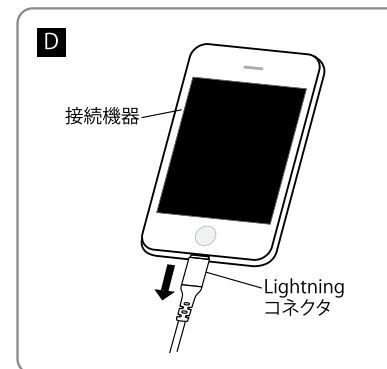

3 充電する機器の接続

- 安全にご使用いただくために、接続機器の電源を一度切ってください。
- 本製品のLightningコネクタを接続機器のLightning接続端子の奥までしっかりと差込んでください。**C**
- 接続状態を確認してから接続機器の電源を入れ、充電の開始を確認してください。
- ※接続機器にケースを装着している場合、形状によっては接続しにくい場合もございます。その場合は接続機器のケースを外してからご使用ください。
- ※電池残量が空の状態でご接続すると、充電を開始するまで時間がかかる場合があります。

各部の名称と使用方法 (2)

4 充電が終わったら…

- Lightningコネクタを外す場合は、必ずコネクタ部分を持ち、まっすぐに引き抜いてください。**D**
- ご使用後は、Lightningコネクタからの放電と安全のため、本体をコンセントから外し、電源プラグを本体に収納して保管するようにしてください。

★USBケーブルをパソコンのUSBポートへ接続する場合

付属のライトニングケーブルは充電だけではなく、iTunesとの同期にも使用できます。

- 本製品のUSBコネクタをパソコンのUSBポートに差込みます。
- 安全にご使用いただくために、接続機器の電源を一度切ってください。
- 本製品のLightningコネクタを接続機器に奥までしっかりと差込んでください。**C**
- 接続状態を確認してから接続機器の電源を入れ、充電の開始を確認してください。
- 接続機器の使用状況によっては、充電環境が変化する場合があります。
- パソコン以外のUSBポートからは充電できない場合があります。
- 接続機器の電池残量が少ないと、パソコンとのデータ通信ができない場合があります。
- ご使用後は、パソコンのUSBポートからケーブルを取り外し、保管してください。