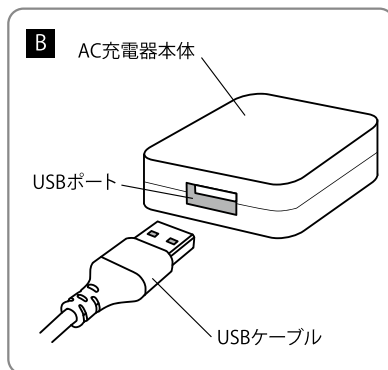

各部の名称と使用方法 (1)

1 電源プラグを取り出す

- ●AC充電器のプラグを矢印のように90度または180度回転させながら取り出してください。**A**

2 家庭用コンセントに接続

- ●電源プラグを家庭用コンセントに奥までしっかりと差込んでください。
- ※海外ではコンセントの形状が異なる場合があります。形状の異なるコンセントでご使用になる場合は、別途変換プラグをご用意ください。
- ●AC充電器のUSBポートに付属ケーブルのUSBコネクタを奥までしっかりと差込み、接続してください。**B**
- ●脱着する場合は、AC充電器の本体を持って、水平にゆっくり引き抜いてください。無理に抜くと、破損の原因になります。

3 充電する機器の接続

- ●安全にご使用いただくために、接続機器の電源を一度切ってください。
- ●本製品のLightningコネクタを接続機器のLightning接続端子の奥までしっかりと差込んでください。**C**
- ●接続状態を確認してから接続機器の電源を入れ、充電の開始を確認してください。
- ※接続機器にケースを装着している場合、形状によっては接続しにくい場合もございます。その場合は接続機器のケースを外してからご使用ください。
- ※電池残量が空の状態でご接続すると、充電を開始するまで時間がかかる場合があります。

★本製品付属品以外の充電ケーブルを使用する場合

- ●付属のケーブル、Apple純正品以外のUSBケーブルは動作の保証はできません。
- ●一部の接続機器では、定格電流を超えると、充電が開始されない場合もあります。その場合は接続する機器の定格電流を確認してください。
- ※本製品と接続可能な機器でも、接続機器側の機能・状態によって、充電できない場合もあります。
- ※一部の接続機器では、完全放電した電池パックには使用できない場合があります。