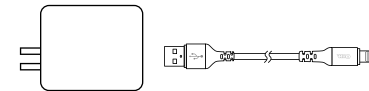

電話受付 **048-992-3970** 平日 9:00~17:00
 ※土曜・日曜・祝日及び年末年始は除きます

取扱説明書

保管用

保証書付

ライトニングケーブル着脱型AC充電器

■ 型番：MIP-AC1010S-W/ 品番：01-7045 ■ 型番：MIP-AC1010S-K/ 品番：01-7046

このたびは、当製品をお買い上げいただき、まことにありがとうございます。
 この取扱説明書をよくお読みになり、正しく安全にお使いください。
 ご使用前に「安全上のご注意」を必ずお読みください。
 保証書は「お買い上げ日・販売店名」などの記入を確かめ、取扱説明書とともに大切に保管してください。