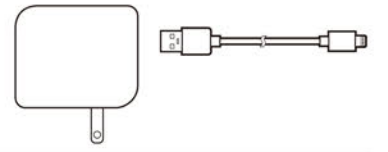

01-7022_7023A

4

AC充電器 + ライトニングケーブル

■ 型番: IP-AC1021-W/ 商品番号: 01-7022 ■ 型番: IP-AC1021-K/ 商品番号: 01-7023

このたびは、当製品をお買い上げいただき、まことにありがとうございます。この取扱説明書をよくお読みになり、正しく安全にお使いください。ご使用前に「安全上のご注意」を必ずお読みください。保証書は「お買い上げ日・販売店名」などの記入を確かめ、取扱説明書とともに大切に保管してください。