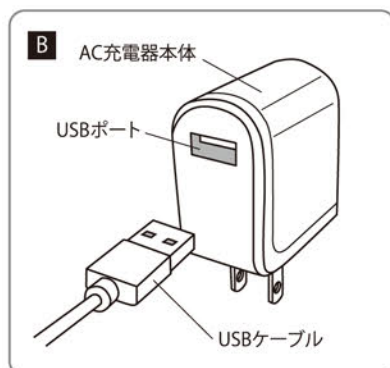

1

各部の名称と使用方法 (1)

1 電源プラグを取り出す

- AC充電器のプラグを矢印のように90度回転させながら取り出してください。A

2 家庭用コンセントに接続

- 電源プラグを家庭用コンセントに奥までしっかりと差込んでください。
- ※海外ではコンセントの形状が異なる場合があります。形状の異なるコンセントでご使用になる場合は、別途変換プラグをご用意ください。
- AC充電器のUSBポートに付属ケーブルのUSBコネクタを奥までしっかりと差込み、接続してください。B
- 脱着する場合は、AC充電器の本体を持って、水平にゆっくり引き抜いてください。無理に抜くと、破損の原因になります。

3 充電する機器の接続

- 安全にご使用いただくために、接続機器の電源を一度切ってください。
- 本製品のLightningコネクタを接続機器のLightning接続端子の奥までしっかりと差込んでください。C
- 接続状態を確認してから接続機器の電源を入れ、充電の開始を確認してください。
- ※接続機器にケースを装着している場合、形状によっては接続しにくい場合もございます。その場合は接続機器のケースを外してからご使用ください。
- ※電池残量が空の状態でご接続すると、充電を開始するまで時間がかかる場合がございます。