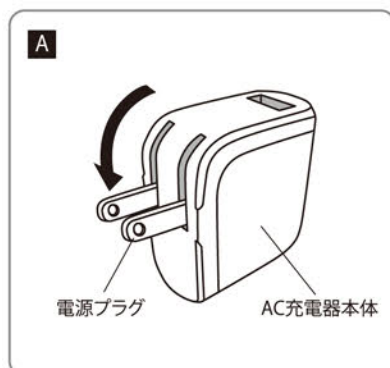

1

各部の名称と使用方法 (1)

1 電源プラグを取り出す

- AC充電器のプラグを矢印のように90度回転させながら取り出してください。A

2 家庭用コンセントに接続

- 電源プラグを家庭用コンセントに奥までしっかりと差込んでください。
- ※海外ではコンセントの形状が異なる場合があります。形状の異なるコンセントでご使用になる場合は、別途変換プラグをご用意ください。
- AC充電器のUSBポートに付属ケーブルのUSBコネクタを奥までしっかりと差込み、接続してください。B
- 脱着する場合は、AC充電器の本体を持って、水平にゆっくり引き抜いてください。無理に抜くと、破損の原因になります。